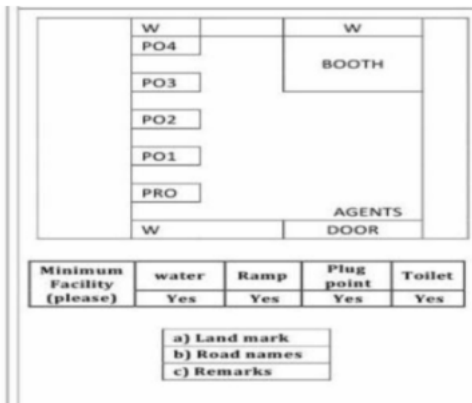

Google Map View

Polling Station Building Front View

Polling Station Front View

Cad View

Key MAP View

1 பெயர் : மல்லிகா - கணவர் பெயர்: ராஜேந்திரன் - வீட்டு எண் : 1-2 வயது : 55 பாலினம் : பெண் Photo is available	YCV0765354	2 பெயர் : செல்வி - கணவர் பெயர்: ராஜேந்திரன் - வீட்டு எண் : 1-2 வயது : 49 பாலினம் : பெண் Photo is available	YCV0787127	3 பெயர் : ஜமுனா - தந்தையின் பெயர்: ராஜேந்திரன் - வீட்டு எண் : 1-2 வயது : 33 பாலினம் : பெண் Photo is available	YCV0765370
4 பெயர் : சந்தோஷ் - தந்தையின் பெயர்: குமார் - வீட்டு எண் : 1-67 வயது : 31 பாலினம் : ஆண் Photo is available	YCV0975219	5 பெயர் : எத்திராஜ் - தந்தையின் பெயர்: ராஜாராம் - வீட்டு எண் : 1A வயது : 62 பாலினம் : ஆண் Photo is available	YCV1013119	6 பெயர் : செல்வம் - தந்தையின் பெயர்: முனுசாமி - வீட்டு எண் : 1A வயது : 57 பாலினம் : ஆண் Photo is available	YCV1012566
7 பெயர் : கோமதி - தந்தையின் பெயர்: செல்வம் - வீட்டு எண் : 1A வயது : 32 பாலினம் : பெண் Photo is available	YCV0974493	8 பெயர் : குப்பம்மாள் - கணவர் பெயர்: ராஜாராம் - வீட்டு எண் : 1-a வயது : 85 பாலினம் : பெண் Photo is available	YCV1012814	9 பெயர் : லிங்ககனி - தந்தையின் பெயர்: மாணிக்கம் - வீட்டு எண் : 1A-2 வயது : 61 பாலினம் : பெண் Photo is available	KFD4410973
10 பெயர் : பிரபு - தந்தையின் பெயர்: அருணாசலம் - வீட்டு எண் : 1A-2 வயது : 44 பாலினம் : ஆண் Photo is available	KFD1641216	11 பெயர் : சுப்பரமணி தந்தையின் பெயர்: முனுசாமி வீட்டு எண் : 2/3 வயது : 68 பாலினம் : ஆண் Photo is available	YCV1933803	# 12 பெயர் : ஜெயந்திரன் தந்தையின் பெயர்: ஜெகநாதன் வீட்டு எண் : 2/3 வயது : 65 பாலினம் : ஆண் Photo is available	YCV1873579
13 பெயர் : சுந்தரி கணவர் பெயர்: ஜெயந்திரன் வீட்டு எண் : 2/3 வயது : 58 பாலினம் : பெண் Photo is available	YCV1873728	14 பெயர் : கிரிஜா - கணவர் பெயர்: ராஜி - வீட்டு எண் : 2-3 வயது : 57 பாலினம் : பெண் Photo is available	YCV1410455	15 பெயர் : பவானி கணவர் பெயர்: சதீஷ்குமார் வீட்டு எண் : 2/3 வயது : 34 பாலினம் : பெண் Photo is available	YCV2104099
16 பெயர் : மகேஸ்வரி - கணவர் பெயர்: அர்ஜுன் - வீட்டு எண் : 2-3 வயது : 28 பாலினம் : பெண் Photo is available	YCV1410471	17 பெயர் : அருணாசலம் - தந்தையின் பெயர்: மாணிக்கநாதர் - வீட்டு எண் : 3 வயது : 70 பாலினம் : ஆண் Photo is available	KFD2930600	18 பெயர் : சிவசக்தி - கணவர் பெயர்: மனோகரன் - வீட்டு எண் : 3 வயது : 70 பாலினம் : பெண் Photo is available	YCV1078914
19 பெயர் : ஹேமலதா கணவர் பெயர்: சுரேஷ்குமார் வீட்டு எண் : 3 வயது : 46 பாலினம் : பெண் Photo is available	YCV1975556	20 பெயர் : வீஸ்வாஜீத் தந்தையின் பெயர்: சுரேஷ் குமார் வீட்டு எண் : 3 வயது : 23 பாலினம் : ஆண் Photo is available	YCV1944958	21 பெயர் : அனுஷா ச தந்தையின் பெயர்: சதாசிவம் வீட்டு எண் : 3/2 வயது : 20 பாலினம் : பெண் Photo is available	YCV2152395
22 பெயர் : தினகரன் - தந்தையின் பெயர்: நாராயணன் - வீட்டு எண் : 4 வயது : 48 பாலினம் : ஆண் Photo is available	YCV1276542	23 பெயர் : ஷர்மிலா - தந்தையின் பெயர்: முருகன் - வீட்டு எண் : 4 வயது : 29 பாலினம் : பெண் Photo is available	YCV1277052	24 பெயர் : ஜெயந்தி - கணவர் பெயர்: தினகரன் - வீட்டு எண் : 4-13 வயது : 44 பாலினம் : பெண் Photo is available	YCV1358951
25 பெயர் : முருகேசன் தந்தையின் பெயர்: சுப்புராஜ் வீட்டு எண் : 4/65 வயது : 61 பாலினம் : ஆண் Photo is available	YCV1568294	26 பெயர் : மீனா - கணவர் பெயர்: முருகன் - வீட்டு எண் : 6 வயது : 52 பாலினம் : பெண் Photo is available	YCV1078740	27 பெயர் : முன்னா - தந்தையின் பெயர்: பாபு - வீட்டு எண் : 6 வயது : 41 பாலினம் : ஆண் Photo is available	YCV1368000
28 பெயர் : பர்வீன் - கணவர் பெயர்: முன்னா - வீட்டு எண் : 6 வயது : 40 பாலினம் : பெண் Photo is available	YCV1278050	29 பெயர் : அப்பு - தந்தையின் பெயர்: முருகன் - வீட்டு எண் : 6 வயது : 37 பாலினம் : ஆண் Photo is available	YCV1078609	30 பெயர் : பாலசுப்பிரமணியம் - தந்தையின் பெயர்: விஸ்வநாதன் - வீட்டு எண் : 6 வயது : 29 பாலினம் : ஆண் Photo is available	YCV1078526