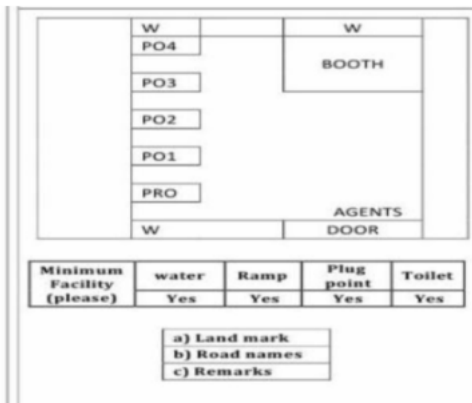

Google Map View

Polling Station Building Front View

Polling Station Front View

Cad View

Key MAP View

சட்டமன்றத் தொகுதியின் எண் மற்றும் பெயர் : 15-திரு.வி.க.நகர்
பிரிவு எண் மற்றும் பெயர் 1-நம்மாழ்வார்பேட்டை வார்டு எண் 75 கொன்னூர் நெடுஞ்சாலை குடிசைகள்