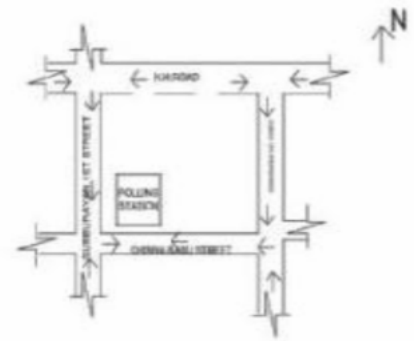

Google Map View

Polling Station Building Front View

Polling Station Front View

Cad View

Key MAP View

சட்டமன்றத் தொகுதியின் எண் மற்றும் பெயர் : 15-திரு.வி.க.நகர்
பிரிவு எண் மற்றும் பெயர் 1-நம்மாழ்வார்பேட்டை வார்டு எண் 75 கொன்னூர் நெடுஞ்சாலை குடிசைகள்