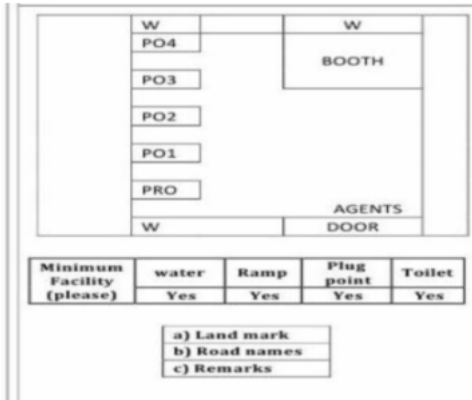

Google Map View

Polling Station Building Front View

Polling Station Front View

Cad View

Key MAP View

1 பெயர் : ஏழுமலை - தந்தையின் பெயர்: கிருஷ்ணன் - வீட்டு எண் : 1 வயது : 35 பாலினம் : ஆண் Photo is available	YCV0504340	2 பெயர் : திவ்யா - தந்தையின் பெயர்: ஏழுமலை - வீட்டு எண் : 1 வயது : 35 பாலினம் : பெண் Photo is available	YCV1080738	3 பெயர் : சாரதா - கணவர் பெயர்: சுதாகரன் - வீட்டு எண் : 1-1 வயது : 71 பாலினம் : பெண் Photo is available	KFD7308976
4 பெயர் : உதயகிரி ரமணாஇய தந்தையின் பெயர்: ரமணையா வீட்டு எண் : 1/1 வயது : 57 பாலினம் : ஆண் Photo is available	YCV2230621	5 பெயர் : நரசிம்மன் - தந்தையின் பெயர்: சுதாகரன் - வீட்டு எண் : 1-1 வயது : 52 பாலினம் : ஆண் Photo is available	KFD4456943	6 பெயர் : தனலட்சுமி தந்தையின் பெயர்: உதயகிரி வீட்டு எண் : 1/1 வயது : 47 பாலினம் : பெண் Photo is available	YCV2229243
7 பெயர் : காயத்திரி - கணவர் பெயர்: நரசிம்மன் - வீட்டு எண் : 1-1 வயது : 41 பாலினம் : பெண் Photo is available	KFD4456711	8 பெயர் : தணிகைவேல் - தந்தையின் பெயர்: சண்முகம் - வீட்டு எண் : 1-2 வயது : 57 பாலினம் : ஆண் Photo is available	YCV1628551	9 பெயர் : தில்லைஉமா - கணவர் பெயர்: தணிகைவேல் - வீட்டு எண் : 1-2 வயது : 52 பாலினம் : பெண் Photo is available	YCV1628569
10 பெயர் : சரளாதேவி - கணவர் பெயர்: கிருஷ்ணமூர்த்தி - வீட்டு எண் : 1-8 வயது : 61 பாலினம் : பெண் Photo is available	YCV1628577	11 பெயர் : நிரஞ்சனாதேவி தந்தையின் பெயர்: தணிகைவேல் வீட்டு எண் : 3/1/2 வயது : 26 பாலினம் : பெண் Photo is available	YCV2125912	12 பெயர் : சண்முகமூர்த்தி தணிகைவேல் தந்தையின் பெயர்: தணிகைவேல் தந்தை வீட்டு எண் : 3/1/2 வயது : 21 பாலினம் : ஆண் Photo is available	YCV2123636
# 13 பெயர் : சசிலா ரா கணவர் பெயர்: ராதாகிருஷ்ணன் - வீட்டு எண் : 3-2 வயது : 61 பாலினம் : பெண் Photo is available	KFD7008667	14 பெயர் : நாகராஜன் - தந்தையின் பெயர்: ராதாகிருஷ்ணன் - வீட்டு எண் : 3-2 வயது : 42 பாலினம் : ஆண் Photo is available	KFD7008683	15 பெயர் : வெங்கடேசன் தந்தையின் பெயர்: கண்ணியப்பன் வீட்டு எண் : 3-5 வயது : 40 பாலினம் : ஆண் Photo is available	YCV1080563
16 பெயர் : மூர்த்தி - தந்தையின் பெயர்: குப்புசாமி - வீட்டு எண் : 5 வயது : 73 பாலினம் : ஆண் Photo is available	YCV1280486	17 பெயர் : மகாலக்ஷ்மி - கணவர் பெயர்: மூர்த்தி - வீட்டு எண் : 5 வயது : 67 பாலினம் : பெண் Photo is available	YCV1628593	18 பெயர் : யாமினி - தந்தையின் பெயர்: மூர்த்தி - வீட்டு எண் : 5 வயது : 38 பாலினம் : பெண் Photo is available	YCV0173534
19 பெயர் : மேரி - கணவர் பெயர்: பாபு - வீட்டு எண் : 6 வயது : 61 பாலினம் : பெண் Photo is available	YCV0789685	20 பெயர் : அனசியா - தந்தையின் பெயர்: நடராஜ் - வீட்டு எண் : 6 வயது : 31 பாலினம் : பெண் Photo is available	YCV1080548	21 பெயர் : ரஜினிகாந்த் - தந்தையின் பெயர்: வேடசாமி - வீட்டு எண் : 6/19 வயது : 49 பாலினம் : ஆண் Photo is available	YCV0342550
22 பெயர் : கோபால் தந்தையின் பெயர்: பத்மநாபன் வீட்டு எண் : 6/19 வயது : 49 பாலினம் : ஆண் Photo is available	YCV2135283	# 23 பெயர் : பி பாஸுப்தரமணியம் தந்தையின் பெயர்: பத்மநாபன் வீட்டு எண் : 6/19 வயது : 46 பாலினம் : ஆண் Photo is available	YCV2135275	24 பெயர் : அருண் குமார் - தந்தையின் பெயர்: நடராஜன் - வீட்டு எண் : 6-19 வயது : 33 பாலினம் : ஆண் Photo is available	YCV0971580
25 பெயர் : பாஸ்கர்ரெட்டி - தந்தையின் பெயர்: முனிரெட்டி - வீட்டு எண் : 7-2 வயது : 85 பாலினம் : ஆண் Photo is available	YCV1628601	26 பெயர் : விஜயகுமாரி - தந்தையின் பெயர்: பாஸ்கர்ரெட்டி - வீட்டு எண் : 7-2 வயது : 73 பாலினம் : ஆண் Photo is available	YCV1628619	27 பெயர் : விவேகாநந்தன் - தந்தையின் பெயர்: பாஸ்கர்ரெட்டி - வீட்டு எண் : 7-2 வயது : 58 பாலினம் : ஆண் Photo is available	YCV1628627
28 பெயர் : ஸ்ரீரீஷா - கணவர் பெயர்: விவேகாநந்தன் - வீட்டு எண் : 7-2 வயது : 52 பாலினம் : பெண் Photo is available	KFD4450300	29 பெயர் : லக்ஷிதா தந்தையின் பெயர்: விவேகாநந்தா வீட்டு எண் : 7/2 வயது : 27 பாலினம் : பெண் Photo is available	YCV1920776	30 பெயர் : போஷாக நவந்தா ரெட்டி தந்தையின் பெயர்: விவேகாநந்தா வீட்டு எண் : 7/2,ஸ்வாமிபதாந தெரு வயது : 23 பாலினம் : ஆண் Photo is available	YCV1996222