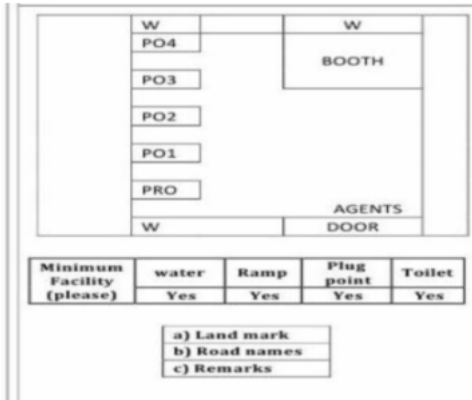

Google Map View

Polling Station Building Front View

Polling Station Front View

Cad View

Key MAP View

1 பெயர் : சுபா - கணவர் பெயர்: கணேஷ் - வீட்டு எண் : 1 வயது : 52 பாலினம் : பெண்	KFD6837371 Photo is available	2 பெயர் : சந்தோஷ் - தந்தையின் பெயர்: கணேஷ் - வீட்டு எண் : 1 வயது : 32 பாலினம் : ஆண்	YCV0631606 Photo is available	3 பெயர் : ராமகிருஷ்ணன் - தந்தையின் பெயர்: குஞ்சுராமன் - வீட்டு எண் : 1-1 வயது : 51 பாலினம் : ஆண்	KFD4642260 Photo is available
4 பெயர் : ஷீனா - கணவர் பெயர்: ராமகிருஷ்ணன் - வீட்டு எண் : 1-1 வயது : 46 பாலினம் : பெண்	KFD4647293 Photo is available	5 பெயர் : செளமிய ஜி தந்தையின் பெயர்: கணேஷ் வீட்டு எண் : 1/1 வயது : 27 பாலினம் : பெண்	YCV2136174 Photo is available	6 பெயர் : கோபிநாத் தந்தையின் பெயர்: தேவராஜ் வீட்டு எண் : 1/1 வயது : 26 பாலினம் : ஆண்	YCV1880764 Photo is available
7 பெயர் : திவ்யா தந்தையின் பெயர்: தேவராஜ் வீட்டு எண் : 1/1 வயது : 25 பாலினம் : பெண்	YCV1867894 Photo is available	8 பெயர் : விஜயலக்ஷ்மி - கணவர் பெயர்: ராஜேந்திரன் - வீட்டு எண் : 2 வயது : 55 பாலினம் : பெண்	YCV0174029 Photo is available	9 பெயர் : பாலாஜி - தந்தையின் பெயர்: சிட்டிப்பாபு - வீட்டு எண் : 2 வயது : 54 பாலினம் : ஆண்	YCV0336396 Photo is available
10 பெயர் : கலாவதி - கணவர் பெயர்: பாலாஜி - வீட்டு எண் : 2 வயது : 47 பாலினம் : பெண்	YCV0336404 Photo is available	11 பெயர் : குணசேகரன் தந்தையின் பெயர்: முருகேஷ் வீட்டு எண் : 2-3 வயது : 64 பாலினம் : ஆண்	YCV2029932 Photo is available	12 பெயர் : நாகலட்சுமி கணவர் பெயர்: குணசேகரன் வீட்டு எண் : 2-3 வயது : 48 பாலினம் : பெண்	YCV2029957 Photo is available
13 பெயர் : தென்மொழி தாயின் பெயர்: நாகலட்சுமி வீட்டு எண் : 2-3 வயது : 27 பாலினம் : பெண்	YCV2029924 Photo is available	14 பெயர் : சுகன்யா தாயின் பெயர்: நாகலட்சுமி வீட்டு எண் : 2-3 வயது : 23 பாலினம் : பெண்	YCV2029940 Photo is available	15 பெயர் : டில்லிப்பாபு தந்தையின் பெயர்: சிட்டிப்பாபு வீட்டு எண் : 2/60 வயது : 63 பாலினம் : ஆண்	YCV1877703 Photo is available
16 பெயர் : பூர்ணிம சங்கர் கணவர் பெயர்: சங்கர் ன் வீட்டு எண் : 2/60, வயது : 37 பாலினம் : பெண்	YCV2172450 Photo is available	17 பெயர் : ஹரிதர்ஷினி ஸி பி தந்தையின் பெயர்: பாலாஜி வீட்டு எண் : 2/60 வயது : 21 பாலினம் : பெண்	YCV2136323 Photo is available	18 பெயர் : நந்தகோபால் - தந்தையின் பெயர்: தம்பிரான் - வீட்டு எண் : 3-2 வயது : 57 பாலினம் : ஆண்	YCV0262725 Photo is available
19 பெயர் : அமுதா - கணவர் பெயர்: நந்தகோபால் - வீட்டு எண் : 3-2 வயது : 51 பாலினம் : பெண்	YCV0261941 Photo is available	20 பெயர் : டி திலகவதி கணவர் பெயர்: தனபால் வீட்டு எண் : 3/5 வயது : 71 பாலினம் : பெண்	YCV1978493 Photo is available	21 பெயர் : பவித்ரா ஏ தந்தையின் பெயர்: ஆறுமுகம் வீட்டு எண் : 3/5 வயது : 23 பாலினம் : பெண்	YCV1939388 Photo is available
22 பெயர் : லக்ஷ்மி கணவர் பெயர்: சண்முகம் வீட்டு எண் : 3/1 2/1 வயது : 77 பாலினம் : பெண்	YCV1454388 Photo is available	23 பெயர் : செல்வராஜ் - தந்தையின் பெயர்: பலராமன் - வீட்டு எண் : 5 வயது : 69 பாலினம் : ஆண்	KFD6837462 Photo is available	24 பெயர் : கஸ்தூரி - கணவர் பெயர்: செல்வராஜ் - வீட்டு எண் : 5 வயது : 63 பாலினம் : பெண்	KFD6837520 Photo is available
25 பெயர் : பிரமிளா - கணவர் பெயர்: காந்தி - வீட்டு எண் : 5 வயது : 51 பாலினம் : பெண்	YCV0336743 Photo is available	26 பெயர் : சுந்தரவடிவேல் - தந்தையின் பெயர்: கலியபெருமாள் - வீட்டு எண் : 5 வயது : 47 பாலினம் : ஆண்	YCV0505941 Photo is available	27 பெயர் : முரளி - தந்தையின் பெயர்: செல்வராஜ் - வீட்டு எண் : 5 வயது : 46 பாலினம் : ஆண்	KFD4640249 Photo is available
28 பெயர் : மஞ்சளா - கணவர் பெயர்: சுந்தரவடிவேலு - வீட்டு எண் : 5 வயது : 39 பாலினம் : பெண்	YCV0790899 Photo is available	29 பெயர் : பிரியதர்ஷினி - தந்தையின் பெயர்: காந்தி - வீட்டு எண் : 5 வயது : 33 பாலினம் : பெண்	YCV0505792 Photo is available	# 30 பெயர் : விக்னேஷ் கா தந்தையின் பெயர்: காந்தி - வீட்டு எண் : 5 வயது : 31 பாலினம் : ஆண்	YCV0791160 Photo is available