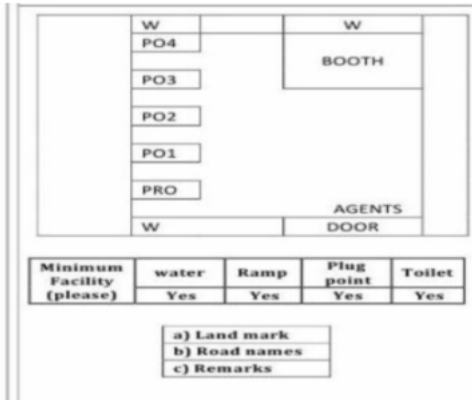

Google Map View

Polling Station Building Front View

Polling Station Front View

Cad View

Key MAP View

1	YCV0631069	பெயர் : அனுசுயா - கணவர் பெயர்: ஸ்ரீராமுலு - வீட்டு எண் : 1 வயது : 73 பாலினம் : பெண்	Photo is available	2	YCV0333492	பெயர் : ருக்குமாங்கதன் - தந்தையின் பெயர்: பெருமாள் - வீட்டு எண் : 1 வயது : 59 பாலினம் : ஆண்	Photo is available	3	YCV0173872	பெயர் : சிவராமன் - தாயின் பெயர்: ஆண்டாள் - வீட்டு எண் : 2 வயது : 66 பாலினம் : ஆண்	Photo is available
4	YCV0173856	பெயர் : சாந்தி - கணவர் பெயர்: சிவராமன் - வீட்டு எண் : 2 வயது : 57 பாலினம் : பெண்	Photo is available	5	KFD4487955	பெயர் : சுப்பிரமணி - தாயின் பெயர்: வள்ளியம்மாள் - வீட்டு எண் : 2 வயது : 51 பாலினம் : ஆண்	Photo is available	6	YCV0173864	பெயர் : கனிமொழி - தந்தையின் பெயர்: சிவராமன் - வீட்டு எண் : 2 வயது : 36 பாலினம் : பெண்	Photo is available
7	YCV1644558	பெயர் : ராணி - கணவர் பெயர்: கோவிந்தராஜ்லு - வீட்டு எண் : 2-1 வயது : 74 பாலினம் : பெண்	Photo is available	8	YCV1644566	பெயர் : சத்தியமூர்த்தி - தந்தையின் பெயர்: கோவிந்தராஜ்லு - வீட்டு எண் : 2-1 வயது : 69 பாலினம் : ஆண்	Photo is available	9	KFD4461000	பெயர் : ரவீந்திரநாத் - தந்தையின் பெயர்: கோவிந்தராஜ்லு - வீட்டு எண் : 2-1 வயது : 51 பாலினம் : ஆண்	Photo is available
10	YCV1381201	பெயர் : தாமோதரன் - தந்தையின் பெயர்: ஐயப்பன் - வீட்டு எண் : 2-1 வயது : 46 பாலினம் : ஆண்	Photo is available	11	KFD4461018	பெயர் : ஜோதிர்மணி - கணவர் பெயர்: ரவீந்திரநாத் - வீட்டு எண் : 2-1 வயது : 41 பாலினம் : பெண்	Photo is available	12	YCV1409333	பெயர் : யோபிகா - தந்தையின் பெயர்: சுப்பிரமணி - வீட்டு எண் : 2-1 வயது : 27 பாலினம் : பெண்	Photo is available
13	YCV1994425	பெயர் : தமிழ்செல்வன் தாயின் பெயர்: விஜயா வீட்டு எண் : 2/1/5 வயது : 29 பாலினம் : ஆண்	Photo is available	14	YCV2068963	பெயர் : ஹரிஷ் குமார் தா தந்தையின் பெயர்: தாமோதரன் வீட்டு எண் : 2/1/5 வயது : 21 பாலினம் : ஆண்	Photo is available	15	YCV2069177	பெயர் : ஹரிஹரன் தந்தையின் பெயர்: சோமசுந்தரம் வீட்டு எண் : 2/1,5 வயது : 22 பாலினம் : ஆண்	Photo is available
16	YCV2176089	பெயர் : மீரா ஆர் கணவர் பெயர்: ராமசுந்திரன் வீட்டு எண் : 3/2 வயது : 59 பாலினம் : பெண்	Photo is available	17	YCV1891688	பெயர் : ஜெயசுதா கணவர் பெயர்: விஜயகுமார் வீட்டு எண் : 3/2 வயது : 47 பாலினம் : பெண்	Photo is available	18	YCV1501915	பெயர் : வீ.கர்த்தேயந் தந்தையின் பெயர்: ஆர்.வீஜயகுமார் வீட்டு எண் : 3/2 வயது : 25 பாலினம் : ஆண்	Photo is available
19	YCV2073807	பெயர் : நிஷாந்த் தந்தையின் பெயர்: விஜயகுமார் வீட்டு எண் : 3/2 வயது : 21 பாலினம் : ஆண்	Photo is available	20	YCV1281310	பெயர் : மணிஷ்ச குமாரி - தந்தையின் பெயர்: மனோஜ் ஷர்மா - வீட்டு எண் : 4-11 வயது : 29 பாலினம் : பெண்	Photo is available	21	YCV1425933	பெயர் : ரவி - தந்தையின் பெயர்: நடராஜ் - வீட்டு எண் : 4-138 வயது : 59 பாலினம் : ஆண்	Photo is available
22	YCV1501725	பெயர் : தேவராஜ் இதரர் பெயர்: கலாவதி வீட்டு எண் : 4-138 வயது : 54 பாலினம் : ஆண்	Photo is available	23	YCV1484799	பெயர் : கலாவதி கணவர் பெயர்: தேவராஜ் வீட்டு எண் : 4-138 வயது : 53 பாலினம் : பெண்	Photo is available	24	YCV1424191	பெயர் : அலுமேலு - கணவர் பெயர்: ரவி - வீட்டு எண் : 4-138 வயது : 48 பாலினம் : பெண்	Photo is available
25	YCV1557495	பெயர் : தீபிகா தந்தையின் பெயர்: தேவராஜ் வீட்டு எண் : 4/138 வயது : 25 பாலினம் : பெண்	Photo is available	26	YCV1453836	பெயர் : அபிநயா தந்தையின் பெயர்: தேவராஜ் வீட்டு எண் : 4/138 1-வது தளம் வயது : 27 பாலினம் : பெண்	Photo is available	27	YCV1381144	பெயர் : சோமசுந்தரம் - தந்தையின் பெயர்: ஐயப்பன் - வீட்டு எண் : 5 வயது : 55 பாலினம் : ஆண்	Photo is available
28	YCV1381177	பெயர் : ஜெயந்தி - கணவர் பெயர்: சோமசுந்தரம் - வீட்டு எண் : 5 வயது : 47 பாலினம் : பெண்	Photo is available	29	YCV1381102	பெயர் : சந்தோஷ்குமார் - தந்தையின் பெயர்: மோகன் - வீட்டு எண் : 5 வயது : 42 பாலினம் : ஆண்	Photo is available	30	YCV1226489	பெயர் : சாந்தி - தந்தையின் பெயர்: சோமசுந்தரம் - வீட்டு எண் : 5 வயது : 30 பாலினம் : பெண்	Photo is available