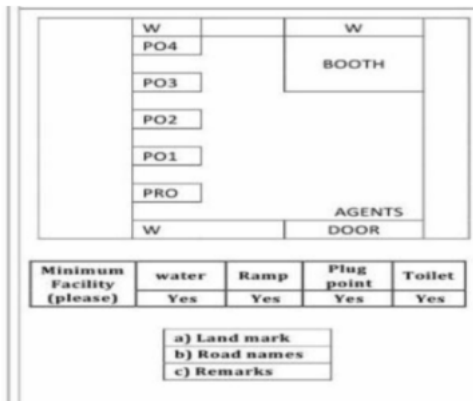

**Google Map View**

**Polling Station Building Front View**

**Polling Station Front View**

**Cad View**

**Key MAP View**

1 பெயர் : கலாவதி கணவர் பெயர்: அய்யப்பன் வீட்டு எண் : 2-1-5 வயது : 63 பாலினம் : பெண் Photo is available	YCV1453885	2 பெயர் : உமா கணவர் பெயர்: பார்த்தசாரதி வீட்டு எண் : 2/3 வயது : 63 பாலினம் : பெண் Photo is available	YCV1938695	3 பெயர் : பார்த்தசாரதி தந்தையின் பெயர்: சீனிவாசன் வீட்டு எண் : 2/3 வயது : 56 பாலினம் : ஆண் Photo is available	YCV1931146
4 பெயர் : பிரேமா கணவர் பெயர்: சக்திவேல் வீட்டு எண் : 2/3/1 வயது : 28 பாலினம் : பெண் Photo is available	YCV1980069	5 பெயர் : விஜயகுமார் - தந்தையின் பெயர்: ரங்கநாதன் - வீட்டு எண் : 3 வயது : 57 பாலினம் : ஆண் Photo is available	KFD4570784	6 பெயர் : யுவராஜன் தந்தையின் பெயர்: பெருமாள் வீட்டு எண் : 3/2 வயது : 60 பாலினம் : ஆண் Photo is available	YCV1936947
7 பெயர் : லதா கணவர் பெயர்: யுவராஜன் வீட்டு எண் : 3/2 வயது : 53 பாலினம் : பெண் Photo is available	YCV1936368	8 பெயர் : திருமலை - தந்தையின் பெயர்: வெங்கடேசன் - வீட்டு எண் : 3-2 வயது : 44 பாலினம் : ஆண் Photo is available	YCV0334136	9 பெயர் : சுவர்ணா - கணவர் பெயர்: பாலாஜி - வீட்டு எண் : 3-2 வயது : 44 பாலினம் : பெண் Photo is available	YCV1650563
10 பெயர் : நவீன்குமார் - தந்தையின் பெயர்: பாலாஜி - வீட்டு எண் : 3-2 வயது : 35 பாலினம் : ஆண் Photo is available	YCV0332726	11 பெயர் : சரோஜா - கணவர் பெயர்: பாஸ்கரன் - வீட்டு எண் : 4 வயது : 78 பாலினம் : பெண் Photo is available	YCV0971309	12 பெயர் : தயாளன் - தந்தையின் பெயர்: கோவிந்தசாமி - வீட்டு எண் : 4-1 வயது : 76 பாலினம் : ஆண் Photo is available	YCV1650571
13 பெயர் : ரூபாவதி - கணவர் பெயர்: தயாளன் - வீட்டு எண் : 4-1 வயது : 61 பாலினம் : பெண் Photo is available	KFD4461059	14 பெயர் : பலராமன் - தந்தையின் பெயர்: தயாளன் - வீட்டு எண் : 4-1 வயது : 43 பாலினம் : ஆண் Photo is available	KFD4452074	15 பெயர் : செளசல்யா - தந்தையின் பெயர்: தயாளன் - வீட்டு எண் : 4-1 வயது : 42 பாலினம் : பெண் Photo is available	KFD4461067
16 பெயர் : சந்திரன் - தந்தையின் பெயர்: ஜோகிநாதன் - வீட்டு எண் : 5 வயது : 60 பாலினம் : ஆண் Photo is available	YCV0970442	17 பெயர் : கோகிலா - கணவர் பெயர்: சந்திரன் - வீட்டு எண் : 5 வயது : 55 பாலினம் : பெண் Photo is available	YCV0970467	18 பெயர் : வினோத்குமார் - தந்தையின் பெயர்: சங்கர்ராவ் - வீட்டு எண் : 5 வயது : 40 பாலினம் : ஆண் Photo is available	KFD4456216
19 பெயர் : பிரவின் - தந்தையின் பெயர்: சந்திரன் - வீட்டு எண் : 5 வயது : 35 பாலினம் : ஆண் Photo is available	YCV0970459	20 பெயர் : அருண் குமார் - தந்தையின் பெயர்: சங்கர்ராவ் - வீட்டு எண் : 5 வயது : 32 பாலினம் : ஆண் Photo is available	YCV0630293	21 பெயர் : பிரசன்னகுமார் - தந்தையின் பெயர்: சந்திரன் - வீட்டு எண் : 5 வயது : 30 பாலினம் : ஆண் Photo is available	YCV0970400
22 பெயர் : சாந்தி - கணவர் பெயர்: சங்கர்ராவ் - வீட்டு எண் : 5-1 வயது : 69 பாலினம் : பெண் Photo is available	KFD4456208	23 பெயர் : ராஜேஸ்வரி - இதரர் பெயர்: சங்கர்ராவ் - வீட்டு எண் : 5-1 வயது : 59 பாலினம் : பெண் Photo is available	YCV0155481	24 பெயர் : குட்டி - தந்தையின் பெயர்: நாகேஸ்ராவ் - வீட்டு எண் : 5-1 வயது : 56 பாலினம் : ஆண் Photo is available	YCV0971127
25 பெயர் : பத்மாவதி கணவர் பெயர்: இந்திரசேகர் வீட்டு எண் : 5/2/1 வயது : 70 பாலினம் : பெண் Photo is available	YCV1979921	26 பெயர் : கஜலட்சுமி - கணவர் பெயர்: தாமோதரன் - வீட்டு எண் : 5-5 வயது : 42 பாலினம் : பெண் Photo is available	KFD7310667	27 பெயர் : முனுசாமி - தந்தையின் பெயர்: ராகவைய்யா - வீட்டு எண் : 6 வயது : 54 பாலினம் : ஆண் Photo is available	YCV0029678
28 பெயர் : செல்வம் - தந்தையின் பெயர்: மணி - வீட்டு எண் : 6 வயது : 32 பாலினம் : ஆண் Photo is available	YCV0630327	29 பெயர் : ரேவதி தந்தையின் பெயர்: செல்வம் வீட்டு எண் : 6/15 வயது : 34 பாலினம் : பெண் Photo is available	YCV1973908	30 பெயர் : சாந்தி - கணவர் பெயர்: ஆனந்தகுமார் - வீட்டு எண் : 7B வயது : 48 பாலினம் : பெண் Photo is available	YCV0332338