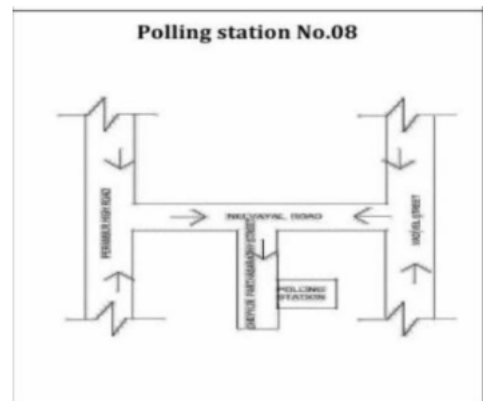

Google Map View

Polling Station Building Front View

Polling Station Front View

Cad View

Key MAP View

சட்டமன்றத் தொகுதியின் எண் மற்றும் பெயர் : 15-திரு.வி.க.நகர்
பிரிவு எண் மற்றும் பெயர் 1-பெரம்பூர் வார்டு எண் 71 செல்வவிநாயகர் கோயில் தெரு