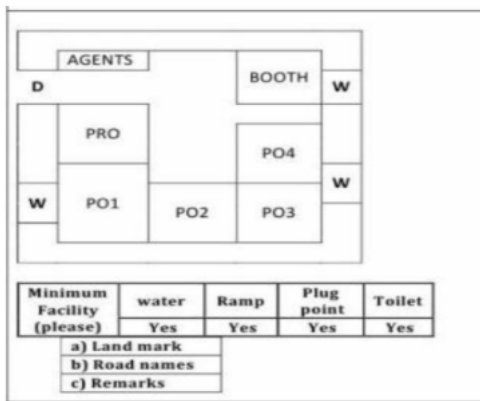

Google Map View

Polling Station Building Front View

Polling Station Front View

Cad View

Key MAP View

சட்டமன்றத் தொகுதியின் எண் மற்றும் பெயர் : 15-திரு.வி.க.நகர்
பிரிவு எண் மற்றும் பெயர் 1-பெரம்பூர் வார்டு எண் 71 செல்வவிநாயகர் கோயில் தெரு