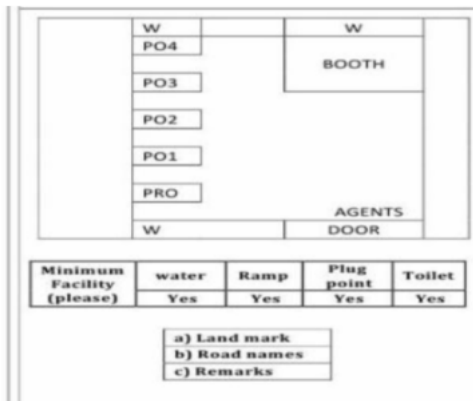

Google Map View

Polling Station Building Front View

Polling Station Front View

Cad View

Key MAP View

1 பெயர் : தனலட்சுமி - கணவர் பெயர்: ராம கந்தன் - வீட்டு எண் : 1-1 வயது : 43 பாலினம் : பெண் Photo is available	YCV1226950	2 பெயர் : வீரமணி தந்தையின் பெயர்: வீராசாமி வீட்டு எண் : 1/1 வயது : 24 பாலினம் : ஆண் Photo is available	YCV2161131	3 பெயர் : பவானி ரா தந்தையின் பெயர்: ராஜேஷ் ராஜேஷ் வீட்டு எண் : 1/1 வயது : 20 பாலினம் : பெண் Photo is available	YCV2143436
4 பெயர் : பாலாஜி ரா தந்தையின் பெயர்: ராஜேஷ் ராஜேஷ் வீட்டு எண் : 1/1 வயது : 20 பாலினம் : ஆண் Photo is available	YCV2189496	5 பெயர் : நரேஷ் - தந்தையின் பெயர்: ரவி - வீட்டு எண் : 2-1-139 வயது : 28 பாலினம் : ஆண் Photo is available	YCV1283290	6 பெயர் : தங்கராஜ் தந்தையின் பெயர்: சரவணகுமார் வீட்டு எண் : 2-3 வயது : 26 பாலினம் : ஆண் Photo is available	YCV1454693
7 பெயர் : கௌரி - தந்தையின் பெயர்: சத்தியமூர்த்தி - வீட்டு எண் : 2-139 வயது : 28 பாலினம் : பெண் Photo is available	YCV1282870	8 பெயர் : பூந்லேகா தந்தையின் பெயர்: ராஜசேகர் வீட்டு எண் : 3/1 வயது : 26 பாலினம் : பெண் Photo is available	TIK1351147	9 பெயர் : துர்காதேவி - கணவர் பெயர்: முருகன் - வீட்டு எண் : 4 வயது : 36 பாலினம் : பெண் Photo is available	YCV0435701
10 பெயர் : சிவகாமி - கணவர் பெயர்: மதுரைபாண்டியன் - வீட்டு எண் : 4-2 வயது : 68 பாலினம் : பெண் Photo is available	YCV1622638	11 பெயர் : சந்திரமோகன் - தந்தையின் பெயர்: மதுரைபாண்டியன் வீட்டு எண் : 4-2 வயது : 48 பாலினம் : ஆண் Photo is available	YCV1622646	12 பெயர் : மகேஷ்குமார் - தந்தையின் பெயர்: மதுரைபாண்டியன் வீட்டு எண் : 4-2 வயது : 43 பாலினம் : ஆண் Photo is available	KFD4480885
13 பெயர் : சுந்தரம் - தந்தையின் பெயர்: பொண்ணுசாமி - வீட்டு எண் : 5 வயது : 86 பாலினம் : ஆண் Photo is available	YCV0264994	14 பெயர் : தேவகி - கணவர் பெயர்: சீனிவாசன் - வீட்டு எண் : 5 வயது : 81 பாலினம் : பெண் Photo is available	YCV0916650	15 பெயர் : மல்லிகா - கணவர் பெயர்: சுந்தரம் - வீட்டு எண் : 5 வயது : 76 பாலினம் : பெண் Photo is available	YCV0265009
16 பெயர் : கற்பகம் - கணவர் பெயர்: சீனிவாசன் - வீட்டு எண் : 5 வயது : 67 பாலினம் : பெண் Photo is available	YCV0233833	17 பெயர் : சாந்தி - கணவர் பெயர்: ரவிசந்திரன் - வீட்டு எண் : 5 வயது : 61 பாலினம் : பெண் Photo is available	YCV0917369	18 பெயர் : சினிவாசன் தந்தையின் பெயர்: பலராமன் வீட்டு எண் : 5 வயது : 60 பாலினம் : ஆண் Photo is available	YCV1586080
19 பெயர் : தனலட்சுமி - கணவர் பெயர்: சீனிவாசன் - வீட்டு எண் : 5 வயது : 53 பாலினம் : பெண் Photo is available	YCV0917153	20 பெயர் : ஷாகுல்ஹமீத் - தந்தையின் பெயர்: மொய்தீன் - வீட்டு எண் : 5 வயது : 51 பாலினம் : ஆண் Photo is available	YCV0917336	21 பெயர் : சசிசீரகா - கணவர் பெயர்: சீனிவாசன் - வீட்டு எண் : 5 வயது : 47 பாலினம் : பெண் Photo is available	YCV0917245
22 பெயர் : ஜென்னத்திரோஜா - கணவர் பெயர்: ஷாகுல்ஹமீத் - வீட்டு எண் : 5 வயது : 46 பாலினம் : பெண் Photo is available	YCV0916940	23 பெயர் : கோபால் - தந்தையின் பெயர்: பீதாராம் - வீட்டு எண் : 5 வயது : 37 பாலினம் : ஆண் Photo is available	YCV1082650	24 பெயர் : கவிதா - தந்தையின் பெயர்: கோபால் - வீட்டு எண் : 5 வயது : 34 பாலினம் : பெண் Photo is available	YCV0321034
25 பெயர் : பாலசுப்பிரமணி - தந்தையின் பெயர்: ரவிசந்திரன் - வீட்டு எண் : 5 வயது : 33 பாலினம் : ஆண் Photo is available	YCV0916809	26 பெயர் : அரிபாபு - தந்தையின் பெயர்: கோபால் - வீட்டு எண் : 5 வயது : 32 பாலினம் : ஆண் Photo is available	YCV0916585	27 பெயர் : ஸ்ரீபாபு கணவர் பெயர்: சதீஷ் வீட்டு எண் : 5 வயது : 28 பாலினம் : பெண் Photo is available	YCV2073567
28 பெயர் : பூஜா - தந்தையின் பெயர்: ஸ்ரீனிவாசன் - வீட்டு எண் : 5 வயது : 27 பாலினம் : பெண் Photo is available	YCV1427053	29 பெயர் : ஹசன்மா - தந்தையின் பெயர்: ஷாகுல்ஹமீத் - வீட்டு எண் : 5 வயது : 27 பாலினம் : பெண் Photo is available	YCV1426923	30 பெயர் : மீனா - கணவர் பெயர்: சேகர் - வீட்டு எண் : 5-2 வயது : 47 பாலினம் : பெண் Photo is available	YCV1407485