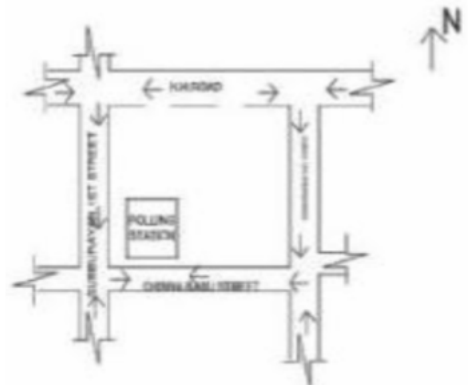

Key MAP View