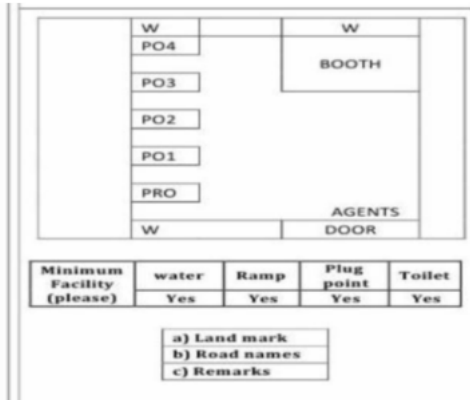

Cad View

Key MAP View