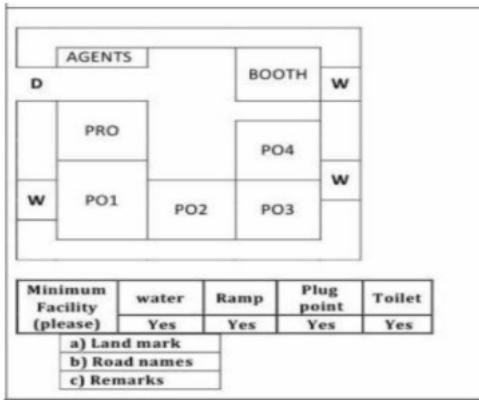

Google Map View

Polling Station Building Front View

Polling Station Front View

Cad View

Key MAP View

1	FBC1850502	பெயர் : சக்ரபாணி - தந்தையின் பெயர்: வரதராஜீலு - வீட்டு எண் : 2-1 வயது : 78 பாலினம் : ஆண்	Photo is available	2	FBC1851005	பெயர் : கீதா - கணவர் பெயர்: சக்கரபாணி - வீட்டு எண் : 2-1 வயது : 69 பாலினம் : பெண்	Photo is available	3	FBC6054423	பெயர் : சதீஷ்குமார் - தந்தையின் பெயர்: சக்கரபாணி - வீட்டு எண் : 2-1 வயது : 48 பாலினம் : ஆண்	Photo is available
4	FBC1856004	பெயர் : சரஸ்வதி - கணவர் பெயர்: குமார் - வீட்டு எண் : 2-2 வயது : 56 பாலினம் : பெண்	Photo is available	5	YCV2236578	பெயர் : சஞ்சய் கே தந்தையின் பெயர்: கருணாகரன் ஜி வீட்டு எண் : 2/3 வயது : 22 பாலினம் : ஆண்	Photo is available	6	FBC1852342	பெயர் : ரமேஷ் - தந்தையின் பெயர்: உமாபதி - வீட்டு எண் : 2-4 வயது : 61 பாலினம் : ஆண்	Photo is available
7	FBC1852359	பெயர் : அகிலாண்டஸ்வரி - கணவர் பெயர்: ரமேஷ் - வீட்டு எண் : 2-4 வயது : 55 பாலினம் : பெண்	Photo is available	8	YCV0998518	பெயர் : சூதா - கணவர் பெயர்: சத்தி - வீட்டு எண் : 3 வயது : 47 பாலினம் : பெண்	Photo is available	9	FBC1855527	பெயர் : முருகன் - தந்தையின் பெயர்: ஆதிநாராயணன் - வீட்டு எண் : 3-2 வயது : 63 பாலினம் : ஆண்	Photo is available
10	FBC1416593	பெயர் : லலிதா - கணவர் பெயர்: முருகன் - வீட்டு எண் : 3-2 வயது : 55 பாலினம் : பெண்	Photo is available	11	YCV1162494	பெயர் : தனலட்சுமி தந்தையின் பெயர்: முருகன் - வீட்டு எண் : 3-2 வயது : 28 பாலினம் : பெண்	Photo is available	12	YCV1928621	பெயர் : மாலினி தந்தையின் பெயர்: முருகன் வீட்டு எண் : 3/2 வயது : 23 பாலினம் : பெண்	Photo is available
13	YCV1609932	பெயர் : குமார் - தந்தையின் பெயர்: சுந்தரம் - வீட்டு எண் : 3-3 வயது : 57 பாலினம் : ஆண்	Photo is available	14	YCV1609940	பெயர் : ரத்னா - கணவர் பெயர்: குமார் - வீட்டு எண் : 3-3 வயது : 51 பாலினம் : பெண்	Photo is available	15	YCV1624899	பெயர் : மங்கையர்க்கரசி - கணவர் பெயர்: சாம்பசிவம் - வீட்டு எண் : 5-1 வயது : 70 பாலினம் : பெண்	Photo is available
16	YCV1938968	பெயர் : தினேஷ் தந்தையின் பெயர்: முனுசாமி வீட்டு எண் : 5/1 வயது : 35 பாலினம் : ஆண்	Photo is available	17	YCV1476993	பெயர் : மகேஸ்வரி கணவர் பெயர்: திவாகர் வீட்டு எண் : 5-1 வயது : 34 பாலினம் : பெண்	Photo is available	18	YCV2060614	பெயர் : மா ஷிவானி தந்தையின் பெயர்: ல மாசிலாமணி வீட்டு எண் : 5/1/11 வயது : 25 பாலினம் : பெண்	Photo is available
19	YCV1609957	பெயர் : பொற்செல்வி - கணவர் பெயர்: கிரி - வீட்டு எண் : 6 வயது : 56 பாலினம் : பெண்	Photo is available	20	YCV0485045	பெயர் : சாந்தி - கணவர் பெயர்: குமார் - வீட்டு எண் : 7 வயது : 62 பாலினம் : பெண்	Photo is available	21	YCV0993238	பெயர் : காசி - தந்தையின் பெயர்: செல்வம் - வீட்டு எண் : 7 வயது : 32 பாலினம் : ஆண்	Photo is available
22	YCV1253442	பெயர் : அஜித் - தந்தையின் பெயர்: செல்வம் - வீட்டு எண் : 7 வயது : 29 பாலினம் : ஆண்	Photo is available	23	FBC1852177	பெயர் : செல்வம் - தந்தையின் பெயர்: பெருமாள் - வீட்டு எண் : 7-3 வயது : 56 பாலினம் : ஆண்	Photo is available	24	FBC1852185	பெயர் : பூமாதேவி - கணவர் பெயர்: செல்வம் - வீட்டு எண் : 7-3 வயது : 54 பாலினம் : பெண்	Photo is available
25	YCV1420637	பெயர் : கோவரதன் - தந்தையின் பெயர்: புஷ்யகுமார் - வீட்டு எண் : 7-3 வயது : 28 பாலினம் : ஆண்	Photo is available	26	FBC5894738	பெயர் : சகுந்தலா - கணவர் பெயர்: மணி - வீட்டு எண் : 7-19 வயது : 60 பாலினம் : பெண்	Photo is available	27	YCV1125541	பெயர் : விஜயசாந்தி - கணவர் பெயர்: ரமேஷ்பாபு - வீட்டு எண் : 7-19 வயது : 59 பாலினம் : பெண்	Photo is available
28	YCV2243038	பெயர் : ரித்திகா தந்தையின் பெயர்: சந்திரசேகர் வீட்டு எண் : 7/19 வயது : 21 பாலினம் : பெண்	Photo is available	29	FBC1961721	பெயர் : கிரி - தந்தையின் பெயர்: வெங்கடேசன் - வீட்டு எண் : 8-1 வயது : 65 பாலினம் : ஆண்	Photo is available	30	YCV1125723	பெயர் : உமாசங்கர் - தந்தையின் பெயர்: ரங்கமணி - வீட்டு எண் : 8-2B வயது : 44 பாலினம் : ஆண்	Photo is available