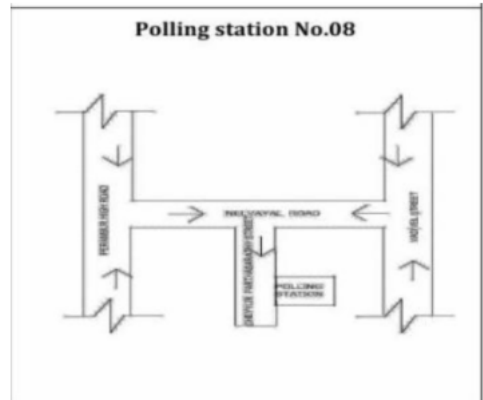

Google Map View

Polling Station Building Front View

Polling Station Front View

Cad View

Key MAP View

1	FBC1850502	பெயர் : சக்ரபாணி - தந்தையின் பெயர்: வரதராஜீலு - வீட்டு எண் : 2-1 வயது : 78 பாலினம் : ஆண்	Photo is available	2	FBC1851005	பெயர் : கீதா - கணவர் பெயர்: சக்கரபாணி - வீட்டு எண் : 2-1 வயது : 69 பாலினம் : பெண்	Photo is available	3	FBC6054423	பெயர் : சதீஷ்குமார் - தந்தையின் பெயர்: சக்கரபாணி - வீட்டு எண் : 2-1 வயது : 48 பாலினம் : ஆண்	Photo is available
4	FBC1856004	பெயர் : சரஸ்வதி - கணவர் பெயர்: குமார் - வீட்டு எண் : 2-2 வயது : 56 பாலினம் : பெண்	Photo is available	5	YCV2236578	பெயர் : சஞ்சய் கே தந்தையின் பெயர்: கருணாகரன் ஜி வீட்டு எண் : 2/3 வயது : 22 பாலினம் : ஆண்	Photo is available	6	FBC1852342	பெயர் : ரமேஷ் - தந்தையின் பெயர்: உமாபதி - வீட்டு எண் : 2-4 வயது : 61 பாலினம் : ஆண்	Photo is available
7	FBC1852359	பெயர் : அகிலாண்டஸ்வரி - கணவர் பெயர்: ரமேஷ் - வீட்டு எண் : 2-4 வயது : 55 பாலினம் : பெண்	Photo is available	8	YCV0998518	பெயர் : சூதா - கணவர் பெயர்: சத்தி - வீட்டு எண் : 3 வயது : 47 பாலினம் : பெண்	Photo is available	9	FBC1855527	பெயர் : முருகன் - தந்தையின் பெயர்: ஆதிநாராயணன் - வீட்டு எண் : 3-2 வயது : 63 பாலினம் : ஆண்	Photo is available
10	FBC1416593	பெயர் : லலிதா - கணவர் பெயர்: முருகன் - வீட்டு எண் : 3-2 வயது : 55 பாலினம் : பெண்	Photo is available	11	YCV1162494	பெயர் : தனலட்சுமி தந்தையின் பெயர்: முருகன் - வீட்டு எண் : 3-2 வயது : 28 பாலினம் : பெண்	Photo is available	12	YCV1928621	பெயர் : மாலினி தந்தையின் பெயர்: முருகன் வீட்டு எண் : 3/2 வயது : 23 பாலினம் : பெண்	Photo is available
13	YCV1609932	பெயர் : குமார் - தந்தையின் பெயர்: சுந்தரம் - வீட்டு எண் : 3-3 வயது : 57 பாலினம் : ஆண்	Photo is available	14	YCV1609940	பெயர் : ரத்னா - கணவர் பெயர்: குமார் - வீட்டு எண் : 3-3 வயது : 51 பாலினம் : பெண்	Photo is available	15	YCV1624899	பெயர் : மங்கையர்க்கரசி - கணவர் பெயர்: சாம்பசிவம் - வீட்டு எண் : 5-1 வயது : 70 பாலினம் : பெண்	Photo is available
16	YCV1938968	பெயர் : தினேஷ் தந்தையின் பெயர்: முனுசாமி வீட்டு எண் : 5/1 வயது : 35 பாலினம் : ஆண்	Photo is available	17	YCV1476993	பெயர் : மகேஸ்வரி கணவர் பெயர்: திவாகர் வீட்டு எண் : 5-1 வயது : 34 பாலினம் : பெண்	Photo is available	18	YCV2060614	பெயர் : மா ஷிவானி தந்தையின் பெயர்: ல மாசிலாமணி வீட்டு எண் : 5/1/11 வயது : 25 பாலினம் : பெண்	Photo is available
19	YCV1609957	பெயர் : பொற்செல்வி - கணவர் பெயர்: கிரி - வீட்டு எண் : 6 வயது : 56 பாலினம் : பெண்	Photo is available	20	YCV0485045	பெயர் : சாந்தி - கணவர் பெயர்: குமார் - வீட்டு எண் : 7 வயது : 62 பாலினம் : பெண்	Photo is available	21	YCV0993238	பெயர் : காசி - தந்தையின் பெயர்: செல்வம் - வீட்டு எண் : 7 வயது : 32 பாலினம் : ஆண்	Photo is available
22	YCV1253442	பெயர் : அஜித் - தந்தையின் பெயர்: செல்வம் - வீட்டு எண் : 7 வயது : 29 பாலினம் : ஆண்	Photo is available	23	FBC1852177	பெயர் : செல்வம் - தந்தையின் பெயர்: பெருமாள் - வீட்டு எண் : 7-3 வயது : 56 பாலினம் : ஆண்	Photo is available	24	FBC1852185	பெயர் : பூமாதேவி - கணவர் பெயர்: செல்வம் - வீட்டு எண் : 7-3 வயது : 54 பாலினம் : பெண்	Photo is available
25	YCV1420637	பெயர் : கோவரதன் - தந்தையின் பெயர்: புஷ்யகுமார் - வீட்டு எண் : 7-3 வயது : 28 பாலினம் : ஆண்	Photo is available	26	FBC5894738	பெயர் : சகுந்தலா - கணவர் பெயர்: மணி - வீட்டு எண் : 7-19 வயது : 60 பாலினம் : பெண்	Photo is available	27	YCV1125541	பெயர் : விஜயசாந்தி - கணவர் பெயர்: ரமேஷ்பாபு - வீட்டு எண் : 7-19 வயது : 59 பாலினம் : பெண்	Photo is available
28	YCV2243038	பெயர் : ரித்திகா தந்தையின் பெயர்: சந்திரசேகர் வீட்டு எண் : 7/19 வயது : 21 பாலினம் : பெண்	Photo is available	29	FBC1961721	பெயர் : கிரி - தந்தையின் பெயர்: வெங்கடேசன் - வீட்டு எண் : 8-1 வயது : 65 பாலினம் : ஆண்	Photo is available	30	YCV1125723	பெயர் : உமாசங்கர் - தந்தையின் பெயர்: ரங்கமணி - வீட்டு எண் : 8-2B வயது : 44 பாலினம் : ஆண்	Photo is available