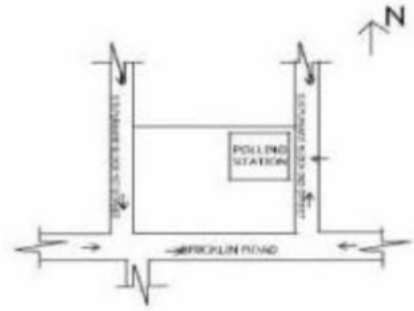

Google Map View

Polling Station Building Front View

Polling Station Front View

Cad View

Key MAP View

1 பெயர் : ராணி - கணவர் பெயர்: சிங்காரம் - வீட்டு எண் : 1 வயது : 76 பாலினம் : பெண் Photo is available	KFD2832350	2 பெயர் : ரமேஷ் - தந்தையின் பெயர்: சிங்காரம் - வீட்டு எண் : 1 வயது : 57 பாலினம் : ஆண் Photo is available	YCV0235838	3 பெயர் : சீனிவாசன் - தந்தையின் பெயர்: சிங்காரம் - வீட்டு எண் : 1 வயது : 51 பாலினம் : ஆண் Photo is available	YCV1689181
4 பெயர் : மைதிலி - கணவர் பெயர்: ரமேஷ் - வீட்டு எண் : 1 வயது : 50 பாலினம் : பெண் Photo is available	YCV1228709	5 பெயர் : மாதவி - கணவர் பெயர்: சீனிவாசன் - வீட்டு எண் : 1 வயது : 49 பாலினம் : பெண் Photo is available	KFD4683801	6 பெயர் : அகிலா - கணவர் பெயர்: பாரத் - வீட்டு எண் : 1 வயது : 46 பாலினம் : பெண் Photo is available	YCV0235457
7 பெயர் : கல்பனா - தந்தையின் பெயர்: குணசேகரன் - வீட்டு எண் : 1 வயது : 34 பாலினம் : பெண் Photo is available	YCV0345223	8 பெயர் : கீதா - கணவர் பெயர்: ஏழுமலை - வீட்டு எண் : 1 வயது : 32 பாலினம் : பெண் Photo is available	YCV1287945	9 பெயர் : ஜெனிபர் - தந்தையின் பெயர்: ரமேஷ் - வீட்டு எண் : 1 வயது : 31 பாலினம் : பெண் Photo is available	YCV1228691
10 பெயர் : ஜோயல் - தந்தையின் பெயர்: ரமேஷ் - வீட்டு எண் : 1 வயது : 28 பாலினம் : ஆண் Photo is available	YCV1228717	11 பெயர் : பசுபதி - தந்தையின் பெயர்: பாரத் - வீட்டு எண் : 1 வயது : 27 பாலினம் : ஆண் Photo is available	YCV1428937	12 பெயர் : பவித்ரா பா தந்தையின் பெயர்: எஸ் பாரத் வீட்டு எண் : 1 வயது : 24 பாலினம் : பெண் Photo is available	YCV2128965
13 பெயர் : அஞ்சலிதேவி - கணவர் பெயர்: சுந்தரம் - வீட்டு எண் : 1A வயது : 67 பாலினம் : பெண் Photo is available	KFD4685053	14 பெயர் : தணசேகர் - தந்தையின் பெயர்: சுந்தரம் - வீட்டு எண் : 1-A-1 வயது : 49 பாலினம் : ஆண் Photo is available	KFD4687596	15 பெயர் : யுவராணி - தந்தையின் பெயர்: சுந்தரம் - வீட்டு எண் : 1-A-1 வயது : 46 பாலினம் : பெண் Photo is available	KFD4685061
16 பெயர் : மோகனராஜ் - தந்தையின் பெயர்: சுந்தரம் - வீட்டு எண் : 1-A-1 வயது : 44 பாலினம் : ஆண் Photo is available	YCV0147546	17 பெயர் : நிரமலராஜ் - தந்தையின் பெயர்: சுந்தரம் - வீட்டு எண் : 1-A-1 வயது : 43 பாலினம் : ஆண் Photo is available	KFD4687091	18 பெயர் : கலை வாணி ர் தந்தையின் பெயர்: ரவி குமார் வீட்டு எண் : 1-வது ஸஸ தெரு புறம் வயது : 26 பாலினம் : பெண் Photo is available	YCV1456011
19 பெயர் : புகழரசி - தந்தையின் பெயர்: புண்ணியகோடி - வீட்டு எண் : 2 வயது : 53 பாலினம் : பெண் Photo is available	YCV1287531	20 பெயர் : ஜான்சன் த தந்தையின் பெயர்: தவசி வீட்டு எண் : 2 வயது : 52 பாலினம் : ஆண் Photo is available	YCV2228591	21 பெயர் : மஞ்சளா ஜா கணவர் பெயர்: ஜான்சன் வீட்டு எண் : 2 வயது : 51 பாலினம் : பெண் Photo is available	YCV2225415
22 பெயர் : ஜெயந்தி விஜி கணவர் பெயர்: விஜி வீட்டு எண் : 2 வயது : 30 பாலினம் : பெண் Photo is available	YCV2248664	23 பெயர் : கே.திவ்யா தந்தையின் பெயர்: கருணாகரன் வீட்டு எண் : 2 வயது : 25 பாலினம் : பெண் Photo is available	YCV1920370	24 பெயர் : புஷ்பராணி - கணவர் பெயர்: கமலகண்ணன் - வீட்டு எண் : 3 வயது : 46 பாலினம் : பெண் Photo is available	YCV1370808
25 பெயர் : கோபி - தந்தையின் பெயர்: செல்வராஜ் - வீட்டு எண் : 4 வயது : 42 பாலினம் : ஆண் Photo is available	YCV1085620	26 பெயர் : மோகன் ராஜ் - தந்தையின் பெயர்: வேலாயுதம் - வீட்டு எண் : 4 வயது : 37 பாலினம் : ஆண் Photo is available	YCV1086123	27 பெயர் : காயத்திரி - தந்தையின் பெயர்: ஜீவாநந்தம் - வீட்டு எண் : 4 வயது : 30 பாலினம் : பெண் Photo is available	YCV1228592
28 பெயர் : மலர் - கணவர் பெயர்: ஜீவானந்தம் - வீட்டு எண் : 5 வயது : 35 பாலினம் : பெண் Photo is available	YCV1085893	29 பெயர் : ஆனிஜாய் - தந்தையின் பெயர்: ஜான்சன் - வீட்டு எண் : 5 வயது : 28 பாலினம் : பெண் Photo is available	YCV1287911	30 பெயர் : பீ. சந்தியா தந்தையின் பெயர்: பிரகாசம் வீட்டு எண் : 5 வயது : 26 பாலினம் : பெண் Photo is available	YCV1575612