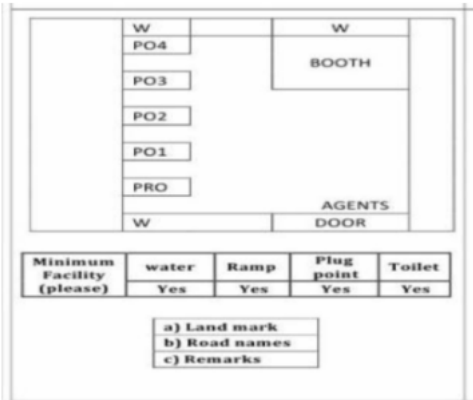

Google Map View

Polling Station Building Front View

Polling Station Front View

Cad View

Key MAP View

1 பெயர் : ராணி - கணவர் பெயர்: சிங்காரம் - வீட்டு எண் : 1 வயது : 76 பாலினம் : பெண் Photo is available	KFD2832350	2 பெயர் : ரமேஷ் - தந்தையின் பெயர்: சிங்காரம் - வீட்டு எண் : 1 வயது : 57 பாலினம் : ஆண் Photo is available	YCV0235838	3 பெயர் : சீனிவாசன் - தந்தையின் பெயர்: சிங்காரம் - வீட்டு எண் : 1 வயது : 51 பாலினம் : ஆண் Photo is available	YCV1689181
4 பெயர் : மைதிலி - கணவர் பெயர்: ரமேஷ் - வீட்டு எண் : 1 வயது : 50 பாலினம் : பெண் Photo is available	YCV1228709	5 பெயர் : மாதவி - கணவர் பெயர்: சீனிவாசன் - வீட்டு எண் : 1 வயது : 49 பாலினம் : பெண் Photo is available	KFD4683801	6 பெயர் : அகிலா - கணவர் பெயர்: பாரத் - வீட்டு எண் : 1 வயது : 46 பாலினம் : பெண் Photo is available	YCV0235457
7 பெயர் : கல்பனா - தந்தையின் பெயர்: குணசேகரன் - வீட்டு எண் : 1 வயது : 34 பாலினம் : பெண் Photo is available	YCV0345223	8 பெயர் : கீதா - கணவர் பெயர்: ஏழுமலை - வீட்டு எண் : 1 வயது : 32 பாலினம் : பெண் Photo is available	YCV1287945	9 பெயர் : ஜெனிபர் - தந்தையின் பெயர்: ரமேஷ் - வீட்டு எண் : 1 வயது : 31 பாலினம் : பெண் Photo is available	YCV1228691
10 பெயர் : ஜோயல் - தந்தையின் பெயர்: ரமேஷ் - வீட்டு எண் : 1 வயது : 28 பாலினம் : ஆண் Photo is available	YCV1228717	11 பெயர் : பசுபதி - தந்தையின் பெயர்: பாரத் - வீட்டு எண் : 1 வயது : 27 பாலினம் : ஆண் Photo is available	YCV1428937	12 பெயர் : பவித்ரா பா தந்தையின் பெயர்: எஸ் பாரத் வீட்டு எண் : 1 வயது : 24 பாலினம் : பெண் Photo is available	YCV2128965
13 பெயர் : அஞ்சலிதேவி - கணவர் பெயர்: சுந்தரம் - வீட்டு எண் : 1A வயது : 67 பாலினம் : பெண் Photo is available	KFD4685053	14 பெயர் : தணசேகர் - தந்தையின் பெயர்: சுந்தரம் - வீட்டு எண் : 1-A-1 வயது : 49 பாலினம் : ஆண் Photo is available	KFD4687596	15 பெயர் : யுவராணி - தந்தையின் பெயர்: சுந்தரம் - வீட்டு எண் : 1-A-1 வயது : 46 பாலினம் : பெண் Photo is available	KFD4685061
16 பெயர் : மோகனராஜ் - தந்தையின் பெயர்: சுந்தரம் - வீட்டு எண் : 1-A-1 வயது : 44 பாலினம் : ஆண் Photo is available	YCV0147546	17 பெயர் : நிரமலராஜ் - தந்தையின் பெயர்: சுந்தரம் - வீட்டு எண் : 1-A-1 வயது : 43 பாலினம் : ஆண் Photo is available	KFD4687091	18 பெயர் : கலை வாணி ர் தந்தையின் பெயர்: ரவி குமார் வீட்டு எண் : 1-வது ஸஸ தெரு புறம் வயது : 26 பாலினம் : பெண் Photo is available	YCV1456011
19 பெயர் : புகழரசி - தந்தையின் பெயர்: புண்ணியகோடி - வீட்டு எண் : 2 வயது : 53 பாலினம் : பெண் Photo is available	YCV1287531	20 பெயர் : ஜான்சன் த தந்தையின் பெயர்: தவசி வீட்டு எண் : 2 வயது : 52 பாலினம் : ஆண் Photo is available	YCV2228591	21 பெயர் : மஞ்சளா ஜா கணவர் பெயர்: ஜான்சன் வீட்டு எண் : 2 வயது : 51 பாலினம் : பெண் Photo is available	YCV2225415
22 பெயர் : ஜெயந்தி விஜி கணவர் பெயர்: விஜி வீட்டு எண் : 2 வயது : 30 பாலினம் : பெண் Photo is available	YCV2248664	23 பெயர் : கே.திவ்யா தந்தையின் பெயர்: கருணாகரன் வீட்டு எண் : 2 வயது : 25 பாலினம் : பெண் Photo is available	YCV1920370	24 பெயர் : புஷ்பராணி - கணவர் பெயர்: கமலகண்ணன் - வீட்டு எண் : 3 வயது : 46 பாலினம் : பெண் Photo is available	YCV1370808
25 பெயர் : கோபி - தந்தையின் பெயர்: செல்வராஜ் - வீட்டு எண் : 4 வயது : 42 பாலினம் : ஆண் Photo is available	YCV1085620	26 பெயர் : மோகன் ராஜ் - தந்தையின் பெயர்: வேலாயுதம் - வீட்டு எண் : 4 வயது : 37 பாலினம் : ஆண் Photo is available	YCV1086123	27 பெயர் : காயத்திரி - தந்தையின் பெயர்: ஜீவாநந்தம் - வீட்டு எண் : 4 வயது : 30 பாலினம் : பெண் Photo is available	YCV1228592
28 பெயர் : மலர் - கணவர் பெயர்: ஜீவானந்தம் - வீட்டு எண் : 5 வயது : 35 பாலினம் : பெண் Photo is available	YCV1085893	29 பெயர் : ஆனிஜாய் - தந்தையின் பெயர்: ஜான்சன் - வீட்டு எண் : 5 வயது : 28 பாலினம் : பெண் Photo is available	YCV1287911	30 பெயர் : பீ. சந்தியா தந்தையின் பெயர்: பிரகாசம் வீட்டு எண் : 5 வயது : 26 பாலினம் : பெண் Photo is available	YCV1575612