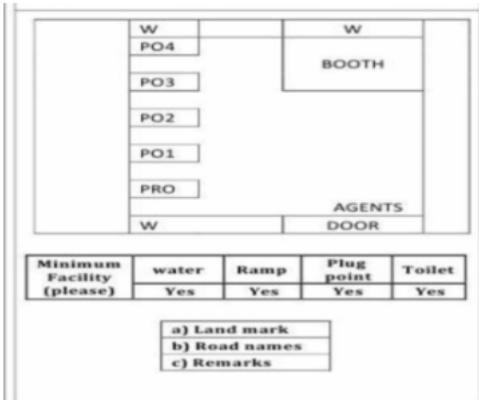

Google Map View

Polling Station Building Front View

Polling Station Front View

Cad View

Key MAP View

1 பெயர் : ஹர்ஷித்தா - கணவர் பெயர்: ரமேஷ் - வீட்டு எண் : 2-3 வயது : 32 பாலினம் : பெண் Photo is available	YCV0929455	2 பெயர் : குமார் - தந்தையின் பெயர்: காத்தையன் - வீட்டு எண் : 3-5 வயது : 65 பாலினம் : ஆண் Photo is available	YCV1291756	3 பெயர் : ராஜா - தந்தையின் பெயர்: வேதாசலம் - வீட்டு எண் : 14 வயது : 63 பாலினம் : ஆண் Photo is available	YCV1135466
4 பெயர் : மரியகொரட்டி - கணவர் பெயர்: செளந்தர்ராஜன் - வீட்டு எண் : 19-3 வயது : 52 பாலினம் : பெண் Photo is available	YCV1371723	5 பெயர் : ஜாவீத அஹமத் காதீப் தந்தையின் பெயர்: அன்வர் உசைன் காதீப் வீட்டு எண் : 22-27 வயது : 65 பாலினம் : ஆண் Photo is available	YCV1515865	6 பெயர் : அசோகன் - தந்தையின் பெயர்: பொன்னுசாமி - வீட்டு எண் : 27 வயது : 77 பாலினம் : ஆண் Photo is available	YCV0348524
7 பெயர் : மல்லிகா - கணவர் பெயர்: அசோகன் - வீட்டு எண் : 27 வயது : 75 பாலினம் : பெண் Photo is available	YCV0348516	8 பெயர் : பிரபாகர் - தந்தையின் பெயர்: அசோகன் - வீட்டு எண் : 27 வயது : 49 பாலினம் : ஆண் Photo is available	YCV0348482	9 பெயர் : தங்கவேலு - தந்தையின் பெயர்: செல்லமுத்து - வீட்டு எண் : 39 வயது : 77 பாலினம் : ஆண் Photo is available	YCV0348532
10 பெயர் : தனலெட்சுமி - கணவர் பெயர்: தங்கவேலு - வீட்டு எண் : 39 வயது : 70 பாலினம் : பெண் Photo is available	YCV0348540	11 பெயர் : குமார் - தந்தையின் பெயர்: தங்கவேலு - வீட்டு எண் : 39 வயது : 42 பாலினம் : ஆண் Photo is available	YCV0348557	12 பெயர் : மேகலாடேனியல் - கணவர் பெயர்: டேனியல் - வீட்டு எண் : 40 வயது : 59 பாலினம் : பெண் Photo is available	KFD7289564
13 பெயர் : அமுதா - கணவர் பெயர்: சசிசுமார் - வீட்டு எண் : 44 வயது : 50 பாலினம் : பெண் Photo is available	YCV0929679	14 பெயர் : ஜஸ்வந்த தந்தையின் பெயர்: ஜெயசங்கர் வீட்டு எண் : 52/ஏ வயது : 25 பாலினம் : ஆண் Photo is available	YCV1571801	15 பெயர் : மோகன் - தந்தையின் பெயர்: தரணிதரன் - வீட்டு எண் : 55/105 வயது : 67 பாலினம் : ஆண் Photo is available	YCV1699727
16 பெயர் : சப்னம் பீட்டர்ஸ் - கணவர் பெயர்: லெக்ஸ்டர் ஏரல் - வீட்டு எண் : 64-E வயது : 52 பாலினம் : பெண் Photo is available	YCV1371715	17 பெயர் : கிருஷ்ணாகிஷோர் ஜி தந்தையின் பெயர்: நரசிம்ஹாசார்யு ஜி வீட்டு எண் : 66 வயது : 50 பாலினம் : ஆண் Photo is available	KFD6964761	18 பெயர் : ரிச்சாமிஷ்ரா - கணவர் பெயர்: விஷால் - வீட்டு எண் : 66 வயது : 42 பாலினம் : பெண் Photo is available	YCV0797506
19 பெயர் : ரேணுகா - கணவர் பெயர்: முருகதாஸ் - வீட்டு எண் : 69 வயது : 42 பாலினம் : பெண் Photo is available	YCV2247880	20 பெயர் : சீனிவாசன் - தந்தையின் பெயர்: தேவன் - வீட்டு எண் : 73 வயது : 42 பாலினம் : ஆண் Photo is available	YCV0266288	21 பெயர் : மமதா - கணவர் பெயர்: தேவன் - வீட்டு எண் : 77 வயது : 46 பாலினம் : பெண் Photo is available	YCV0512129
22 பெயர் : திவாகரன் - தந்தையின் பெயர்: சுந்தரேசன் - வீட்டு எண் : 77-132 வயது : 58 பாலினம் : ஆண் Photo is available	YCV0797399	23 பெயர் : பாவிசா - கணவர் பெயர்: திவாகரன் - வீட்டு எண் : 77-132 வயது : 44 பாலினம் : பெண் Photo is available	YCV0797407	24 பெயர் : ஜெலபுதீன் - தந்தையின் பெயர்: அப்துல்காதர் - வீட்டு எண் : 83A-4 வயது : 76 பாலினம் : ஆண் Photo is available	YCV1699628
25 பெயர் : ரசுல்பி - கணவர் பெயர்: ஜெலபுதீன் - வீட்டு எண் : 83A-4 வயது : 69 பாலினம் : பெண் Photo is available	YCV1699636	26 பெயர் : யாசின் - இதரர் பெயர்: ஜெலபுதீன் - வீட்டு எண் : 83A-4 வயது : 49 பாலினம் : ஆண் Photo is available	KFD1832567	27 பெயர் : சிராஜுதீன் - தந்தையின் பெயர்: ஜெலபுதீன் - வீட்டு எண் : 83A-4 வயது : 42 பாலினம் : ஆண் Photo is available	KFD1832559
28 பெயர் : தில்ஷாத் பாணு கணவர் பெயர்: யாசின் - வீட்டு எண் : 83A-4 வயது : 41 பாலினம் : பெண் Photo is available	KFD1832575	29 பெயர் : தாஜுதீன் - தந்தையின் பெயர்: ஜெலபுதீன் - வீட்டு எண் : 83A-4 வயது : 40 பாலினம் : ஆண் Photo is available	KFD6839039	30 பெயர் : கார்த்திக் - தந்தையின் பெயர்: சுப்பிரமணி - வீட்டு எண் : 85-1 வயது : 39 பாலினம் : ஆண் Photo is available	KFD457591