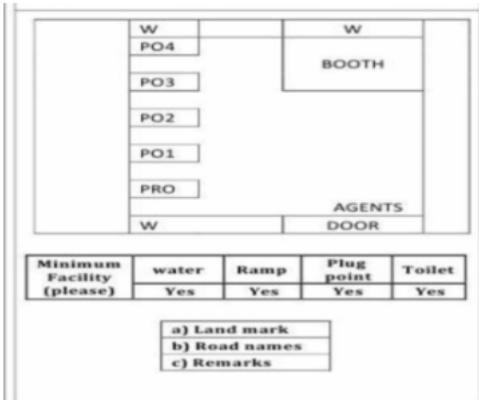

வாக்காளர் பதிவு அலுவலரின்
கையொப்பம்

Nazri Naksha

Google Map View

Polling Station Building Front View

Polling Station Front View

Cad View

Key MAP View

| | | | | | |
|--|----------------------------------|--|----------------------------------|---|----------------------------------|
| 1 பெயர் : ராஜகாந்தா - கணவர் பெயர்: பெரியசாமி - வீட்டு எண் : 88F-8 வயது : 76 பாலினம் : பெண் | KFD1836287 Photo is available | 2 பெயர் : ஸ்.லக்ஷ்மி கணவர் பெயர்: வி.டி.ஸோமாஸுந்தரம் வீட்டு எண் : 89 வயது : 65 பாலினம் : பெண் | YCV1526185 Photo is available | 3 பெயர் : சங்கரநாராயணன் தந்தையின் பெயர்: சுப்பிரமணி வீட்டு எண் : 89/75 வயது : 48 பாலினம் : ஆண் | YCV1866847 Photo is available |
| 4 பெயர் : கோமதி கணவர் பெயர்: சங்கர் நாராயணன் வீட்டு எண் : 89/75 வயது : 45 பாலினம் : பெண் | YCV1867829 Photo is available | 5 பெயர் : கிஷன் செல்வகுமார் தந்தையின் பெயர்: டேனியல் தனராஜ் வீட்டு எண் : 89/75 வயது : 30 பாலினம் : ஆண் | YCV1866961 Photo is available | # 6 பெயர் : வெ சுமதி கணவர் பெயர்: வெங்கடாசலம் வீட்டு எண் : அடுக்கு வீடு 411,2வது தளம்,ராஜேந்திர அபார்ட்மென்ட்ஸ் வயது : 45 பாலினம் : பெண் | YCV1867100 Photo is available |
| 7 பெயர் : தரணி தந்தையின் பெயர்: வெங்கடாசலம் வீட்டு எண் : 411 வயது : 28 பாலினம் : பெண் | YCV1868314 Photo is available | 8 பெயர் : உஷா கணவர் பெயர்: ராஜாராம் வீட்டு எண் : 603 வயது : 66 பாலினம் : பெண் | YCV1532381 Photo is available | 9 பெயர் : லெளலீ டாவ்மஸ் கணவர் பெயர்: கிரகோரி தாமஸ் வீட்டு எண் : எல் 32 வயது : 51 பாலினம் : பெண் | YCV1986116 Photo is available |
| 10 பெயர் : கிஷோர் குமார் தந்தையின் பெயர்: ராஜசேகர் வீட்டு எண் : இ 2 வயது : 26 பாலினம் : ஆண் | YCV1974617 Photo is available | 11 பெயர் : வித்யா - கணவர் பெயர்: இரமேஷ் - வீட்டு எண் : E-15 வயது : 46 பாலினம் : பெண் | YCV0930347 Photo is available | 12 பெயர் : இஷ்வர்யா கணவர் பெயர்: வேணுகோபால் வீட்டு எண் : ஏஃப்1 இந்஑ம் டெக்ஸ் கக் தர்ஸ வயது : 27 பாலினம் : பெண் | YCV1999028 Photo is available |
| 13 பெயர் : ஹேமகுமார் - தந்தையின் பெயர்: சங்கர் - வீட்டு எண் : F-4 வயது : 37 பாலினம் : ஆண் | YCV1361732 Photo is available | 14 பெயர் : எலிசபெத் தந்தையின் பெயர்: சங்கர் மெதில் ஜேம்ஸ் வீட்டு எண் : ஏசு.4 வயது : 38 பாலினம் : பெண் | YCV1867431 Photo is available | 15 பெயர் : பிரியாங்கா தந்தையின் பெயர்: கணேசன் வீட்டு எண் : எண் 13 வயது : 26 பாலினம் : பெண் | YCV1894401 Photo is available |
| 16 பெயர் : கெவின் ஜோசப் சாழுவேல் தந்தையின் பெயர்: ராஜ்குமார் அசோக்சிங் வீட்டு எண் : எண் 89/62 வயது : 25 பாலினம் : ஆண் | YCV1878057 Photo is available | 17 பெயர் : நிர்மலா கணவர் பெயர்: சுந்தராச்சாரி வீட்டு எண் : எண் 154 வயது : 73 பாலினம் : பெண் | YCV1527829 Photo is available | 18 பெயர் : ராஜேஷ் தந்தையின் பெயர்: சுந்தராச்சாரி வீட்டு எண் : எண் 154 வயது : 47 பாலினம் : ஆண் | YCV1527837 Photo is available |
| 19 பெயர் : ராஜாராம் தந்தையின் பெயர்: சிவசங்கர் வீட்டு எண் : எண் 603 வயது : 67 பாலினம் : ஆண் | YCV1505064 Photo is available | 20 பெயர் : கணேஷ் தந்தையின் பெயர்: ராஜாராவ் வீட்டு எண் : எண் 603 வயது : 26 பாலினம் : ஆண் | YCV1505072 Photo is available | 21 பெயர் : சபீர் அகமது தந்தையின் பெயர்: சபி அகமது வீட்டு எண் : 3 வயது : 56 பாலினம் : ஆண் | YCV1959865 Photo is available |
| 22 பெயர் : ஜெரினா கணவர் பெயர்: சபார் அமகது வீட்டு எண் : எஸ்3 வயது : 50 பாலினம் : பெண் | YCV1954098 Photo is available | 23 பெயர் : வசந்த் ஏம் இதரர் பெயர்: டைசி ராணி ஏல வீட்டு எண் : ஏஸு/8 இந்஑ம் டெக்ஸ் கக் டர்ஜக் வயது : 35 பாலினம் : ஆண் | YCV2067940 Photo is available | | |