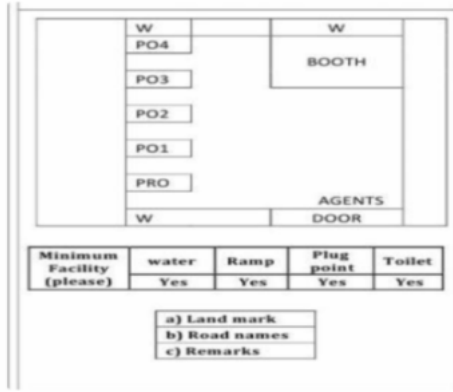

Google Map View

Polling Station Building Front View

Polling Station Front View

Cad View

Key MAP View

1 பெயர் : லலிதா பாரதி கணவர் பெயர்: மணி வீட்டு எண் : 1 வயது : 63 பாலினம் : பெண் Photo is available	YCV2001006	2 பெயர் : ராஜவரமன் - தந்தையின் பெயர்: மணி - வீட்டு எண் : 1 வயது : 37 பாலினம் : ஆண் Photo is available	YCV0347351	3 பெயர் : விக்னேஷ்நாராயணசாமி - தந்தையின் பெயர்: பாலகுமார் - வீட்டு எண் : 1 வயது : 36 பாலினம் : ஆண் Photo is available	YCV0511741
4 பெயர் : மணி - தந்தையின் பெயர்: ராமலிங்கம் - வீட்டு எண் : 1-5 வயது : 67 பாலினம் : ஆண் Photo is available	YCV1699339	5 பெயர் : மகாலட்சுமி கணவர் பெயர்: ராமலிங்கம் வீட்டு எண் : 1/21 வயது : 66 பாலினம் : பெண் Photo is available	YCV1991082	6 பெயர் : சுதர்ஷன் தந்தையின் பெயர்: ராமலிங்கம் வீட்டு எண் : 1/21 வயது : 34 பாலினம் : ஆண் Photo is available	YCV1990837
7 பெயர் : மூர்த்தி - தந்தையின் பெயர்: ராஜமாணிக்கம் - வீட்டு எண் : 2-3 வயது : 43 பாலினம் : ஆண் Photo is available	YCV1371459	8 பெயர் : மனோஹரி - தந்தையின் பெயர்: சொர்ணலிங்கம் - வீட்டு எண் : 2/19 வயது : 41 பாலினம் : பெண் Photo is available	KPT2321461	9 பெயர் : மீரா - தந்தையின் பெயர்: முரளிதரன் - வீட்டு எண் : 3 வயது : 32 பாலினம் : பெண் Photo is available	YCV0646703
10 பெயர் : ரேகா - தந்தையின் பெயர்: முரளிதரன் - வீட்டு எண் : 3 வயது : 29 பாலினம் : பெண் Photo is available	YCV1088426	11 பெயர் : பத்மாவதி கணவர் பெயர்: ஜெயச்சந்திரன் வீட்டு எண் : 3/2 வயது : 81 பாலினம் : பெண் Photo is available	YCV1948553	12 பெயர் : சசிகலா தந்தையின் பெயர்: விஜயகுமார் வீட்டு எண் : 3/2 வயது : 53 பாலினம் : பெண் Photo is available	YCV1959774
13 பெயர் : கார்த்திக் தந்தையின் பெயர்: விஜயகுமார் வீட்டு எண் : 3/2 வயது : 31 பாலினம் : ஆண் Photo is available	YCV1952480	14 பெயர் : தீபா முரளிதரன் கணவர் பெயர்: முரளிதரன் - வீட்டு எண் : 3-4 வயது : 58 பாலினம் : பெண் Photo is available	KFD4577508	15 பெயர் : மணிமேகலை கணவர் பெயர்: அருண்குமார் வீட்டு எண் : 3/5 வயது : 27 பாலினம் : பெண் Photo is available	YCV2103992
16 பெயர் : ருக்குபாய் - கணவர் பெயர்: ராதாகிருஷ்ணன் - வீட்டு எண் : 5 வயது : 81 பாலினம் : பெண் Photo is available	KFD7288913	17 பெயர் : வினாயகம் - தந்தையின் பெயர்: ருக்குபாய் - வீட்டு எண் : 5 வயது : 52 பாலினம் : ஆண் Photo is available	YCV1699347	18 பெயர் : மதிமோசேஸ் தந்தையின் பெயர்: மணி வீட்டு எண் : 5/3 வயது : 57 பாலினம் : ஆண் Photo is available	YCV1866219
19 பெயர் : மலர் கணவர் பெயர்: மதிமோஸ் வீட்டு எண் : 5/3 வயது : 50 பாலினம் : பெண் Photo is available	YCV1866292	# 20 பெயர் : வி ராஜேஷ்வரி கணவர் பெயர்: வேத விநாயகம் வீட்டு எண் : 5-3 வயது : 49 பாலினம் : பெண் Photo is available	KFD6824775	# 21 பெயர் : சுதாகர் ஆர்வி தந்தையின் பெயர்: வேதவினாயகம் - வீட்டு எண் : 5-3 வயது : 28 பாலினம் : ஆண் Photo is available	YCV1349554
22 பெயர் : ரஞ்சித் குமார் தந்தையின் பெயர்: வேதவிநாயகம் வீட்டு எண் : 5/3 வயது : 26 பாலினம் : ஆண் Photo is available	YCV2009967	23 பெயர் : சென்பகலட்சுமி - கணவர் பெயர்: நாராயணன் - வீட்டு எண் : 6 வயது : 83 பாலினம் : பெண் Photo is available	KFD4572228	24 பெயர் : சத்தியமூர்த்தி - தந்தையின் பெயர்: நாராயணன் - வீட்டு எண் : 6 வயது : 52 பாலினம் : ஆண் Photo is available	KFD4572517
25 பெயர் : ஸ்ரீமணி - கணவர் பெயர்: சத்தியமூர்த்தி - வீட்டு எண் : 6 வயது : 47 பாலினம் : பெண் Photo is available	KFD4572236	26 பெயர் : மாதவன் - தந்தையின் பெயர்: நாராயணன் - வீட்டு எண் : 6 வயது : 46 பாலினம் : ஆண் Photo is available	KFD6824833	27 பெயர் : அகமதுஅலி - தந்தையின் பெயர்: முகமதுஜய்யுப் - வீட்டு எண் : 7 வயது : 86 பாலினம் : ஆண் Photo is available	KFD6784300
28 பெயர் : ஷபிஉல்லா விரிஞ்சிபுரம் தந்தையின் பெயர்: அப்துல்ஷபர் - வீட்டு எண் : 7 வயது : 63 பாலினம் : ஆண் Photo is available	KFD4570172	29 பெயர் : பாஹிதா மாதனூர் கணவர் பெயர்: ஷபிஉல்லா விரிஞ்சிபுரம் வீட்டு எண் : 7 வயது : 56 பாலினம் : பெண் Photo is available	KFD4570651	# 30 பெயர் : வளீம் அஹமத் விரிஞ்சிபுரம் தந்தையின் பெயர்: ஷபிஉல்லா விரிஞ்சிபுரம் வீட்டு எண் : 7-4 வயது : 36 பாலினம் : ஆண் Photo is available	YCV1478916