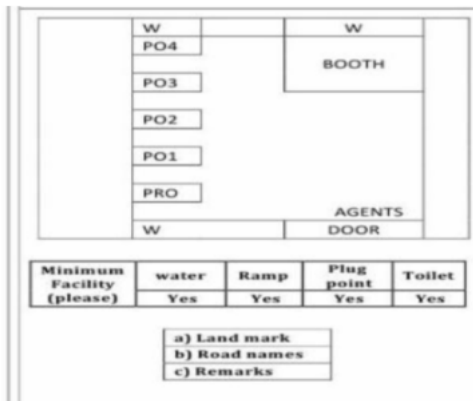

Google Map View

Polling Station Building Front View

Polling Station Front View

Cad View

Key MAP View

1 பெயர் : நாகலிங்கம் - தந்தையின் பெயர்: ஜெகதீசன் - வீட்டு எண் : 1 வயது : 55 பாலினம் : ஆண் Photo is available	YCV0352146	2 பெயர் : பானுப்பிரியா - தந்தையின் பெயர்: வேலுமணி - வீட்டு எண் : 1 வயது : 35 பாலினம் : பெண் Photo is available	YCV0654350	3 பெயர் : சசிசுமார் - தாயின் பெயர்: பாரதி - வீட்டு எண் : 1 வயது : 32 பாலினம் : ஆண் Photo is available	YCV0653931
4 பெயர் : ரேகா - தந்தையின் பெயர்: பிரகாஷ் - வீட்டு எண் : 1-1 வயது : 44 பாலினம் : பெண் Photo is available	KFD1727288	5 பெயர் : சிவசுமார் - தந்தையின் பெயர்: பிரகாஷ் - வீட்டு எண் : 1-1 வயது : 40 பாலினம் : ஆண் Photo is available	KFD4558524	6 பெயர் : தெய்வசீகாமணி - தந்தையின் பெயர்: நமச்சிவாயம் - வீட்டு எண் : 1-2 வயது : 53 பாலினம் : பெண் Photo is available	KFD3012283
7 பெயர் : பரஞ்சோதி - கணவர் பெயர்: தெய்வசீகாமணி - வீட்டு எண் : 1-2 வயது : 51 பாலினம் : பெண் Photo is available	KFD4557104	8 பெயர் : சங்கீதா - தந்தையின் பெயர்: வேலுமணி - வீட்டு எண் : 1-2 வயது : 39 பாலினம் : பெண் Photo is available	KFD4558664	9 பெயர் : நவீனசுமார் - தாயின் பெயர்: பாரதி - வீட்டு எண் : 1-100 வயது : 29 பாலினம் : ஆண் Photo is available	YCV1137116
10 பெயர் : பச்சையப்பன் - தந்தையின் பெயர்: கோதண்டன் - வீட்டு எண் : 2 வயது : 73 பாலினம் : ஆண் Photo is available	YCV1090976	11 பெயர் : தாமோதரன் - தந்தையின் பெயர்: கிருஷ்ணன் - வீட்டு எண் : 2-1 வயது : 68 பாலினம் : ஆண் Photo is available	KFD4558680	12 பெயர் : உமாராணி - கணவர் பெயர்: தாமோதரன் - வீட்டு எண் : 2-1 வயது : 53 பாலினம் : பெண் Photo is available	YCV1646926
13 பெயர் : லதா - தந்தையின் பெயர்: தாமோதரன் - வீட்டு எண் : 2-1 வயது : 44 பாலினம் : பெண் Photo is available	KFD4550190	14 பெயர் : கீதா - தந்தையின் பெயர்: தாமோதரன் - வீட்டு எண் : 2-1 வயது : 42 பாலினம் : பெண் Photo is available	KFD4554937	15 பெயர் : ராஜேந்திரன் - தந்தையின் பெயர்: எத்திராஜ் - வீட்டு எண் : 3 வயது : 57 பாலினம் : ஆண் Photo is available	YCV0801597
16 பெயர் : வரலட்சுமி - கணவர் பெயர்: ராஜேந்திரன் - வீட்டு எண் : 3 வயது : 51 பாலினம் : பெண் Photo is available	YCV0801605	17 பெயர் : ஹரி - தந்தையின் பெயர்: ராமானுஜம் - வீட்டு எண் : 3 வயது : 48 பாலினம் : ஆண் Photo is available	YCV0801613	18 பெயர் : பத்மாவதி - கணவர் பெயர்: சுப்ரமணி - வீட்டு எண் : 3-1 வயது : 76 பாலினம் : பெண் Photo is available	YCV1646934
19 பெயர் : செல்வம் - தந்தையின் பெயர்: சுப்ரமணி - வீட்டு எண் : 3-1 வயது : 56 பாலினம் : ஆண் Photo is available	YCV1646942	20 பெயர் : பரமேஸ்வரி - கணவர் பெயர்: செல்வம் - வீட்டு எண் : 3-1 வயது : 45 பாலினம் : பெண் Photo is available	KFD4552337	21 பெயர் : பெருமால் - தந்தையின் பெயர்: ஆறுமுகம் - வீட்டு எண் : 3-3 வயது : 56 பாலினம் : ஆண் Photo is available	KFD4553327
22 பெயர் : ராமானுஜம் - தந்தையின் பெயர்: ஸ்ரீராமலு - வீட்டு எண் : 3-101 வயது : 83 பாலினம் : ஆண் Photo is available	YCV0031328	23 பெயர் : ஆண்டாள் - கணவர் பெயர்: ராமானுஜம் - வீட்டு எண் : 3-101 வயது : 73 பாலினம் : பெண் Photo is available	YCV0031302	24 பெயர் : காயத்ரி தந்தையின் பெயர்: ராஜேந்திரன் வீட்டு எண் : 3-101 வயது : 27 பாலினம் : பெண் Photo is available	YCV1506088
25 பெயர் : தனுஷா தந்தையின் பெயர்: செல்வம் வீட்டு எண் : 3/101 வயது : 24 பாலினம் : பெண் Photo is available	YCV2055820	26 பெயர் : திலகவதி தந்தையின் பெயர்: தயானந்தன் வீட்டு எண் : 3/101 வயது : 22 பாலினம் : பெண் Photo is available	YCV2239481	27 பெயர் : செ விஷ்ணு தந்தையின் பெயர்: செல்வம் வீட்டு எண் : 3/101 வயது : 19 பாலினம் : ஆண் Photo is available	YCV2271500
28 பெயர் : சரவணன் மு தந்தையின் பெயர்: முருகன் வீட்டு எண் : 3/107 வயது : 31 பாலினம் : ஆண் Photo is available	YCV1913664	29 பெயர் : ஜீவா - கணவர் பெயர்: பிரபு - வீட்டு எண் : 4 வயது : 36 பாலினம் : பெண் Photo is available	YCV0936724	30 பெயர் : சசிசுமார் - தந்தையின் பெயர்: ஏழுமலை - வீட்டு எண் : 4-4 வயது : 43 பாலினம் : ஆண் Photo is available	KFD1573427