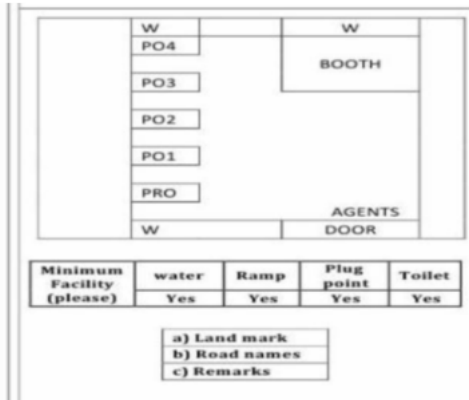

Cad View

Key MAP View