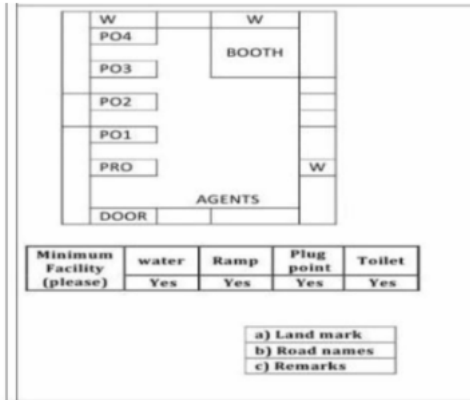

Google Map View

Polling Station Building Front View

Polling Station Front View

Cad View

Key MAP View

1 பெயர் : பசலுல்லாகான் - தந்தையின் பெயர்: ரசீத்கான் - வீட்டு எண் : 2 வயது : 75 பாலினம் : ஆண்	FRC2453298 Photo is available	2 பெயர் : சம்சாத்பேகம் - கணவர் பெயர்: பசலுல்லாகான் - வீட்டு எண் : 2 வயது : 73 பாலினம் : பெண்	FRC2453306 Photo is available	3 பெயர் : ஷிம்ஷாத்பேகம் - கணவர் பெயர்: ஷாநிஜாம்பாபு - வீட்டு எண் : 2 வயது : 55 பாலினம் : பெண்	FRC1457498 Photo is available
4 பெயர் : இம்ரான் கான் - தந்தையின் பெயர்: பசலுல்லா கான் - வீட்டு எண் : 2 வயது : 44 பாலினம் : ஆண்	FRC2453405 Photo is available	5 பெயர் : ஏஸ்.ஜகதீஷ் தந்தையின் பெயர்: ஏம்.ஆர்.ஸிவா வீட்டு எண் : 2/8/66 வயது : 26 பாலினம் : ஆண்	YCV1887561 Photo is available	Q 6 பெயர் : சைப்புன்னிசாபேகம் - கணவர் பெயர்: குலாம்தஜதகிர் வீட்டு எண் : 3-5 வயது : 96 பாலினம் : பெண்	YCV0047951 Photo is available
7 பெயர் : சிராஜீதீன் - தந்தையின் பெயர்: மிராஉசேன் - வீட்டு எண் : 3-5 வயது : 72 பாலினம் : ஆண்	YCV0048025 Photo is available	8 பெயர் : ஜமால்அன்சாரி - தந்தையின் பெயர்: மீரான்அன்சாரி - வீட்டு எண் : 3-5 வயது : 58 பாலினம் : ஆண்	YCV0047852 Photo is available	9 பெயர் : பர்ஜானாஅஞ்சம் - கணவர் பெயர்: ஜமால்அன்சாரி - வீட்டு எண் : 3-5 வயது : 46 பாலினம் : பெண்	YCV0047860 Photo is available
10 பெயர் : நடீயாபாத்திமா - கணவர் பெயர்: சையத்சகில்அஹ்மத் - வீட்டு எண் : 3-5 வயது : 42 பாலினம் : பெண்	YCV0047977 Photo is available	Q 11 பெயர் : கவுசர்பேகம் தந்தையின் பெயர்: சையத்ஹபீஸ் வீட்டு எண் : 3-5 வயது : 41 பாலினம் : பெண்	YCV0047910 Photo is available	12 பெயர் : ஜீமானாஹ்ரீன் - கணவர் பெயர்: முகமதுஇம்தியாஸ் - வீட்டு எண் : 3-5 வயது : 38 பாலினம் : பெண்	YCV0047886 Photo is available
13 பெயர் : அன்சாரி - தந்தையின் பெயர்: முகைதீன்தம்பி - வீட்டு எண் : 3-5-1 வயது : 54 பாலினம் : ஆண்	FRC1460526 Photo is available	14 பெயர் : ஹபீப்பாத்திமா - கணவர் பெயர்: அப்துல்லா - வீட்டு எண் : 3-5-1 வயது : 49 பாலினம் : பெண்	YCV0156703 Photo is available	15 பெயர் : ரிஜ்வானா - கணவர் பெயர்: முஹ்சின் - வீட்டு எண் : 3-5-1 வயது : 49 பாலினம் : பெண்	YCV0156687 Photo is available
16 பெயர் : சையத்ஷாஷீஜாவுத்தீன் - தந்தையின் பெயர்: சையத்தாஜீதீன் - வீட்டு எண் : 3-5-8 வயது : 70 பாலினம் : ஆண்	FRC1453513 Photo is available	17 பெயர் : ஜீனத்துன்னிசா - கணவர் பெயர்: சையத்ஷாஷீஜாவுத்தீன் - வீட்டு எண் : 3-5-8 வயது : 69 பாலினம் : பெண்	FRC1453505 Photo is available	18 பெயர் : சையத்ஷாசைப்புத்தீன் - தந்தையின் பெயர்: சையத்ஷாஷீஜாவுத்தீன் - வீட்டு எண் : 3-5-8 வயது : 42 பாலினம் : ஆண்	FRC1453075 Photo is available
19 பெயர் : உமர்குட்டி - தந்தையின் பெயர்: ஹஸன் - வீட்டு எண் : 3-5-21 வயது : 86 பாலினம் : ஆண்	FRC1453067 Photo is available	20 பெயர் : ஸாஜிதா - கணவர் பெயர்: நிஸ்தார் - வீட்டு எண் : 3-5-21 வயது : 54 பாலினம் : பெண்	FRC3434941 Photo is available	21 பெயர் : ரெஜா - கணவர் பெயர்: அப்துல்லாஹ் - வீட்டு எண் : 3-5-21 வயது : 52 பாலினம் : பெண்	FRC1459239 Photo is available
22 பெயர் : ஸஜ்னா - கணவர் பெயர்: யஹ்யா - வீட்டு எண் : 3-5-21 வயது : 50 பாலினம் : பெண்	FRC1457555 Photo is available	23 பெயர் : சஜீர்உமர் - தந்தையின் பெயர்: உமர்குட்டி - வீட்டு எண் : 3-5-21 வயது : 45 பாலினம் : ஆண்	FRC3434933 Photo is available	24 பெயர் : ஷா நிஜாம் பாபு தந்தையின் பெயர்: ரஷீத் பேக் வீட்டு எண் : 3-5-33 வயது : 59 பாலினம் : ஆண்	FRC1457480 Photo is available
25 பெயர் : சமதி கணவர் பெயர்: கிருஷ்ணன் வீட்டு எண் : 7/49 வயது : 53 பாலினம் : பெண்	YCV1573021 Photo is available	26 பெயர் : அருள் ஜோதி தாயின் பெயர்: முரளிதரன் வீட்டு எண் : 17/49ஏ வயது : 53 பாலினம் : பெண்	YCV1888486 Photo is available	27 பெயர் : ரிஷிசிங்வி - தந்தையின் பெயர்: கேம்சந்த் சிங்வி - வீட்டு எண் : 22 வயது : 43 பாலினம் : ஆண்	YCV0941039 Photo is available
28 பெயர் : கரிஷ்மா ஜெயின் கணவர் பெயர்: குல்தீப்குபுட் வீட்டு எண் : 22/1 வயது : 28 பாலினம் : பெண்	YCV2073930 Photo is available	29 பெயர் : பிரத்யுஷ் ஜய்ஸ்வால் தந்தையின் பெயர்: அசிந்த்யா ஜய்ஸ்வால் வீட்டு எண் : 63/228 வயது : 23 பாலினம் : ஆண்	YCV1938471 Photo is available	30 பெயர் : மதிவாணன் ர தந்தையின் பெயர்: டில்லிபாபு வீட்டு எண் : 214/67 வயது : 24 பாலினம் : ஆண்	YCV1938521 Photo is available