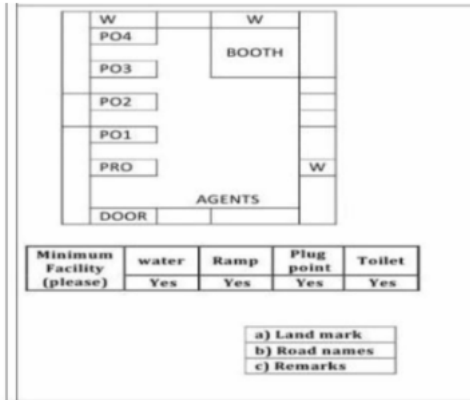

Cad View

Key MAP View