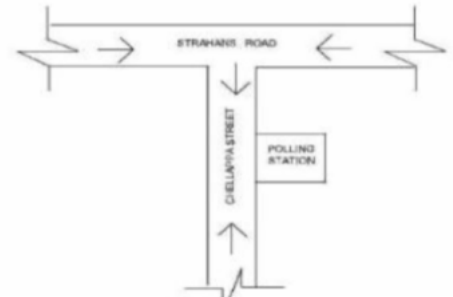

Cad View

Key MAP View