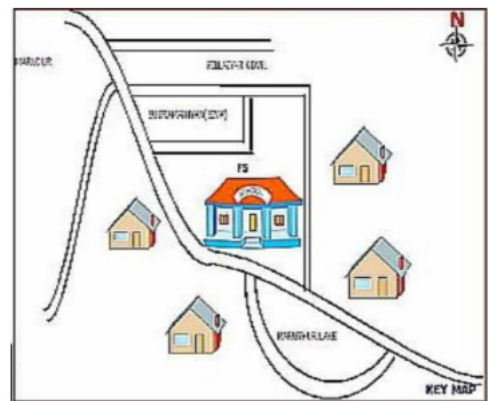

Key MAP View