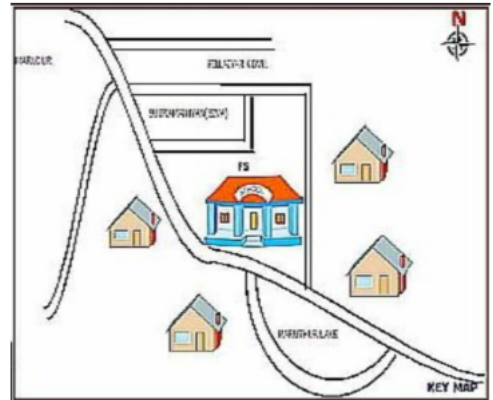

Key MAP View