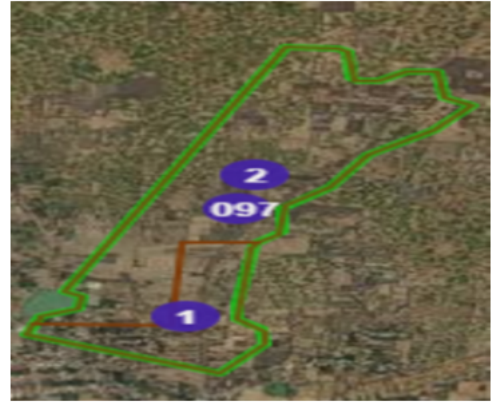

Google Map View