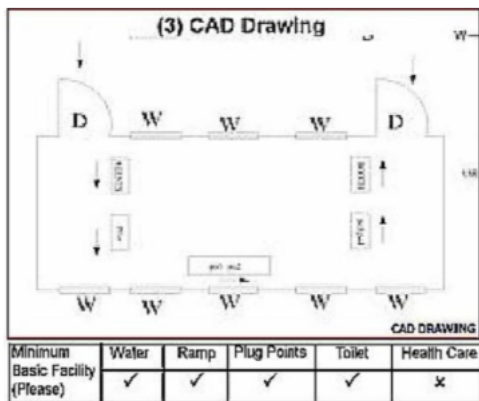

Google Map View

Polling Station Building Front View

Polling Station Front View

Cad View

Key MAP View

1 பெயர் : சித்ரா - கணவர் பெயர்: சரவணன் வீட்டு எண் : 0 வயது : 34 பாலினம் : பெண் Photo is available	IBC0859330	2 பெயர் : மகாராணி கணவர் பெயர்: ராஜேஷ்கண்ணன் வீட்டு எண் : 0 வயது : 28 பாலினம் : பெண் Photo is available	IBC2281079	3 பெயர் : மலர்க்கொடி - கணவர் பெயர்: பிச்சைகுப்பன் - வீட்டு எண் : 1 வயது : 69 பாலினம் : பெண் Photo is available	IBC0032037
4 பெயர் : சாவிதிரி - கணவர் பெயர்: இராஜேந்திரன் - வீட்டு எண் : 1 வயது : 63 பாலினம் : பெண் Photo is available	IBC0032003	5 பெயர் : உப்புலி - தந்தையின் பெயர்: கலியெபருமாள் - வீட்டு எண் : 1 வயது : 61 பாலினம் : ஆண் Photo is available	IBC0032045	6 பெயர் : பூங்குழலி கணவர் பெயர்: சரவணன் வீட்டு எண் : 1 வயது : 36 பாலினம் : பெண் Photo is available	RTO2426575
7 பெயர் : தீபா கணவர் பெயர்: அண்ணாமலை வீட்டு எண் : 1/200 பி மெயின் ரோடு வயது : 26 பாலினம் : பெண் Photo is available	IBC2527000	8 பெயர் : கண்மணி கணவர் பெயர்: பெத்தாண் - வீட்டு எண் : 2 வயது : 38 பாலினம் : பெண் Photo is available	IBC0032060	9 பெயர் : தேவி - கணவர் பெயர்: தேவேந்திரன் - வீட்டு எண் : 2-15 வயது : 38 பாலினம் : பெண் Photo is available	IBC0994673
10 பெயர் : சத்தியசுந்திரி தந்தையின் பெயர்: ராஜேந்திரன் வீட்டு எண் : 2-21 வயது : 28 பாலினம் : பெண் Photo is available	IBC1080548	11 பெயர் : மகாலட்சுமி தந்தையின் பெயர்: ராஜேந்திரன் வீட்டு எண் : 2-21 வயது : 26 பாலினம் : பெண் Photo is available	IBC1084409	12 பெயர் : சேதுராமன் தந்தையின் பெயர்: பாலு வீட்டு எண் : 2-25 வயது : 26 பாலினம் : ஆண் Photo is available	IBC1080225
13 பெயர் : கனிமொழி தந்தையின் பெயர்: குருநாதன் வீட்டு எண் : 2-26 வயது : 24 பாலினம் : பெண் Photo is available	IBC2173136	14 பெயர் : ராஜேந்திரன் - தந்தையின் பெயர்: கோவிந்தசாமி - வீட்டு எண் : 3/57 வயது : 64 பாலினம் : ஆண் Photo is available	IBC1017607	15 பெயர் : வசந்தா - கணவர் பெயர்: ராசேந்திரன் - வீட்டு எண் : 3/57 வயது : 57 பாலினம் : பெண் Photo is available	KLP2110609
16 பெயர் : பாலமுருகன் - தந்தையின் பெயர்: மோகன் - வீட்டு எண் : 3-62 வயது : 34 பாலினம் : ஆண் Photo is available	IBC0308858	17 பெயர் : அருள்மணி - தந்தையின் பெயர்: முருகேசன் - வீட்டு எண் : 3-87B வயது : 55 பாலினம் : ஆண் Photo is available	IBC0308890	18 பெயர் : அன்புசெல்வி - கணவர் பெயர்: அருள்மணி - வீட்டு எண் : 3-87B வயது : 46 பாலினம் : பெண் Photo is available	IBC0308833
19 பெயர் : வேல்முருகன் - தந்தையின் பெயர்: குழந்தைவேல் - வீட்டு எண் : 3-98A வயது : 40 பாலினம் : ஆண் Photo is available	IBC0746057	20 பெயர் : பிரபாவதி ரா தந்தையின் பெயர்: ராஜ்குமார் - வீட்டு எண் : 3-100A1 வயது : 28 பாலினம் : பெண் Photo is available	IBC0994574	21 பெயர் : செந்தாமரை - கணவர் பெயர்: கலியபெருமாள் - வீட்டு எண் : 3-101 வயது : 48 பாலினம் : பெண் Photo is available	KLP2296614
22 பெயர் : வினோத் - தந்தையின் பெயர்: கலியபெருமாள் - வீட்டு எண் : 3-101A வயது : 29 பாலினம் : ஆண் Photo is available	IBC0800490	23 பெயர் : சீனிவாசன் - தந்தையின் பெயர்: நடேசன் - வீட்டு எண் : 3E வயது : 63 பாலினம் : ஆண் Photo is available	IBC1439629	24 பெயர் : கண்ணகி - கணவர் பெயர்: சீனிவாசன் - வீட்டு எண் : 3E வயது : 59 பாலினம் : பெண் Photo is available	IBC1439637
25 பெயர் : கார்த்திகா - தந்தையின் பெயர்: சங்கர் - வீட்டு எண் : 3டு வயது : 29 பாலினம் : பெண் Photo is available	IBC0803130	26 பெயர் : கலைச்செல்வி - தந்தையின் பெயர்: சண்முகம் - வீட்டு எண் : 4 வயது : 38 பாலினம் : பெண் Photo is available	IBC0032128	27 பெயர் : வனிதா - கணவர் பெயர்: குமார் - வீட்டு எண் : 4-1 வயது : 32 பாலினம் : பெண் Photo is available	IBC1017623
28 பெயர் : சுகந்தி - கணவர் பெயர்: ராஜசேகர் - வீட்டு எண் : 4-1BA வயது : 42 பாலினம் : பெண் Photo is available	IBC0857839	29 பெயர் : ஐயப்பன் - தந்தையின் பெயர்: உத்திராபதி - வீட்டு எண் : 4-5C வயது : 36 பாலினம் : ஆண் Photo is available	IBC0309054	30 பெயர் : பாலகிருஷ்ணன் - தந்தையின் பெயர்: நாகலிங்கம் - வீட்டு எண் : 4-8 வயது : 56 பாலினம் : ஆண் Photo is available	KLP2110229