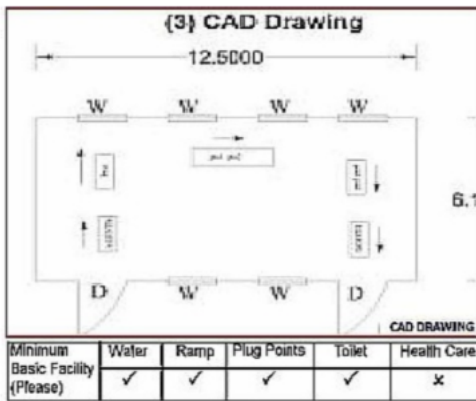

Google Map View

Polling Station Building Front View

Polling Station Front View

Cad View

Key MAP View

1	IBC1017854	பெயர் : அன்பு - தந்தையின் பெயர்: ஆறுமுகம் - வீட்டு எண் : 1 வயது : 65 பாலினம் : ஆண்	Photo is available	2	IBC2102390	பெயர் : சண்முகசுந்தரம் தந்தையின் பெயர்: சுப்பிரமணி வீட்டு எண் : 1 வயது : 44 பாலினம் : ஆண்	Photo is available	3	IBC2120202	பெயர் : கலைச்செல்வி கணவர் பெயர்: நீலகண்டன் வீட்டு எண் : 1 வயது : 37 பாலினம் : பெண்	Photo is available
4	IBC0857987	பெயர் : மணிகண்டன் - தந்தையின் பெயர்: பரமசிவம் - வீட்டு எண் : 1 வயது : 34 பாலினம் : ஆண்	Photo is available	5	IBC0914721	பெயர் : விஜய லெட்சுமி - கணவர் பெயர்: சேகர் - வீட்டு எண் : 1 வயது : 34 பாலினம் : பெண்	Photo is available	6	IBC1017870	பெயர் : தமிழ்செல்வி - தந்தையின் பெயர்: அன்பு - வீட்டு எண் : 1 வயது : 33 பாலினம் : பெண்	Photo is available
7	IBC0914739	பெயர் : சாந்தா - கணவர் பெயர்: தங்கதுரை - வீட்டு எண் : 1 வயது : 30 பாலினம் : பெண்	Photo is available	8	IBC0800748	பெயர் : விஜய - தந்தையின் பெயர்: செல்வராசு - வீட்டு எண் : 1-10 வயது : 29 பாலினம் : ஆண்	Photo is available	9	IBC0558080	பெயர் : ஜீவியட்மெர்சி - கணவர் பெயர்: செல்வகண்ணன் - வீட்டு எண் : 2 வயது : 38 பாலினம் : பெண்	Photo is available
10	IBC0656801	பெயர் : விக்னேஷ் - தந்தையின் பெயர்: பன்னீர்செல்வம் - வீட்டு எண் : 2 வயது : 30 பாலினம் : ஆண்	Photo is available	11	IBC0199950	பெயர் : புஷ்பா - கணவர் பெயர்: சேகர் - வீட்டு எண் : 2-2 வயது : 62 பாலினம் : பெண்	Photo is available	12	IBC0199976	பெயர் : கொளஞ்சிநாதன் - தந்தையின் பெயர்: சேகர் - வீட்டு எண் : 2-2 வயது : 39 பாலினம் : ஆண்	Photo is available
13	IBC0199984	பெயர் : சுரேஷ் - தந்தையின் பெயர்: சேகர் - வீட்டு எண் : 2-2 வயது : 36 பாலினம் : ஆண்	Photo is available	14	KLP2295426	பெயர் : தமிழரசன் - தந்தையின் பெயர்: செல்வராசு - வீட்டு எண் : 2-30 வயது : 37 பாலினம் : ஆண்	Photo is available	15	IBC2562965	பெயர் : கிருத்திகா கணவர் பெயர்: தமிழரசன் வீட்டு எண் : 2-30 வயது : 31 பாலினம் : பெண்	Photo is available
16	IBC2120301	பெயர் : கொளஞ்சியம்மாள் கணவர் பெயர்: பழனிவேல் வீட்டு எண் : 2/31 வயது : 49 பாலினம் : பெண்	Photo is available	17	IBC2120293	பெயர் : சக்தி தாயின் பெயர்: கொளஞ்சியம்மாள் வீட்டு எண் : 2/31 வயது : 25 பாலினம் : பெண்	Photo is available	18	IBC2120459	பெயர் : அனுஜா தந்தையின் பெயர்: சாமிநாதன் வீட்டு எண் : 2/35 வயது : 24 பாலினம் : பெண்	Photo is available
19	IBC2281095	பெயர் : சௌந்தர்யா கணவர் பெயர்: மணிகண்டன் வீட்டு எண் : 2/38ஏ வயது : 27 பாலினம் : பெண்	Photo is available	20	IBC0746305	பெயர் : கிருத்திகா - தந்தையின் பெயர்: மனோகர் - வீட்டு எண் : 2-39 வயது : 31 பாலினம் : பெண்	Photo is available	21	IBC0032318	பெயர் : சரவணவேல் - தந்தையின் பெயர்: தட்சணமுர்த்தி - வீட்டு எண் : 2-45 வயது : 41 பாலினம் : ஆண்	Photo is available
22	IBC1048024	பெயர் : விஜயலெட்சுமி - கணவர் பெயர்: சரவணவேல் - வீட்டு எண் : 2-45 வயது : 38 பாலினம் : பெண்	Photo is available	23	IBC0746297	பெயர் : வீரமணி - தந்தையின் பெயர்: கிருஷ்ணமுர்த்தி - வீட்டு எண் : 2-51A வயது : 31 பாலினம் : ஆண்	Photo is available	24	IBC0914762	பெயர் : வீரப்பாண்டியன் - தந்தையின் பெயர்: வைத்திலிங்கம் - வீட்டு எண் : 2-55A வயது : 28 பாலினம் : ஆண்	Photo is available
25	KLP2321594	பெயர் : செல்வக்கண்ணன் - தந்தையின் பெயர்: செல்வராசு - வீட்டு எண் : 2-58 வயது : 36 பாலினம் : ஆண்	Photo is available	26	IBC0455790	பெயர் : மகேஸ்வரி - கணவர் பெயர்: ராஜ்குமார் - வீட்டு எண் : 2-59 வயது : 33 பாலினம் : பெண்	Photo is available	27	IBC0746412	பெயர் : சரவணன் - தந்தையின் பெயர்: சுப்ரமணியன் - வீட்டு எண் : 2-63 வயது : 31 பாலினம் : ஆண்	Photo is available
28	IBC0800698	பெயர் : அம்மு - கணவர் பெயர்: சக்திவேல் - வீட்டு எண் : 2-65 வயது : 33 பாலினம் : பெண்	Photo is available	29	IBC1047158	பெயர் : புவனேஸ்வரி - தந்தையின் பெயர்: பன்னீர்செல்வம் - வீட்டு எண் : 2-65 வயது : 27 பாலினம் : பெண்	Photo is available	30	KLP2295392	பெயர் : மணிவண்ணன் - தந்தையின் பெயர்: ராஜவேல் - வீட்டு எண் : 2-67 வயது : 37 பாலினம் : ஆண்	Photo is available