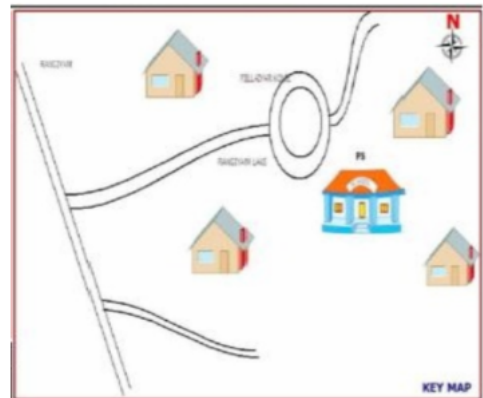

Nazri Naksha

Google Map View

Polling Station Building Front View

Polling Station Front View

Cad View

Key MAP View

சட்டமன்றத் தொகுதியின் எண் மற்றும் பெயர் : 150-ஜெயங்கொண்டம்  
பிரிவு எண் மற்றும் பெயர் 1-இராங்கியம் (வ கி) மற்றும் (ஊ), கீழ வல்லம்