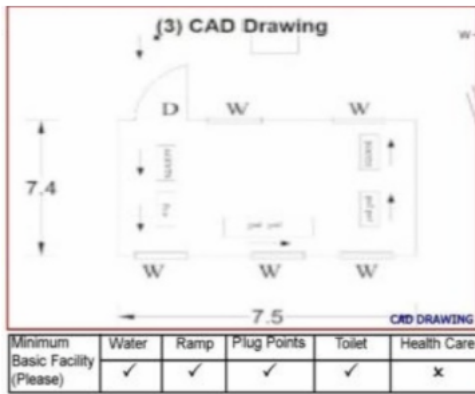

Nazri Naksha

Google Map View

Polling Station Building Front View

Polling Station Front View

Cad View

Key MAP View

சட்டமன்றத் தொகுதியின் எண் மற்றும் பெயர் : 150-ஜெயங்கொண்டம்  
பிரிவு எண் மற்றும் பெயர் 1-இராங்கியம் (வ கி) மற்றும் (ஊ), கீழ வல்லம்