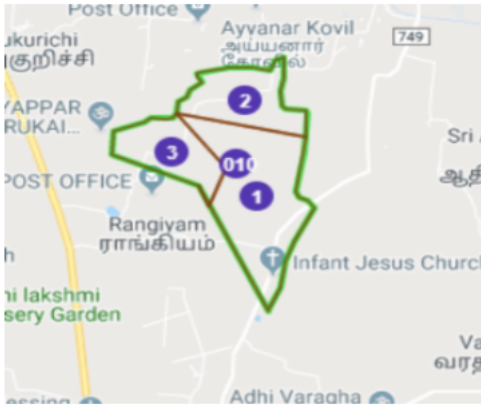

Nazri Naksha