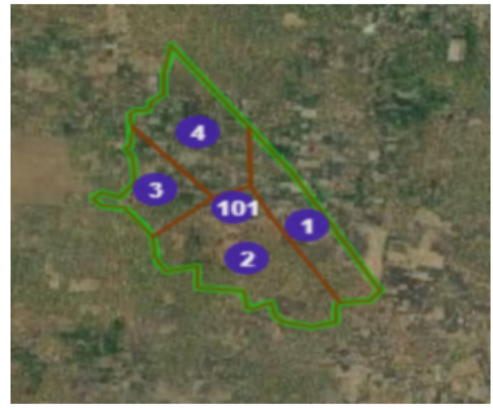

Google Map View