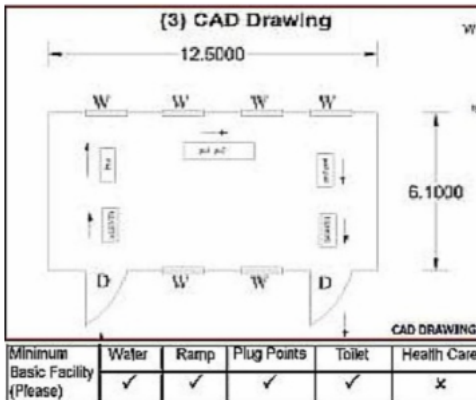

Google Map View

Polling Station Building Front View

Polling Station Front View

Cad View

Key MAP View

1 பெயர் : ராஜாகுர்யா தந்தையின் பெயர்: பாண்டியன் வீட்டு எண் : 00 வயது : 26 பாலினம் : ஆண் Photo is available	IBC1101088	2 பெயர் : ராதா - தந்தையின் பெயர்: ராஜேந்திரன் - வீட்டு எண் : 1-15 வயது : 36 பாலினம் : பெண் Photo is available	IBC0311373	3 பெயர் : கொளஞ்சிநாதன் - தந்தையின் பெயர்: பரமசிவம் - வீட்டு எண் : 1-19 வயது : 27 பாலினம் : ஆண் Photo is available	IBC1018423
4 பெயர் : பன்னீர் செல்வம் - தந்தையின் பெயர்: கணேசன் - வீட்டு எண் : 1-25b வயது : 32 பாலினம் : ஆண் Photo is available	IBC0456673	5 பெயர் : உஷா - தந்தையின் பெயர்: ராயர் - வீட்டு எண் : 1-28 வயது : 32 பாலினம் : பெண் Photo is available	IBC0746818	6 பெயர் : ராமச்சந்திரன் - தந்தையின் பெயர்: தமிழரசன் - வீட்டு எண் : 1-28 வயது : 31 பாலினம் : ஆண் Photo is available	IBC0746834
7 பெயர் : மகாலட்சுமி - தந்தையின் பெயர்: பாலுசாமி - வீட்டு எண் : 1-35 வயது : 31 பாலினம் : பெண் Photo is available	IBC0559187	8 பெயர் : வசந்தி - கணவர் பெயர்: இளவரசு - வீட்டு எண் : 1-37 வயது : 40 பாலினம் : பெண் Photo is available	IBC0657536	9 பெயர் : ஆர்த்தி தந்தையின் பெயர்: முருகன் வீட்டு எண் : 1/43 வயது : 24 பாலினம் : பெண் Photo is available	IBC2101657
10 பெயர் : இலக்கியா கணவர் பெயர்: கண்ணன் வீட்டு எண் : 1-52 வயது : 27 பாலினம் : பெண் Photo is available	IBC1208032	11 பெயர் : திருசெல்வன் தந்தையின் பெயர்: வீரமணி வீட்டு எண் : 1/56 வயது : 22 பாலினம் : ஆண் Photo is available	IBC2346989	12 பெயர் : மகாலட்சுமி தந்தையின் பெயர்: கண்ணுசாமி வீட்டு எண் : 1/153 வயது : 23 பாலினம் : பெண் Photo is available	IBC2331601
13 பெயர் : மஞ்சளா - கணவர் பெயர்: மோகன் - வீட்டு எண் : 1-173 வயது : 39 பாலினம் : பெண் Photo is available	IBC0657676	14 பெயர் : இளவரசு - தந்தையின் பெயர்: சின்னதுரை - வீட்டு எண் : 1-0D3 வயது : 47 பாலினம் : ஆண் Photo is available	IBC0456855	15 பெயர் : பிரதாப் தந்தையின் பெயர்: கொளஞ்சி வீட்டு எண் : 2/232 வயது : 25 பாலினம் : ஆண் Photo is available	IBC1176403
16 பெயர் : பவானி தந்தையின் பெயர்: சுப்ரமணியன் வீட்டு எண் : 2-321 வயது : 24 பாலினம் : பெண் Photo is available	IBC2173706	17 பெயர் : தமிழவேந்தன் தந்தையின் பெயர்: ராதா கிருஷ்ணன் வீட்டு எண் : 9/5 வயது : 24 பாலினம் : ஆண் Photo is available	IBC2119626	18 பெயர் : கண்ணுசாமி - தந்தையின் பெயர்: ராமானுசம் - வீட்டு எண் : 16A வயது : 52 பாலினம் : ஆண் Photo is available	KLP1730019
19 பெயர் : ராஜகுமாரி - கணவர் பெயர்: கண்ணுசாமி - வீட்டு எண் : 16A வயது : 47 பாலினம் : பெண் Photo is available	KLP1730175	20 பெயர் : ராஜலக்ஷ்மி கண்ணுசாமி தந்தையின் பெயர்: கண்ணுசாமி வீட்டு எண் : 16ஆ வயது : 20 பாலினம் : பெண் Photo is available	IBC2451029	21 பெயர் : சிவ்புண்ணியம் கணவர் பெயர்: சாமிகண்ணு வீட்டு எண் : 18 வயது : 71 பாலினம் : பெண் Photo is available	IBC2119584
22 பெயர் : பரமசிவம் - தந்தையின் பெயர்: சாமிதுரை - வீட்டு எண் : 18-1 வயது : 54 பாலினம் : ஆண் Photo is available	IBC1472968	23 பெயர் : தனலெட்சுமி - கணவர் பெயர்: சாமிநாதன் - வீட்டு எண் : 19 வயது : 41 பாலினம் : பெண் Photo is available	IBC0559039	24 பெயர் : அன்பழகன் - தந்தையின் பெயர்: செல்லமுத்து - வீட்டு எண் : 20 வயது : 62 பாலினம் : ஆண் Photo is available	IBC1472976
25 பெயர் : பாக்கியலட்சுமி - கணவர் பெயர்: அன்பழகன் - வீட்டு எண் : 20 வயது : 59 பாலினம் : பெண் Photo is available	IBC1472984	26 பெயர் : ஆஷா - தந்தையின் பெயர்: அன்பழகன் - வீட்டு எண் : 20 வயது : 40 பாலினம் : பெண் Photo is available	KLP2310712	27 பெயர் : விமலா - தந்தையின் பெயர்: அன்பழகன் - வீட்டு எண் : 20 வயது : 39 பாலினம் : பெண் Photo is available	KLP2310639
28 பெயர் : சக்கரவர்த்தி - தந்தையின் பெயர்: சேப்பெருமாள் - வீட்டு எண் : 21 வயது : 78 பாலினம் : ஆண் Photo is available	IBC1472992	29 பெயர் : சகுந்தலா - கணவர் பெயர்: சக்கரவர்த்தி - வீட்டு எண் : 21 வயது : 63 பாலினம் : பெண் Photo is available	IBC1473008	30 பெயர் : சேகர் - தந்தையின் பெயர்: சக்கரவர்த்தி - வீட்டு எண் : 21 வயது : 50 பாலினம் : ஆண் Photo is available	IBC1473016