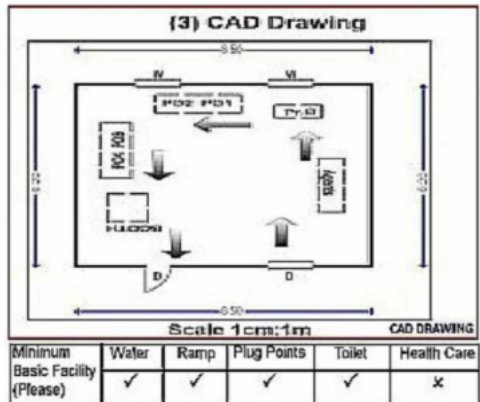

Google Map View

Polling Station Building Front View

Polling Station Front View

Cad View

Key MAP View

சட்டமன்றத் தொகுதியின் எண் மற்றும் பெயர் : 150-ஜெயங்கொண்டம்
பிரிவு எண் மற்றும் பெயர் 1-மேலூர் (வ கி) மற்றும் (ஊ), வெழப்பள்ளம் தெரு