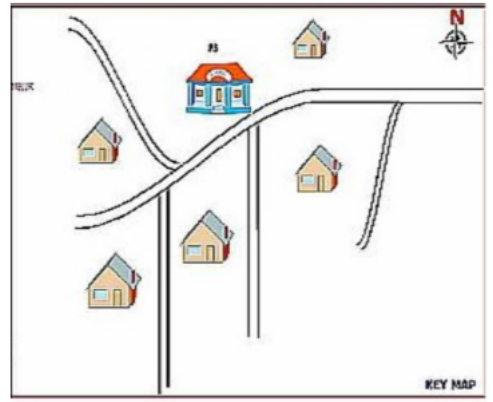

Google Map View

Polling Station Building Front View

Polling Station Front View

Cad View

Key MAP View

சட்டமன்றத் தொகுதியின் எண் மற்றும் பெயர் : 150-ஜெயங்கொண்டம்
பிரிவு எண் மற்றும் பெயர் 1-மேலூர் (வ கி) மற்றும் (ஊ), வெழப்பள்ளம் தெரு