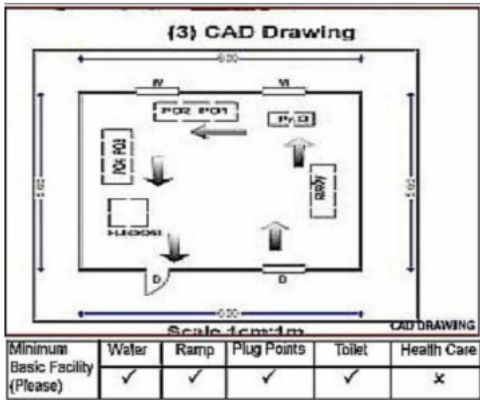

வாக்காளர் பதிவு அலுவலரின்
கையொப்பம்

Nazri Naksha

Google Map View

Polling Station Building Front View

Polling Station Front View

Cad View

Key MAP View

| | | | | | |
|--|------------|--|------------|---|------------|
| 1 பெயர் : சாரதி சி தந்தையின் பெயர்: சின்னப்பன் வீட்டு எண் : 000 வயது : 19 பாலினம் : ஆண் Photo is available | IBC2605640 | 2 பெயர் : இராதாகிருஷ்ணன் - தந்தையின் பெயர்: கோவிந்தசாமி - வீட்டு எண் : 1 வயது : 68 பாலினம் : ஆண் Photo is available | IBC0312157 | 3 பெயர் : காமராஜ் - தந்தையின் பெயர்: இராதாகிருஷ்ணன் - வீட்டு எண் : 1 வயது : 40 பாலினம் : ஆண் Photo is available | IBC0312637 |
| 4 பெயர் : பாலுசாமி -- தந்தையின் பெயர்: இராதாகிருஷ்ணன் - வீட்டு எண் : 1 வயது : 38 பாலினம் : ஆண் Photo is available | IBC0312165 | 5 பெயர் : ரமேஷ் தந்தையின் பெயர்: சின்னதுரை வீட்டு எண் : 1 வயது : 36 பாலினம் : ஆண் Photo is available | IBC2382620 | 6 பெயர் : மணிமாறன் - தந்தையின் பெயர்: அண்ணாதுரை - வீட்டு எண் : 1 வயது : 35 பாலினம் : ஆண் Photo is available | IBC0312140 |
| 7 பெயர் : தமிழரசி கணவர் பெயர்: பாலுசாமி வீட்டு எண் : 1 வயது : 35 பாலினம் : பெண் Photo is available | IBC2559565 | 8 பெயர் : வளர்மதி - தந்தையின் பெயர்: மாணிக்கம் - வீட்டு எண் : 1 வயது : 33 பாலினம் : பெண் Photo is available | IBC0373092 | 9 பெயர் : சங்கீதா கணவர் பெயர்: ரமேஷ் வீட்டு எண் : 1 வயது : 33 பாலினம் : பெண் Photo is available | IBC1206812 |
| 10 பெயர் : சேதுபதி தந்தையின் பெயர்: சேட்டு வீட்டு எண் : 1 வயது : 31 பாலினம் : ஆண் Photo is available | IBC2456937 | 11 பெயர் : அஜீத் தந்தையின் பெயர்: சேட்டு வீட்டு எண் : 1 வயது : 27 பாலினம் : ஆண் Photo is available | IBC2457075 | 12 பெயர் : ரஞ்சித் தந்தையின் பெயர்: சின்னக்கண்ணு வீட்டு எண் : 01 வயது : 26 பாலினம் : ஆண் Photo is available | IBC1141076 |
| 13 பெயர் : பிரவின தந்தையின் பெயர்: முருகன் வீட்டு எண் : 1 வயது : 26 பாலினம் : ஆண் Photo is available | IBC2378487 | 14 பெயர் : தமிழரசன் - தந்தையின் பெயர்: கணேசன் - வீட்டு எண் : 1-1 வயது : 37 பாலினம் : ஆண் Photo is available | IBC0802306 | 15 பெயர் : இராமதாஸ் - தந்தையின் பெயர்: அய்யாதுரை - வீட்டு எண் : 1-1A-1 வயது : 31 பாலினம் : ஆண் Photo is available | IBC0559930 |
| 16 பெயர் : கீர்த்தனா கணவர் பெயர்: விக்னேஷ் வீட்டு எண் : 1/2S1 வயது : 23 பாலினம் : பெண் Photo is available | IBC2425148 | 17 பெயர் : சிவசங்கரன் - தந்தையின் பெயர்: லோகநாதன் - வீட்டு எண் : 1-4B வயது : 33 பாலினம் : ஆண் Photo is available | IBC0372938 | 18 பெயர் : சகுந்தலா கணவர் பெயர்: கலியபெருமாள் - வீட்டு எண் : 1-5 வயது : 75 பாலினம் : பெண் Photo is available | IBC0034264 |
| 19 பெயர் : காமராஜ் - தந்தையின் பெயர்: கலியபெருமாள் - வீட்டு எண் : 1-5 வயது : 47 பாலினம் : ஆண் Photo is available | IBC0802298 | 20 பெயர் : வளர்மதி - கணவர் பெயர்: பாண்டியன் - வீட்டு எண் : 1-5 வயது : 36 பாலினம் : பெண் Photo is available | IBC0034751 | 21 பெயர் : ஜெயந்தி - கணவர் பெயர்: காமராஜ் - வீட்டு எண் : 1-5 வயது : 35 பாலினம் : பெண் Photo is available | IBC0802280 |
| 22 பெயர் : சந்தியா கணவர் பெயர்: சரத்குமார் ர வீட்டு எண் : 1/6 வயது : 25 பாலினம் : பெண் Photo is available | IBC1142371 | 23 பெயர் : ரம்யா தந்தையின் பெயர்: ராதாக்ரிஷ்ணன் வீட்டு எண் : 1/6 வயது : 22 பாலினம் : பெண் Photo is available | IBC2378495 | 24 பெயர் : சதீஷ் ச தந்தையின் பெயர்: சந்திரகாசன் வீட்டு எண் : 1/6பி வயது : 22 பாலினம் : ஆண் Photo is available | IBC2458453 |
| 25 பெயர் : கார்த்திகேயன் - தந்தையின் பெயர்: ராஜேந்திரன் - வீட்டு எண் : 1-7 வயது : 27 பாலினம் : ஆண் Photo is available | IBC1019165 | 26 பெயர் : தீனதயாளன் பா தந்தையின் பெயர்: பாலுசாமி வீட்டு எண் : 1/7 வயது : 21 பாலினம் : ஆண் Photo is available | IBC2503514 | 27 பெயர் : சாந்தி - கணவர் பெயர்: ராசேந்திரன் - வீட்டு எண் : 1-8 வயது : 53 பாலினம் : பெண் Photo is available | IBC1499326 |
| 28 பெயர் : வீரப்பன் - தந்தையின் பெயர்: தங்கராசு - வீட்டு எண் : 1-9 வயது : 58 பாலினம் : ஆண் Photo is available | KLP1082502 | 29 பெயர் : சரசுவதி - கணவர் பெயர்: வீரப்பன் - வீட்டு எண் : 1-9 வயது : 52 பாலினம் : பெண் Photo is available | IBC1499334 | 30 பெயர் : ராஜசேகர் - தந்தையின் பெயர்: மகாராஜன் - வீட்டு எண் : 1-9B வயது : 37 பாலினம் : ஆண் Photo is available | IBC0659052 |