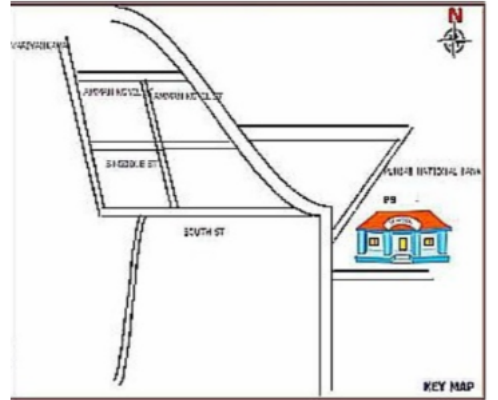

Key MAP View