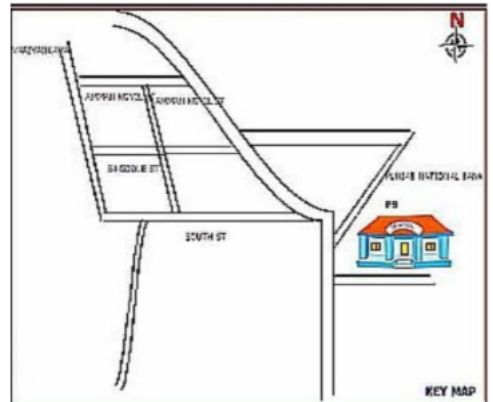

Google Map View

Polling Station Building Front View

Polling Station Front View

Cad View

Key MAP View

சட்டமன்றத் தொகுதியின் எண் மற்றும் பெயர் : 150-ஜெயங்கொண்டம்
பிரிவு எண் மற்றும் பெயர் 1-இலையூர் (மே) (வ கி) மற்றும் (ஊ), வெள்ளிப்பிரியான் தெரு