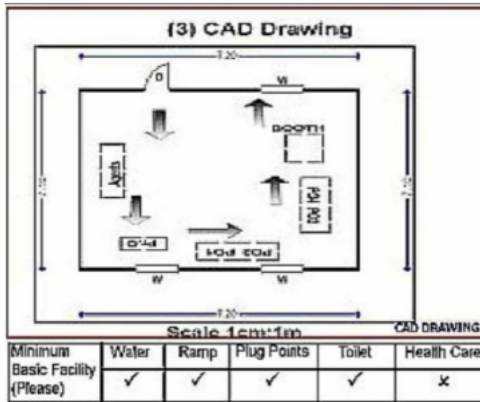

Google Map View

Polling Station Building Front View

Polling Station Front View

Cad View

Key MAP View

சட்டமன்றத் தொகுதியின் எண் மற்றும் பெயர் : 150-ஜெயங்கொண்டம்
பிரிவு எண் மற்றும் பெயர் 1-இலையூர் (மே) (வ கி) மற்றும் (ஊ), வெள்ளிப்பிரியான் தெரு