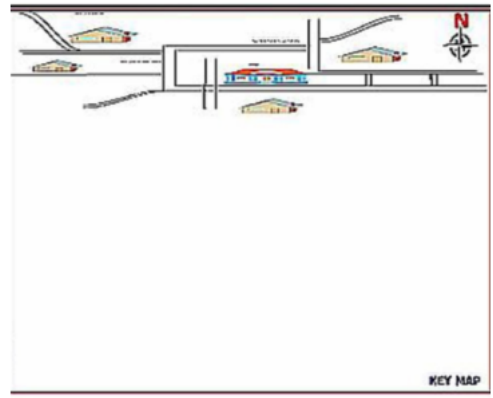

Key MAP View