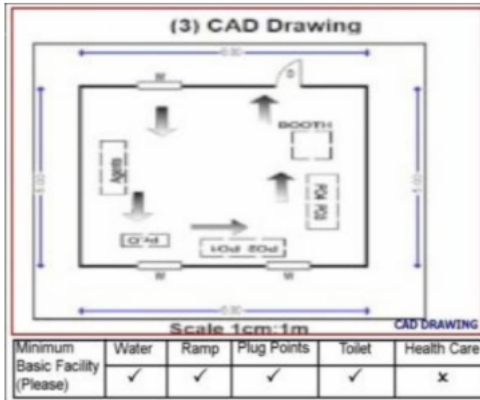

Google Map View

Polling Station Building Front View

Polling Station Front View

Cad View

Key MAP View

சட்டமன்றத் தொகுதியின் எண் மற்றும் பெயர் : 150-ஜெயங்கொண்டம்
பிரிவு எண் மற்றும் பெயர் 1-இராங்கியம் (வ கி) மற்றும் (ஊ), கீழ்த்தெரு