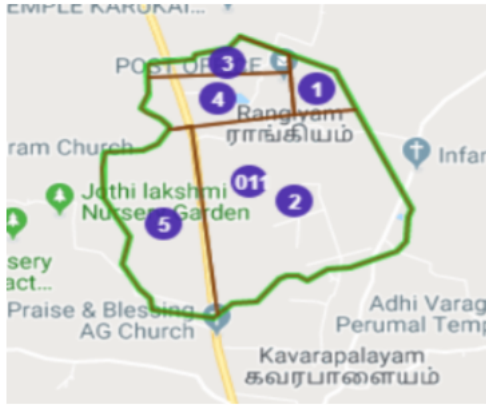

Nazri Naksha