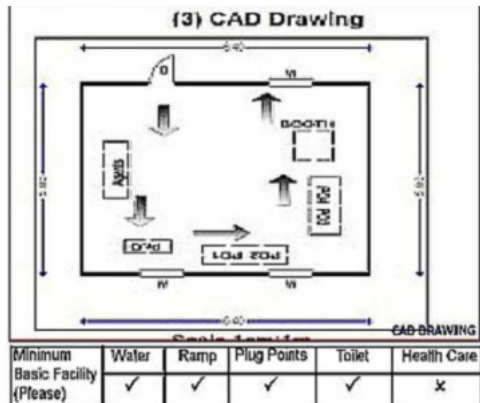

Google Map View

Polling Station Building Front View

Polling Station Front View

Cad View

Key MAP View

1 பெயர் : உஞ்சால் கணவர் பெயர் : சாமிதுரை வீட்டு எண் : 1 வயது : 57 பாலினம் : பெண் Photo is available IBC2440931	2 பெயர் : ஜெயசங்கர் - தந்தையின் பெயர் : பஞ்சநாதன் - வீட்டு எண் : 1 வயது : 42 பாலினம் : ஆண் Photo is available IBC1060003	3 பெயர் : காமாட்சி - கணவர் பெயர் : மணிவண்ணன் - வீட்டு எண் : 1 வயது : 37 பாலினம் : பெண் Photo is available IBC1020288
4 பெயர் : பாலமுருகன் - தந்தையின் பெயர் : குமரசாமி - வீட்டு எண் : 1 வயது : 37 பாலினம் : ஆண் Photo is available IBC0918672	5 பெயர் : ரமேஷ் - தந்தையின் பெயர் : ரத்தினசாமி - வீட்டு எண் : 1 வயது : 35 பாலினம் : ஆண் Photo is available IBC1060052	6 பெயர் : பெரியநாயகி கணவர் பெயர் : வினோத்குமார் வீட்டு எண் : 1 வயது : 32 பாலினம் : பெண் Photo is available IBC1110295
7 பெயர் : சூர்யா - கணவர் பெயர் : கண்ணன் - வீட்டு எண் : 1 வயது : 31 பாலினம் : பெண் Photo is available IBC0918029	8 பெயர் : ஆனந்த் - தந்தையின் பெயர் : நீலமேகம் - வீட்டு எண் : 1 வயது : 31 பாலினம் : ஆண் Photo is available IBC0662007	9 பெயர் : அரவிந்த் - தந்தையின் பெயர் : நீலமேகம் - வீட்டு எண் : 1 வயது : 30 பாலினம் : ஆண் Photo is available IBC0661660
10 பெயர் : ஜெயசுதா - தந்தையின் பெயர் : ஜெயராமன் - வீட்டு எண் : 1 வயது : 27 பாலினம் : பெண் Photo is available IBC1060029	11 பெயர் : ஜீவானந்தம் தந்தையின் பெயர் : பழனிசாமி வீட்டு எண் : 1 வயது : 27 பாலினம் : ஆண் Photo is available IBC1020411	12 பெயர் : சரஸ்வதி கணவர் பெயர் : இளங்கோவன் வீட்டு எண் : 1 வயது : 26 பாலினம் : பெண் Photo is available IBC1110287
13 பெயர் : பிரவீன்குமார் தந்தையின் பெயர் : கருணாநிதி வீட்டு எண் : 1 வயது : 25 பாலினம் : ஆண் Photo is available IBC2118578	14 பெயர் : கவிப்ரியா தாயின் பெயர் : சந்திரா வீட்டு எண் : 01 வயது : 21 பாலினம் : பெண் Photo is available IBC2397198	15 பெயர் : கலைத்தென்றல் தாயின் பெயர் : தமிழரசி வீட்டு எண் : 1/70, வயது : 20 பாலினம் : பெண் Photo is available IBC2518520
16 பெயர் : லக்ஷ்மி கணவர் பெயர் : செல்வமணி வீட்டு எண் : 1/146 வயது : 39 பாலினம் : பெண் Photo is available IBC2540193	17 பெயர் : செல்வமணி தந்தையின் பெயர் : கிருஷ்ணன் வீட்டு எண் : 1/148பி வயது : 49 பாலினம் : ஆண் Photo is available IBC2544708	18 பெயர் : மணிகண்டன் தந்தையின் பெயர் : கோவிந்தராசு வீட்டு எண் : 1/158 வயது : 24 பாலினம் : ஆண் Photo is available IBC2300457
19 பெயர் : செல்வமணி - தந்தையின் பெயர் : இரத்தினசாமி - வீட்டு எண் : 1-348 வயது : 40 பாலினம் : ஆண் Photo is available IBC0621177	20 பெயர் : சாந்தி த கணவர் பெயர் : தமிழரசன் வீட்டு எண் : 1/607 வயது : 33 பாலினம் : பெண் Photo is available IBC2596351	21 பெயர் : செண்பகவள்ளி - கணவர் பெயர் : பெரியசாமி - வீட்டு எண் : 2 வயது : 67 பாலினம் : பெண் Photo is available IBC1020320
22 பெயர் : சக்திவேல் - தந்தையின் பெயர் : செல்வரசு - வீட்டு எண் : 2-14 வயது : 28 பாலினம் : ஆண் Photo is available IBC1003235	23 பெயர் : சரவணன் - தந்தையின் பெயர் : தங்கவேல் - வீட்டு எண் : 2-42 வயது : 33 பாலினம் : ஆண் Photo is available IBC0395848	24 பெயர் : ரமேஷ் தந்தையின் பெயர் : பாலுசாமி வீட்டு எண் : 2/93 வயது : 45 பாலினம் : ஆண் Photo is available IBC2603710
25 பெயர் : இராஜேஸ்வரி - கணவர் பெயர் : ரமேஷ் - வீட்டு எண் : 2-93 வயது : 40 பாலினம் : பெண் Photo is available IBC0803676	26 பெயர் : தமிழ்மணி - தந்தையின் பெயர் : பாலுசாமி - வீட்டு எண் : 2-93 வயது : 37 பாலினம் : ஆண் Photo is available IBC0918201	27 பெயர் : அறிவுச்செல்வன் - தந்தையின் பெயர் : ராஜதுரை - வீட்டு எண் : 2-159A வயது : 27 பாலினம் : ஆண் Photo is available IBC1020361
28 பெயர் : அகிலா கணவர் பெயர் : ராஜா வீட்டு எண் : 2/375 வயது : 24 பாலினம் : பெண் Photo is available IBC2098358	29 பெயர் : செல்வராஜ் - தந்தையின் பெயர் : ராமர் - வீட்டு எண் : 2-1390 வயது : 47 பாலினம் : ஆண் Photo is available IBC0143925	30 பெயர் : அமுதா - கணவர் பெயர் : செல்வராஜ் - வீட்டு எண் : 2-1390 வயது : 42 பாலினம் : பெண் Photo is available IBC0143966