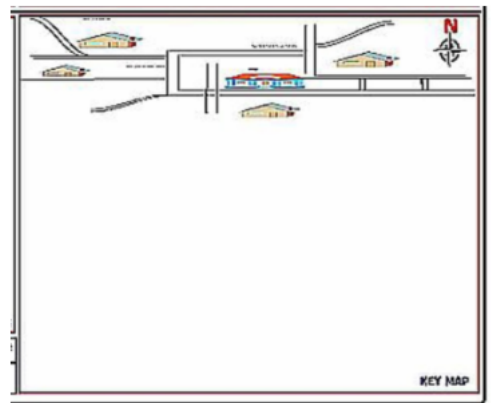

Key MAP View