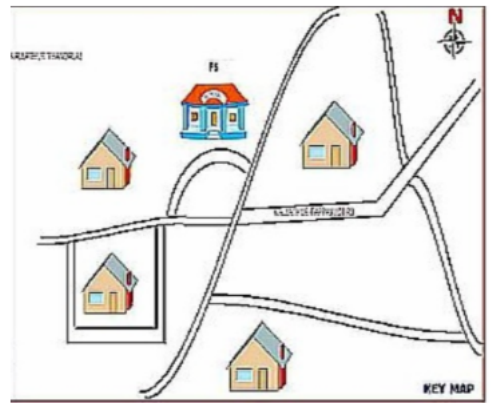

Key MAP View