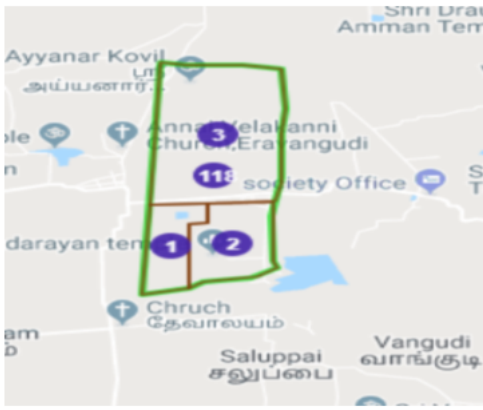

3. வாக்குச் சாவடியின் விவரங்கள்

வாக்குச் சாவடியின் எண் மற்றும் பெயர் : 128 - அரசு உயர்நிலைப்பள்ளி, எரவாங்குடி. மேற்குபார்த்த தென்வடல் கெட்டி மெத்தைக் கட்டிடம். வடக்கு பகுதி வாக்குச் சாவடியின் முகவரி : அரசு உயர்நிலைப்பள்ளி, எரவாங்குடி. மேற்குபார்த்த தென்வடல் கெட்டி மெத்தைக் கட்டிடம். வடக்கு பகுதி, .	வாக்குச் சாவடியின் வகைப்பாடு (ஆண்/பெண்/பொது)	பொது
	துணை வாக்குச் சாவடிகளின் எண்ணிக்கை :	0

Google Map View

Polling Station Building Front View

Polling Station Front View

Cad View

Key MAP View

சட்டமன்றத் தொகுதியின் எண் மற்றும் பெயர் : 150-ஜெயங்கொண்டம்
பிரிவு எண் மற்றும் பெயர் 1-எரவாங்குடி (வ.கி) மற்றும் (ஊ), எரவாங்குடி கீழவீதி