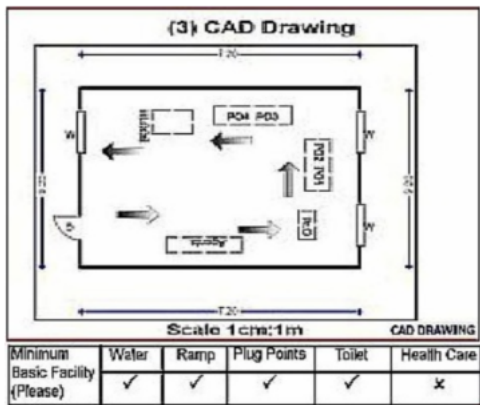

Google Map View

Polling Station Building Front View

Polling Station Front View

Cad View

Key MAP View

சட்டமன்றத் தொகுதியின் எண் மற்றும் பெயர் : 150-ஜெயங்கொண்டம்
பிரிவு எண் மற்றும் பெயர் 1-எரவாங்குடி (வ.கி) மற்றும் (ஊ), எரவாங்குடி கீழவீதி