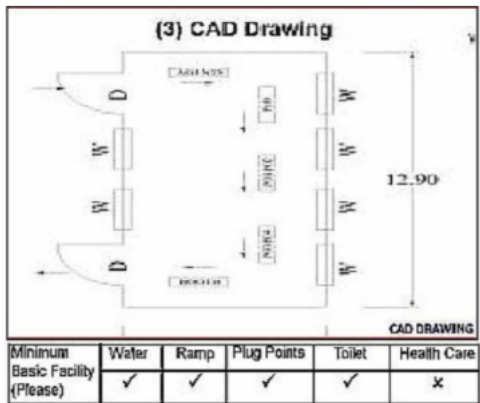

Google Map View

Polling Station Building Front View

Polling Station Front View

Cad View

Key MAP View

1 பெயர் : அம்பிகா - கணவர் பெயர்: சாமிநாதன் - வீட்டு எண் : 1 வயது : 48 பாலினம் : பெண்	IBC0564179 Photo is available	2 பெயர் : சங்கரி - கணவர் பெயர்: ராமசாமி - வீட்டு எண் : 1 வயது : 41 பாலினம் : பெண்	IBC0467316 Photo is available	3 பெயர் : ஆனந்த் - தந்தையின் பெயர்: சாமிநாதன் - வீட்டு எண் : 1 வயது : 31 பாலினம் : ஆண்	IBC0564187 Photo is available
4 பெயர் : சூவேந்தன் தந்தையின் பெயர்: அன்பழகன் - வீட்டு எண் : 1 வயது : 27 பாலினம் : ஆண்	IBC1022136 Photo is available	5 பெயர் : வேம்பு கணவர் பெயர்: ராமன் வீட்டு எண் : 1 வயது : 27 பாலினம் : பெண்	IBC2580694 Photo is available	6 பெயர் : மணிகண்டன் தந்தையின் பெயர்: மதுரைவீரன் வீட்டு எண் : 1 வயது : 25 பாலினம் : ஆண்	IBC1160886 Photo is available
7 பெயர் : திவ்யா - கணவர் பெயர்: ஆனந்த் - வீட்டு எண் : 1- வயது : 36 பாலினம் : பெண்	IBC0749408 Photo is available	8 பெயர் : வேல்முருகன் - தந்தையின் பெயர்: இளங்கோவன் - வீட்டு எண் : 1-1B2 வயது : 34 பாலினம் : ஆண்	IBC0996926 Photo is available	9 பெயர் : பொன்னரசு - தந்தையின் பெயர்: ராஜவேலு - வீட்டு எண் : 1-2 வயது : 40 பாலினம் : ஆண்	IBC0038893 Photo is available
10 பெயர் : பிரபு - தந்தையின் பெயர்: இராமச்சந்திரன் - வீட்டு எண் : 1-3 வயது : 31 பாலினம் : ஆண்	IBC0665117 Photo is available	11 பெயர் : வீரமணி - தந்தையின் பெயர்: இராமசாமி - வீட்டு எண் : 1-4 வயது : 39 பாலினம் : ஆண்	IBC0038307 Photo is available	12 பெயர் : வீரசிங்கம் - தந்தையின் பெயர்: இராமசாமி - வீட்டு எண் : 1-4 வயது : 36 பாலினம் : ஆண்	IBC0038323 Photo is available
13 பெயர் : கஸ்தூரி - கணவர் பெயர்: செல்வபெருமாள் - வீட்டு எண் : 1-5 வயது : 32 பாலினம் : பெண்	IBC0861468 Photo is available	14 பெயர் : மணிகண்டன் - தந்தையின் பெயர்: இளங்கோவன் - வீட்டு எண் : 1-6 வயது : 29 பாலினம் : ஆண்	IBC0965087 Photo is available	15 பெயர் : மணிமேகலை - கணவர் பெயர்: இளங்கோவன் - வீட்டு எண் : 1-8 வயது : 60 பாலினம் : பெண்	IBC0806455 Photo is available
16 பெயர் : ராணி - கணவர் பெயர்: நல்லதம்பி - வீட்டு எண் : 1-8 வயது : 56 பாலினம் : பெண்	IBC0861435 Photo is available	17 பெயர் : சிந்துஜா - தந்தையின் பெயர்: செல்வராசு - வீட்டு எண் : 1-8 வயது : 32 பாலினம் : பெண்	IBC0564294 Photo is available	18 பெயர் : இந்துமதி - கணவர் பெயர்: செல்வராசு - வீட்டு எண் : 1-8 வயது : 29 பாலினம் : பெண்	IBC0861526 Photo is available
19 பெயர் : விக்னேஷ் தந்தையின் பெயர்: செல்வராசு வீட்டு எண் : 1/10 வயது : 25 பாலினம் : ஆண்	IBC2130573 Photo is available	20 பெயர் : துரை தந்தையின் பெயர்: வேல்முருகன் வீட்டு எண் : 1/10 வயது : 24 பாலினம் : ஆண்	IBC2411999 Photo is available	21 பெயர் : செல்வராஜ் - இதரர் பெயர்: எத்திராசு - வீட்டு எண் : 1-10a வயது : 57 பாலினம் : ஆண்	IBC0207951 Photo is available
22 பெயர் : ராஜேஸ்வரி - கணவர் பெயர்: முருகன் - வீட்டு எண் : 1-11 வயது : 36 பாலினம் : பெண்	IBC0208041 Photo is available	23 பெயர் : பார்வதி - கணவர் பெயர்: சக்திவேல் - வீட்டு எண் : 1-11B வயது : 36 பாலினம் : பெண்	IBC0996934 Photo is available	24 பெயர் : புருஷோத்தமன் - தந்தையின் பெயர்: இராசண்ணு - வீட்டு எண் : 1-12 வயது : 47 பாலினம் : ஆண்	IBC0038430 Photo is available
25 பெயர் : அன்பரசி - கணவர் பெயர்: புருஷோத்தமன் - வீட்டு எண் : 1-12 வயது : 43 பாலினம் : பெண்	IBC0318394 Photo is available	26 பெயர் : ஐனார்த்தன் - தந்தையின் பெயர்: ஆனந்தன் - வீட்டு எண் : 1-13 வயது : 33 பாலினம் : ஆண்	IBC0374298 Photo is available	27 பெயர் : புஷ்பராஜ் - தந்தையின் பெயர்: ஆனந்தன் - வீட்டு எண் : 1-13 வயது : 31 பாலினம் : ஆண்	IBC0861385 Photo is available
28 பெயர் : மைக்கேல்ராஜ் - தந்தையின் பெயர்: ஆனந்தன் - வீட்டு எண் : 1-13 வயது : 28 பாலினம் : ஆண்	IBC0965103 Photo is available	29 பெயர் : உஷா - கணவர் பெயர்: ராமலிங்கம் - வீட்டு எண் : 1-14 வயது : 35 பாலினம் : பெண்	IBC0996900 Photo is available	30 பெயர் : கம்சலா - கணவர் பெயர்: கமலக்கண்ணன் - வீட்டு எண் : 1-14a வயது : 51 பாலினம் : பெண்	IBC0467399 Photo is available