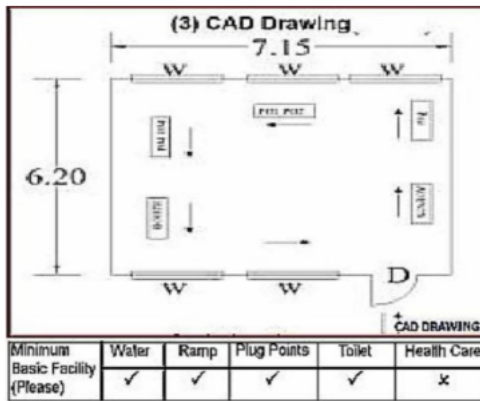

Google Map View

Polling Station Building Front View

Polling Station Front View

Cad View

Key MAP View

1 பெயர் : வேல்முருகன் தந்தையின் பெயர்: கோதண்டபாணி வீட்டு எண் : 1 வயது : 46 பாலினம் : ஆண் Photo is available	IBC2333094	2 பெயர் : வெண்ணிலா - கணவர் பெயர்: துரை - வீட்டு எண் : 1 வயது : 42 பாலினம் : பெண் Photo is available	KGB1540285	3 பெயர் : வெற்றிவேல் தந்தையின் பெயர்: சிவ பிரகாசம் வீட்டு எண் : 1 வயது : 39 பாலினம் : ஆண் Photo is available	IBC2333177
4 பெயர் : ரேவதி கணவர் பெயர்: வேல்முருகன் வீட்டு எண் : 1 வயது : 38 பாலினம் : பெண் Photo is available	IBC2333151	5 பெயர் : சூர்யா தந்தையின் பெயர்: பாண்டியன் வீட்டு எண் : 1 வயது : 27 பாலினம் : ஆண் Photo is available	IBC2333128	6 பெயர் : ஜோதிவேல் தந்தையின் பெயர்: வெற்றிவேல் வீட்டு எண் : 1 வயது : 24 பாலினம் : ஆண் Photo is available	IBC2333201
7 பெயர் : சரண்ராஜ் தந்தையின் பெயர்: தேசிங்கு ராஜன் வீட்டு எண் : 1 வயது : 23 பாலினம் : ஆண் Photo is available	IBC2333060	8 பெயர் : மாணிக்கம் தந்தையின் பெயர்: ராமானுஜம் வீட்டு எண் : 1 வயது : 22 பாலினம் : ஆண் Photo is available	IBC2355147	9 பெயர் : கௌசல்யா கணவர் பெயர்: அருள் வீட்டு எண் : 1/43 வயது : 23 பாலினம் : பெண் Photo is available	IBC2320869
10 பெயர் : பிரீத்தி தந்தையின் பெயர்: வீரமணி வீட்டு எண் : 1/45 வயது : 27 பாலினம் : பெண் Photo is available	IBC2154037	11 பெயர் : வாடிவேல்முருகன் திருஞானம் இதரர் பெயர்: விஜயா வீட்டு எண் : 1/50 வயது : 36 பாலினம் : ஆண் Photo is available	IBC2389948	12 பெயர் : ஜோதி கணவர் பெயர்: சக்கரவர்த்தி வீட்டு எண் : 1/98 வயது : 67 பாலினம் : பெண் Photo is available	IBC2211506
13 பெயர் : அசோக் ராஜா - தந்தையின் பெயர்: ராஜாராமன் - வீட்டு எண் : 1-102 வயது : 28 பாலினம் : ஆண் Photo is available	IBC1061530	14 பெயர் : திருமேனி தந்தையின் பெயர்: பாலசுப்ரமணியன் வீட்டு எண் : 1/126 வயது : 38 பாலினம் : ஆண் Photo is available	IBC2426112	15 பெயர் : லியோசார்லஸ் - தந்தையின் பெயர்: அந்தோணிசாமி - வீட்டு எண் : 1/165B வயது : 46 பாலினம் : ஆண் Photo is available	KLP1547611
16 பெயர் : ரெஜினாமேரி - கணவர் பெயர்: லியோ சார்லஸ் - வீட்டு எண் : 1/165பீ வயது : 44 பாலினம் : பெண் Photo is available	IBC0536011	17 பெயர் : ராணி - கணவர் பெயர்: குப்புசாமி - வீட்டு எண் : 2-25A வயது : 61 பாலினம் : பெண் Photo is available	IBC0375188	18 பெயர் : கலிமுர்த்தி - தந்தையின் பெயர்: குப்புசாமி - வீட்டு எண் : 2-25A வயது : 40 பாலினம் : ஆண் Photo is available	IBC0375212
19 பெயர் : லட்சுமணன் - தந்தையின் பெயர்: குப்புசாமி - வீட்டு எண் : 2-25A வயது : 30 பாலினம் : ஆண் Photo is available	IBC0666768	20 பெயர் : ராமன் - தந்தையின் பெயர்: குப்புசாமி - வீட்டு எண் : 2-25A வயது : 30 பாலினம் : ஆண் Photo is available	IBC0666859	21 பெயர் : வெங்கடேஷ் - தந்தையின் பெயர்: ராமச்சந்திரன் - வீட்டு எண் : 2-48 வயது : 39 பாலினம் : ஆண் Photo is available	IBC0470005
22 பெயர் : சங்கீதா - கணவர் பெயர்: வாடிவேல் - வீட்டு எண் : 2-49 வயது : 35 பாலினம் : பெண் Photo is available	IBC0921965	23 பெயர் : இராம்குமார் - தந்தையின் பெயர்: எழிலன் - வீட்டு எண் : 2-73A வயது : 33 பாலினம் : ஆண் Photo is available	IBC0416883	24 பெயர் : சதீஷ் - தந்தையின் பெயர்: சுபாஷ்பேபால் - வீட்டு எண் : 2-74 வயது : 51 பாலினம் : ஆண் Photo is available	IBC0565440
25 பெயர் : ரமாதேவி - கணவர் பெயர்: சதீஷ் - வீட்டு எண் : 2-74 வயது : 46 பாலினம் : பெண் Photo is available	IBC0565432	26 பெயர் : ராஜேஷ் - தந்தையின் பெயர்: ஞானசேகரன் - வீட்டு எண் : 2-79 வயது : 36 பாலினம் : ஆண் Photo is available	IBC0039750	27 பெயர் : கோகிலா - கணவர் பெயர்: கொளஞ்சியப்பன் - வீட்டு எண் : 2-85 வயது : 45 பாலினம் : பெண் Photo is available	IBC0039768
28 பெயர் : அம்சவள்ளி - கணவர் பெயர்: நாகராசு - வீட்டு எண் : 2-87 வயது : 53 பாலினம் : பெண் Photo is available	IBC1576206	29 பெயர் : ராஜேஷ் - தந்தையின் பெயர்: சேகர் - வீட்டு எண் : 2-88 வயது : 36 பாலினம் : ஆண் Photo is available	IBC0040048	30 பெயர் : சித்ரா கணவர் பெயர்: செந்தில்முருகன் வீட்டு எண் : 2-89 வயது : 31 பாலினம் : பெண் Photo is available	IBC1143510