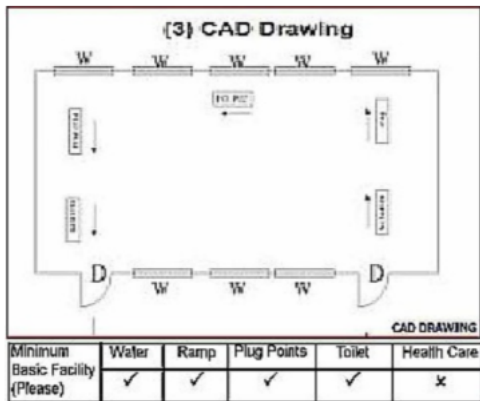

Google Map View

Polling Station Building Front View

Polling Station Front View

Cad View

Key MAP View

1 பெயர் : குணபால் - தந்தையின் பெயர்: முத்துசாமி - வீட்டு எண் : 1 வயது : 67 பாலினம் : ஆண் Photo is available	IBC0396788	2 பெயர் : அன்பரசி - கணவர் பெயர்: முத்தமிழன் - வீட்டு எண் : 1 வயது : 41 பாலினம் : பெண் Photo is available	IBC0667683	3 பெயர் : செல்வம் - தந்தையின் பெயர்: பரமசிவம் - வீட்டு எண் : 1/1 வயது : 55 பாலினம் : ஆண் Photo is available	IBC1579408
4 பெயர் : கலாநாயகி - கணவர் பெயர்: செல்வம் - வீட்டு எண் : 1-1 வயது : 46 பாலினம் : பெண் Photo is available	KGB2099141	5 பெயர் : தமிழ்ச்செல்வன் - தந்தையின் பெயர்: கொளஞ்சி - வீட்டு எண் : 1-2C3 வயது : 39 பாலினம் : ஆண் Photo is available	IBC0667360	6 பெயர் : நாகவள்ளி - கணவர் பெயர்: ஜெயராமன் - வீட்டு எண் : 1-4 வயது : 56 பாலினம் : பெண் Photo is available	IBC0667378
7 பெயர் : சந்தோஷ்குமார் - தந்தையின் பெயர்: ஜெயராமன் - வீட்டு எண் : 1-4 வயது : 41 பாலினம் : ஆண் Photo is available	IBC0040261	8 பெயர் : ராஜீ - தந்தையின் பெயர்: செல்வராசு - வீட்டு எண் : 1-8 வயது : 34 பாலினம் : ஆண் Photo is available	IBC0319376	9 பெயர் : சமித்ரா - கணவர் பெயர்: ராஜு வீட்டு எண் : 1/8 வயது : 31 பாலினம் : பெண் Photo is available	IBC1131648
10 பெயர் : ஆனந்தி கணவர் பெயர்: ரமேஷ் வீட்டு எண் : 1/8 வயது : 28 பாலினம் : பெண் Photo is available	IBC2377612	11 பெயர் : சசிலா - கணவர் பெயர்: ராமசாமி - வீட்டு எண் : 1-8A வயது : 58 பாலினம் : பெண் Photo is available	IBC0667451	12 பெயர் : கவிதா - கணவர் பெயர்: தினேஷ் - வீட்டு எண் : 1-10 வயது : 30 பாலினம் : பெண் Photo is available	IBC0922229
13 பெயர் : ரஞ்சித் - தந்தையின் பெயர்: அண்ணாமலை - வீட்டு எண் : 1-11 வயது : 28 பாலினம் : ஆண் Photo is available	IBC0965590	14 பெயர் : நவீன்குமார் - தந்தையின் பெயர்: காமராஜ் - வீட்டு எண் : 1-1311 வயது : 31 பாலினம் : ஆண் Photo is available	IBC0566174	15 பெயர் : பாலகுரு - தந்தையின் பெயர்: துரையப்பன் - வீட்டு எண் : 1-14 வயது : 60 பாலினம் : ஆண் Photo is available	IBC0396853
16 பெயர் : சாந்தி - கணவர் பெயர்: பாலகுரு - வீட்டு எண் : 1-14 வயது : 50 பாலினம் : பெண் Photo is available	IBC0470682	17 பெயர் : வினோத் - தந்தையின் பெயர்: பாலகுரு - வீட்டு எண் : 1-14 வயது : 33 பாலினம் : ஆண் Photo is available	IBC0470690	18 பெயர் : விஜய் தந்தையின் பெயர்: பாலகுரு வீட்டு எண் : 1/14 வயது : 25 பாலினம் : ஆண் Photo is available	IBC2154433
19 பெயர் : புனிதா கணவர் பெயர்: விஜய் வீட்டு எண் : 1/14 வயது : 21 பாலினம் : பெண் Photo is available	IBC2619203	20 பெயர் : தேவி - தந்தையின் பெயர்: கலியபெருமாள் - வீட்டு எண் : 1-14-1 வயது : 37 பாலினம் : பெண் Photo is available	IBC0470708	21 பெயர் : சரண்யா கணவர் பெயர்: ஆனந்தன் வீட்டு எண் : 1-14-1 வயது : 26 பாலினம் : பெண் Photo is available	IBC1095389
22 பெயர் : ராஜீ - தந்தையின் பெயர்: குமார் - வீட்டு எண் : 1-15 வயது : 36 பாலினம் : ஆண் Photo is available	IBC0319426	23 பெயர் : கோகுல்ராஜ் - தந்தையின் பெயர்: தன்ராசு - வீட்டு எண் : 1-15 வயது : 36 பாலினம் : ஆண் Photo is available	IBC0319434	24 பெயர் : பிரகாஷ் - தந்தையின் பெயர்: தனராஜ் - வீட்டு எண் : 1-15 வயது : 33 பாலினம் : ஆண் Photo is available	IBC0667352
25 பெயர் : ராஜேஸ்வரி கணவர் பெயர்: கோகுல் ராஜ் வீட்டு எண் : 1/15 வயது : 26 பாலினம் : பெண் Photo is available	IBC1131663	26 பெயர் : சிவக்குமார் - தந்தையின் பெயர்: நெடுஞ்செழியன் - வீட்டு எண் : 1-19 வயது : 49 பாலினம் : ஆண் Photo is available	IBC0410241	27 பெயர் : டெய்சி ரஞ்சிதம் - கணவர் பெயர்: மனோகரன் - வீட்டு எண் : 1-19-B வயது : 35 பாலினம் : பெண் Photo is available	IBC0667428
28 பெயர் : சமதி - கணவர் பெயர்: பழனிசாமி - வீட்டு எண் : 1-21 வயது : 51 பாலினம் : பெண் Photo is available	IBC0565929	29 பெயர் : ஜஸ்வரயா - தந்தையின் பெயர்: பழனிவேல் - வீட்டு எண் : 1-21 வயது : 28 பாலினம் : பெண் Photo is available	IBC0965533	30 பெயர் : அரவிந்த் தந்தையின் பெயர்: ஜெயக்குமார் வீட்டு எண் : 1/21 வயது : 26 பாலினம் : ஆண் Photo is available	IBC1131754