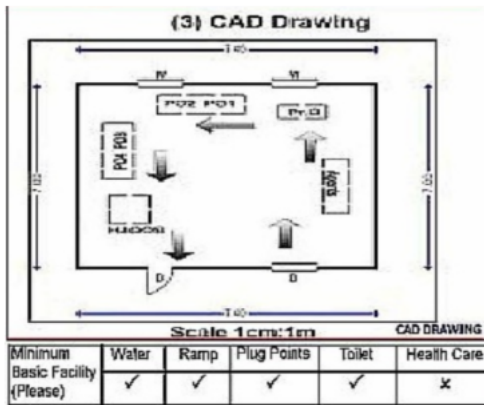

Google Map View

Polling Station Building Front View

Polling Station Front View

Cad View

Key MAP View

சட்டமன்றத் தொகுதியின் எண் மற்றும் பெயர் : 150-ஜெயங்கொண்டம்
பிரிவு எண் மற்றும் பெயர் 1-பாப்பாக்குடி (தெ) (வ கி),மேலணிக்குழி (ஊ), சிவன்கோவில் தெரு