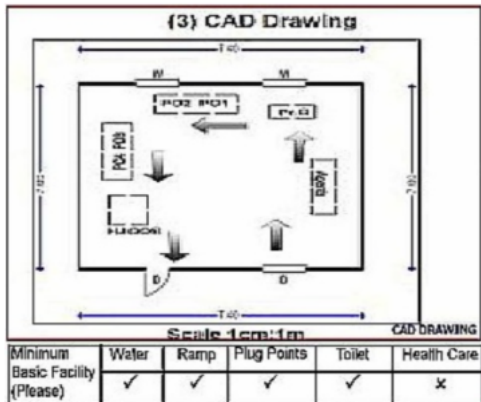

Google Map View

Polling Station Building Front View

Polling Station Front View

Cad View

Key MAP View

1 பெயர் : ஞானசேகரன் - தந்தையின் பெயர்: ராமமூர்த்தி - வீட்டு எண் : 0 வயது : 72 பாலினம் : ஆண் Photo is available	ZUQ0122416	2 பெயர் : இரஞ்சித்குமார் தந்தையின் பெயர்: சுந்தரமூர்த்தி வீட்டு எண் : 1/17ஏ வயது : 27 பாலினம் : ஆண் Photo is available	IBC2156941	3 பெயர் : சங்கரி - கணவர் பெயர்: ஆனந்தன் - வீட்டு எண் : 1-76 வயது : 40 பாலினம் : பெண் Photo is available	IBC0567289
4 பெயர் : மஞ்சு தந்தையின் பெயர்: கொளஞ்சி வீட்டு எண் : 1-147 வயது : 24 பாலினம் : பெண் Photo is available	IBC2190775	5 பெயர் : கிருத்திகா கணவர் பெயர்: சுரேஷ் வீட்டு எண் : 1/161 வயது : 29 பாலினம் : பெண் Photo is available	IBC2212066	6 பெயர் : இளையநிலா தந்தையின் பெயர்: செளந்தராஜன் வீட்டு எண் : 1/1064 வயது : 25 பாலினம் : பெண் Photo is available	IBC2212397
7 பெயர் : ராஜேஸ்வரி தந்தையின் பெயர்: ராமசந்திரன் வீட்டு எண் : 2/45 வயது : 28 பாலினம் : பெண் Photo is available	IBC2212025	8 பெயர் : சுகுணா - கணவர் பெயர்: கார்த்திக் - வீட்டு எண் : 3-28 வயது : 33 பாலினம் : பெண் Photo is available	IBC0923615	9 பெயர் : சர்வேஸ்வரன் தந்தையின் பெயர்: அசோகன் வீட்டு எண் : 3/73 வயது : 20 பாலினம் : ஆண் Photo is available	IBC2515385
10 பெயர் : ஸ்ரீநிதி ஆனந்தன் தந்தையின் பெயர்: ஆனந்தன் வீட்டு எண் : 3/100 வயது : 29 பாலினம் : பெண் Photo is available	IBC1162932	11 பெயர் : சித்தார்த்தன் தந்தையின் பெயர்: ராசமாணிக்கம் வீட்டு எண் : 3/106ஏ வயது : 43 பாலினம் : ஆண் Photo is available	IBC2320992	12 பெயர் : வனிதா சண்முகம் கணவர் பெயர்: சண்முகம் வீட்டு எண் : 3/113 வயது : 30 பாலினம் : பெண் Photo is available	IBC2404812
13 பெயர் : கலாவதி - கணவர் பெயர்: ராமலிங்கம் - வீட்டு எண் : 3-151 வயது : 68 பாலினம் : பெண் Photo is available	IBC1557529	14 பெயர் : ராஜவேல் தந்தையின் பெயர்: ராமலிங்கம் வீட்டு எண் : 3-151 வயது : 47 பாலினம் : ஆண் Photo is available	KGB1549419	15 பெயர் : ராணி - கணவர் பெயர்: ராஜவேல் - வீட்டு எண் : 3-151 வயது : 33 பாலினம் : பெண் Photo is available	IBC0808790
16 பெயர் : சந்தோஷ்குமார் இரா தந்தையின் பெயர்: ராஜமாணிக்கம் கு வீட்டு எண் : 3/169 வயது : 20 பாலினம் : ஆண் Photo is available	IBC2492254	S 17 பெயர் : தனலட்சுமி - கணவர் பெயர்: சேகர் வீட்டு எண் : 3-181 வயது : 50 பாலினம் : பெண் Photo is available	IBC1557537	18 பெயர் : காளிமுத்தா சுப்பையா தந்தையின் பெயர்: கொளஞ்சியப்பன் வீட்டு எண் : 4/9 வயது : 54 பாலினம் : ஆண் Photo is available	IBC2405124
S 19 பெயர் : அபிநயா - தந்தையின் பெயர்: முருகன் - வீட்டு எண் : 4-14 வயது : 30 பாலினம் : பெண் Photo is available	IBC0808782	20 பெயர் : அருண் குமார் - தந்தையின் பெயர்: கோவிந்தராசு - வீட்டு எண் : 4-31 வயது : 37 பாலினம் : ஆண் Photo is available	KGB2524502	21 பெயர் : தினேஷ் - தந்தையின் பெயர்: சுந்தரம் - வீட்டு எண் : 4-67 வயது : 30 பாலினம் : ஆண் Photo is available	IBC0668798
S 22 பெயர் : ரோஜாவள்ளி - தந்தையின் பெயர்: ராஜேந்திரன் - வீட்டு எண் : 4-94 வயது : 32 பாலினம் : பெண் Photo is available	IBC0668897	S 23 பெயர் : கோகுல் தந்தையின் பெயர்: கொளஞ்சியப்பன் வீட்டு எண் : 4/98 வயது : 22 பாலினம் : ஆண் Photo is available	IBC2365708	24 பெயர் : அருள்செல்வி - கணவர் பெயர்: பெரியசாமி - வீட்டு எண் : 4-165 வயது : 36 பாலினம் : பெண் Photo is available	IBC0567453
25 பெயர் : ஜெயகுரியா தந்தையின் பெயர்: திலகர் வீட்டு எண் : 4/179 வயது : 23 பாலினம் : ஆண் Photo is available	IBC2212280	26 பெயர் : முகிலன் - தந்தையின் பெயர்: பழனி -- வீட்டு எண் : 5-7 வயது : 36 பாலினம் : ஆண் Photo is available	IBC0210864	27 பெயர் : அகிலன் - தந்தையின் பெயர்: பழனி - வீட்டு எண் : 5-7 வயது : 35 பாலினம் : ஆண் Photo is available	IBC0210617
28 பெயர் : ஜெயப்பிரியா கணவர் பெயர்: பிரபாகரன் வீட்டு எண் : 5/7 வயது : 26 பாலினம் : பெண் Photo is available	IBC1130079	29 பெயர் : பரிமளா - கணவர் பெயர்: திருநாவுக்கரசு - வீட்டு எண் : 5-8A வயது : 66 பாலினம் : பெண் Photo is available	IBC0320325	30 பெயர் : கிருஷ்ணப்ரியா தந்தையின் பெயர்: வேல்முருகன் வீட்டு எண் : 5/9 வயது : 23 பாலினம் : பெண் Photo is available	IBC2308336