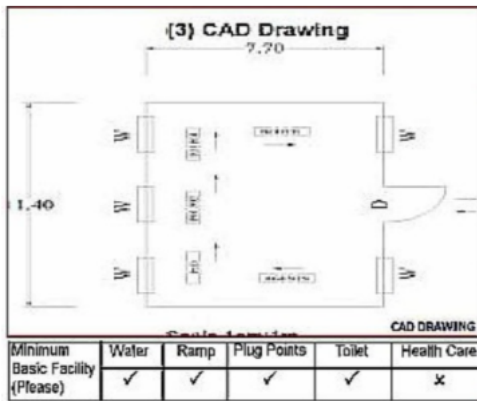

வாக்காளர் பதிவு அலுவலரின்  
கையொப்பம்

**Nazri Naksha**

**Google Map View**

**Polling Station Building Front View**

**Polling Station Front View**

**Cad View**

**Key MAP View**

|    |            |  |                    |    |            |   |                    |    |            |  |                    |
|----|------------|--|--------------------|----|------------|---|--------------------|----|------------|--|--------------------|
| 1  | IBC2340693 | பெயர் : சிவா<br>தந்தையின் பெயர்: வேல்முருகன்<br>வீட்டு எண் : 1<br>வயது : 23 பாலினம் : ஆண்              | Photo is available | 2  | IBC2598977 | பெயர் : ஜெயா<br>கணவர் பெயர்: செல்வகுமார்<br>வீட்டு எண் : 1/<br>வயது : 34 பாலினம் : பெண்               | Photo is available | 3  | IBC2579738 | பெயர் : விஷால்<br>தந்தையின் பெயர்: விமல்நாதன்<br>வீட்டு எண் : 1/1<br>வயது : 20 பாலினம் : ஆண்                 | Photo is available |
| 4  | IBC2080927 | பெயர் : பூர்மன்<br>தந்தையின் பெயர்: கண்ணன்<br>வீட்டு எண் : 1/1A<br>வயது : 24 பாலினம் : ஆண்             | Photo is available | 5  | IBC0418319 | பெயர் : காமாட்சி -<br>கணவர் பெயர்: விமலநாதன் -<br>வீட்டு எண் : 1-1F<br>வயது : 39 பாலினம் : பெண்       | Photo is available | 6  | IBC0808980 | பெயர் : வேந்தன் -<br>தந்தையின் பெயர்: மூவேந்திரன் -<br>வீட்டு எண் : 1-4<br>வயது : 29 பாலினம் : ஆண்           | Photo is available |
| 7  | IBC0997411 | பெயர் : காளிதாஸ் -<br>தந்தையின் பெயர்: விஜயேந்திரன் -<br>வீட்டு எண் : 1-10<br>வயது : 31 பாலினம் : ஆண்  | Photo is available | 8  | IBC1161777 | பெயர் : கமலி<br>தந்தையின் பெயர்: விஜயேந்திரன்<br>வீட்டு எண் : 1/10<br>வயது : 28 பாலினம் : பெண்        | Photo is available | 9  | IBC0118026 | பெயர் : வெங்கடேஷ் -<br>தந்தையின் பெயர்: ராஜ்குமார் -<br>வீட்டு எண் : 1-13-A<br>வயது : 38 பாலினம் : ஆண்       | Photo is available |
| 10 | IBC0668970 | பெயர் : கலைச்செல்வி -<br>கணவர் பெயர்: ரமேஷ் -<br>வீட்டு எண் : 1-13B<br>வயது : 40 பாலினம் : பெண்        | Photo is available | 11 | IBC2432524 | பெயர் : ஜெயபிரியா<br>தந்தையின் பெயர்: ரமேஷ்<br>வீட்டு எண் : 1/13B<br>வயது : 20 பாலினம் : பெண்         | Photo is available | 12 | IBC0473017 | பெயர் : சண்மதி -<br>கணவர் பெயர்: பிரபு -<br>வீட்டு எண் : 1-22A<br>வயது : 34 பாலினம் : பெண்                   | Photo is available |
| 13 | IBC2202109 | பெயர் : கனிஷ்கா<br>தந்தையின் பெயர்: கருணாகரன்<br>வீட்டு எண் : 1/25<br>வயது : 24 பாலினம் : பெண்         | Photo is available | 14 | IBC2404754 | பெயர் : வசீகரன்<br>தந்தையின் பெயர்: கருணாகரன்<br>வீட்டு எண் : 1/25<br>வயது : 21 பாலினம் : ஆண்         | Photo is available | 15 | IBC0117937 | பெயர் : விக்ரம் -<br>தந்தையின் பெயர்: அன்பழகன் -<br>வீட்டு எண் : 1-31<br>வயது : 40 பாலினம் : ஆண்             | Photo is available |
| 16 | IBC2202133 | பெயர் : ஸுகுந்தாந்<br>தந்தையின் பெயர்: துரை ராஜன்<br>வீட்டு எண் : 1/47<br>வயது : 23 பாலினம் : ஆண்      | Photo is available | 17 | IBC2322857 | பெயர் : டவளீ<br>தந்தையின் பெயர்: முருகவேல்<br>வீட்டு எண் : 1/88<br>வயது : 23 பாலினம் : ஆண்            | Photo is available | 18 | IBC0418434 | பெயர் : செந்தில்குமார் -<br>தந்தையின் பெயர்: கலியமூர்த்தி -<br>வீட்டு எண் : 1-131<br>வயது : 48 பாலினம் : ஆண் | Photo is available |
| 19 | IBC2621035 | பெயர் : விதியாசாகர் ரெ<br>தந்தையின் பெயர்: ரெங்கராஜன்<br>வீட்டு எண் : 1/132<br>வயது : 24 பாலினம் : ஆண் | Photo is available | 20 | IBC1567007 | பெயர் : இராஜேந்திரன் -<br>தந்தையின் பெயர்: குப்புசாமி -<br>வீட்டு எண் : 1A<br>வயது : 78 பாலினம் : ஆண் | Photo is available | 21 | IBC1567015 | பெயர் : மீனாம்பாள் -<br>கணவர் பெயர்: இராஜேந்திரன் -<br>வீட்டு எண் : 1A<br>வயது : 68 பாலினம் : பெண்           | Photo is available |
| 22 | IBC1567023 | பெயர் : கண்ணன் -<br>தந்தையின் பெயர்: இராசேந்திரன் -<br>வீட்டு எண் : 1A<br>வயது : 49 பாலினம் : ஆண்      | Photo is available | 23 | KGB2486090 | பெயர் : விமலநாதன் -<br>தந்தையின் பெயர்: இராஜேந்திரன் -<br>வீட்டு எண் : 1A<br>வயது : 48 பாலினம் : ஆண்  | Photo is available | 24 | KGB1556901 | பெயர் : தீபா -<br>கணவர் பெயர்: கண்ணன் -<br>வீட்டு எண் : 1A<br>வயது : 43 பாலினம் : பெண்                       | Photo is available |
| 25 | KGB1558436 | பெயர் : கிருஷ்ணராஜ் -<br>தந்தையின் பெயர்: இராமலிங்கம் -<br>வீட்டு எண் : 1B<br>வயது : 50 பாலினம் : ஆண்  | Photo is available | 26 | KGB1558444 | பெயர் : உமாராணி -<br>கணவர் பெயர்: கிருஷ்ணராஜ் -<br>வீட்டு எண் : 1B<br>வயது : 44 பாலினம் : பெண்        | Photo is available | 27 | IBC2157238 | பெயர் : மனிஷா<br>கணவர் பெயர்: விக்ரம்<br>வீட்டு எண் : 1B<br>வயது : 36 பாலினம் : பெண்                         | Photo is available |
| 28 | KGB2391290 | பெயர் : அன்பழகி -<br>கணவர் பெயர்: கலியமூர்த்தி -<br>வீட்டு எண் : 1C<br>வயது : 60 பாலினம் : பெண்        | Photo is available | 29 | IBC1567049 | பெயர் : விஜயா -<br>கணவர் பெயர்: ராமலிங்கம் -<br>வீட்டு எண் : 2<br>வயது : 67 பாலினம் : பெண்            | Photo is available | 30 | KGB1405471 | பெயர் : சுந்தர் -<br>தந்தையின் பெயர்: ராமலிங்கம் -<br>வீட்டு எண் : 2<br>வயது : 45 பாலினம் : ஆண்              | Photo is available |