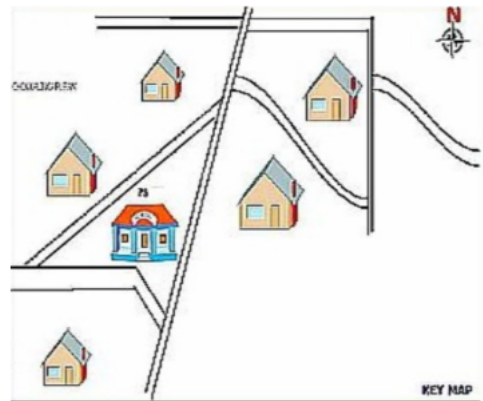

வாக்காளர் பதிவு அலுவலரின்  
கையொப்பம்

**Nazri Naksha**

**Google Map View**

**Polling Station Building Front View**

**Polling Station Front View**

**Cad View**

**Key MAP View**

|    |            |  |                    |    |            |   |                    |    |            |  |                    |
|----|------------|--|--------------------|----|------------|---|--------------------|----|------------|--|--------------------|
| 1  | IBC2340693 | பெயர் : சிவா<br>தந்தையின் பெயர்: வேல்முருகன்<br>வீட்டு எண் : 1<br>வயது : 23 பாலினம் : ஆண்              | Photo is available | 2  | IBC2598977 | பெயர் : ஜெயா<br>கணவர் பெயர்: செல்வகுமார்<br>வீட்டு எண் : 1/<br>வயது : 34 பாலினம் : பெண்               | Photo is available | 3  | IBC2579738 | பெயர் : விஷால்<br>தந்தையின் பெயர்: விமல்நாதன்<br>வீட்டு எண் : 1/1<br>வயது : 20 பாலினம் : ஆண்                 | Photo is available |
| 4  | IBC2080927 | பெயர் : பூர்மன்<br>தந்தையின் பெயர்: கண்ணன்<br>வீட்டு எண் : 1/1A<br>வயது : 24 பாலினம் : ஆண்             | Photo is available | 5  | IBC0418319 | பெயர் : காமாட்சி -<br>கணவர் பெயர்: விமலநாதன் -<br>வீட்டு எண் : 1-1F<br>வயது : 39 பாலினம் : பெண்       | Photo is available | 6  | IBC0808980 | பெயர் : வேந்தன் -<br>தந்தையின் பெயர்: மூவேந்திரன் -<br>வீட்டு எண் : 1-4<br>வயது : 29 பாலினம் : ஆண்           | Photo is available |
| 7  | IBC0997411 | பெயர் : காளிதாஸ் -<br>தந்தையின் பெயர்: விஜயேந்திரன் -<br>வீட்டு எண் : 1-10<br>வயது : 31 பாலினம் : ஆண்  | Photo is available | 8  | IBC1161777 | பெயர் : கமலி<br>தந்தையின் பெயர்: விஜயேந்திரன்<br>வீட்டு எண் : 1/10<br>வயது : 28 பாலினம் : பெண்        | Photo is available | 9  | IBC0118026 | பெயர் : வெங்கடேஷ் -<br>தந்தையின் பெயர்: ராஜ்குமார் -<br>வீட்டு எண் : 1-13-A<br>வயது : 38 பாலினம் : ஆண்       | Photo is available |
| 10 | IBC0668970 | பெயர் : கலைச்செல்வி -<br>கணவர் பெயர்: ரமேஷ் -<br>வீட்டு எண் : 1-13B<br>வயது : 40 பாலினம் : பெண்        | Photo is available | 11 | IBC2432524 | பெயர் : ஜெயபிரியா<br>தந்தையின் பெயர்: ரமேஷ்<br>வீட்டு எண் : 1/13B<br>வயது : 20 பாலினம் : பெண்         | Photo is available | 12 | IBC0473017 | பெயர் : சண்மதி -<br>கணவர் பெயர்: பிரபு -<br>வீட்டு எண் : 1-22A<br>வயது : 34 பாலினம் : பெண்                   | Photo is available |
| 13 | IBC2202109 | பெயர் : கனிஷ்கா<br>தந்தையின் பெயர்: கருணாகரன்<br>வீட்டு எண் : 1/25<br>வயது : 24 பாலினம் : பெண்         | Photo is available | 14 | IBC2404754 | பெயர் : வசீகரன்<br>தந்தையின் பெயர்: கருணாகரன்<br>வீட்டு எண் : 1/25<br>வயது : 21 பாலினம் : ஆண்         | Photo is available | 15 | IBC0117937 | பெயர் : விக்ரம் -<br>தந்தையின் பெயர்: அன்பழகன் -<br>வீட்டு எண் : 1-31<br>வயது : 40 பாலினம் : ஆண்             | Photo is available |
| 16 | IBC2202133 | பெயர் : ஸுகுந்தாந்<br>தந்தையின் பெயர்: துரை ராஜன்<br>வீட்டு எண் : 1/47<br>வயது : 23 பாலினம் : ஆண்      | Photo is available | 17 | IBC2322857 | பெயர் : டவளீ<br>தந்தையின் பெயர்: முருகவேல்<br>வீட்டு எண் : 1/88<br>வயது : 23 பாலினம் : ஆண்            | Photo is available | 18 | IBC0418434 | பெயர் : செந்தில்குமார் -<br>தந்தையின் பெயர்: கலியமூர்த்தி -<br>வீட்டு எண் : 1-131<br>வயது : 48 பாலினம் : ஆண் | Photo is available |
| 19 | IBC2621035 | பெயர் : விதியாசாகர் ரெ<br>தந்தையின் பெயர்: ரெங்கராஜன்<br>வீட்டு எண் : 1/132<br>வயது : 24 பாலினம் : ஆண் | Photo is available | 20 | IBC1567007 | பெயர் : இராஜேந்திரன் -<br>தந்தையின் பெயர்: குப்புசாமி -<br>வீட்டு எண் : 1A<br>வயது : 78 பாலினம் : ஆண் | Photo is available | 21 | IBC1567015 | பெயர் : மீனாம்பாள் -<br>கணவர் பெயர்: இராஜேந்திரன் -<br>வீட்டு எண் : 1A<br>வயது : 68 பாலினம் : பெண்           | Photo is available |
| 22 | IBC1567023 | பெயர் : கண்ணன் -<br>தந்தையின் பெயர்: இராசேந்திரன் -<br>வீட்டு எண் : 1A<br>வயது : 49 பாலினம் : ஆண்      | Photo is available | 23 | KGB2486090 | பெயர் : விமலநாதன் -<br>தந்தையின் பெயர்: இராஜேந்திரன் -<br>வீட்டு எண் : 1A<br>வயது : 48 பாலினம் : ஆண்  | Photo is available | 24 | KGB1556901 | பெயர் : தீபா -<br>கணவர் பெயர்: கண்ணன் -<br>வீட்டு எண் : 1A<br>வயது : 43 பாலினம் : பெண்                       | Photo is available |
| 25 | KGB1558436 | பெயர் : கிருஷ்ணராஜ் -<br>தந்தையின் பெயர்: இராமலிங்கம் -<br>வீட்டு எண் : 1B<br>வயது : 50 பாலினம் : ஆண்  | Photo is available | 26 | KGB1558444 | பெயர் : உமாராணி -<br>கணவர் பெயர்: கிருஷ்ணராஜ் -<br>வீட்டு எண் : 1B<br>வயது : 44 பாலினம் : பெண்        | Photo is available | 27 | IBC2157238 | பெயர் : மனிஷா<br>கணவர் பெயர்: விக்ரம்<br>வீட்டு எண் : 1B<br>வயது : 36 பாலினம் : பெண்                         | Photo is available |
| 28 | KGB2391290 | பெயர் : அன்பழகி -<br>கணவர் பெயர்: கலியமூர்த்தி -<br>வீட்டு எண் : 1C<br>வயது : 60 பாலினம் : பெண்        | Photo is available | 29 | IBC1567049 | பெயர் : விஜயா -<br>கணவர் பெயர்: ராமலிங்கம் -<br>வீட்டு எண் : 2<br>வயது : 67 பாலினம் : பெண்            | Photo is available | 30 | KGB1405471 | பெயர் : சுந்தர் -<br>தந்தையின் பெயர்: ராமலிங்கம் -<br>வீட்டு எண் : 2<br>வயது : 45 பாலினம் : ஆண்              | Photo is available |