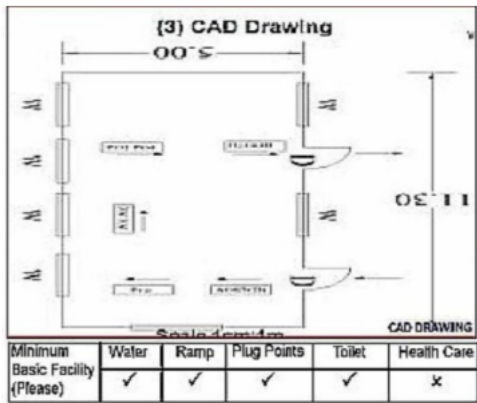

Google Map View

Polling Station Building Front View

Polling Station Front View

Cad View

Key MAP View

1 பெயர் : சூரியா - கணவர் பெயர்: அருள்முருகன் - வீட்டு எண் : 1 வயது : 39 பாலினம் : பெண் Photo is available	IBC0568360	2 பெயர் : கோபிநாத் தந்தையின் பெயர்: முருகவேல் வீட்டு எண் : 1/88 வயது : 25 பாலினம் : ஆண் Photo is available	IBC1182708	3 பெயர் : புவனேஷ் பாபு தந்தையின் பெயர்: கண்ணன் வீட்டு எண் : 2/178 வயது : 22 பாலினம் : ஆண் Photo is available	IBC2340875
4 பெயர் : வினோதினி தந்தையின் பெயர்: முனுசாமி வீட்டு எண் : 3/12 வயது : 24 பாலினம் : பெண் Photo is available	IBC2201630	5 பெயர் : அனிதா - கணவர் பெயர்: வடிவேல் - வீட்டு எண் : 3-13 வயது : 41 பாலினம் : பெண் Photo is available	IBC0043299	6 பெயர் : ராஜசேகர் தந்தையின் பெயர்: ராஜேந்தரன் வீட்டு எண் : 3/14 வயது : 23 பாலினம் : பெண் Photo is available	IBC2258192
7 பெயர் : தீபா தந்தையின் பெயர்: கலியபெருமாள் வீட்டு எண் : 3/30 வயது : 23 பாலினம் : பெண் Photo is available	IBC2201556	8 பெயர் : பூந்தர் தந்தையின் பெயர்: முருகன் வீட்டு எண் : 3/33 வயது : 23 பாலினம் : ஆண் Photo is available	IBC2259422	9 பெயர் : சத்தியமூர்த்தி - தந்தையின் பெயர்: காமராஜ் - வீட்டு எண் : 3-36 வயது : 38 பாலினம் : ஆண் Photo is available	IBC0043307
10 பெயர் : கனிமொழி கணவர் பெயர்: சத்தியமூர்த்தி வீட்டு எண் : 3-38 வயது : 26 பாலினம் : பெண் Photo is available	IBC1194489	11 பெயர் : பூபாலன் தந்தையின் பெயர்: சங்கர் வீட்டு எண் : 3/46 வயது : 23 பாலினம் : ஆண் Photo is available	IBC2201473	12 பெயர் : சும்தி கணவர் பெயர்: சுதாகர் வீட்டு எண் : 3/62 வயது : 34 பாலினம் : பெண் Photo is available	IBC2273944
13 பெயர் : வேல்முருகன் தந்தையின் பெயர்: வடிவேல் வீட்டு எண் : 3/64 வயது : 53 பாலினம் : ஆண் Photo is available	IBC2158319	14 பெயர் : கோமதி கணவர் பெயர்: வேல்முருகன் வீட்டு எண் : 3/64 வயது : 45 பாலினம் : பெண் Photo is available	IBC2158392	15 பெயர் : அருள் - தந்தையின் பெயர்: ராமகிருஷ்ணன் - வீட்டு எண் : 3-66 வயது : 44 பாலினம் : ஆண் Photo is available	IBC0419085
16 பெயர் : சகிலா - கணவர் பெயர்: அருள் - வீட்டு எண் : 3-66 வயது : 39 பாலினம் : பெண் Photo is available	IBC0419077	17 பெயர் : சிவசூர்யா தந்தையின் பெயர்: குணசேகரன் வீட்டு எண் : 3/66 வயது : 28 பாலினம் : ஆண் Photo is available	IBC2201549	18 பெயர் : நவீனா தந்தையின் பெயர்: ராஜாராம் வீட்டு எண் : 3-73ஏந-3/96 வயது : 24 பாலினம் : பெண் Photo is available	IBC2201507
19 பெயர் : விமலா கணவர் பெயர்: முருகன் வீட்டு எண் : 3/74 வயது : 29 பாலினம் : பெண் Photo is available	IBC2273977	20 பெயர் : ஜெயபுரீ கணவர் பெயர்: மணி வீட்டு எண் : 3/75 வயது : 25 பாலினம் : பெண் Photo is available	IBC2201531	21 பெயர் : சிவநேசன் தந்தையின் பெயர்: பாண்டியன் வீட்டு எண் : 3/82ஏ வயது : 24 பாலினம் : ஆண் Photo is available	IBC2157840
22 பெயர் : பாரத் தந்தையின் பெயர்: குணசேகரன் வீட்டு எண் : 3/88ஏ வயது : 25 பாலினம் : ஆண் Photo is available	IBC1143726	23 பெயர் : சாவித்திரி - கணவர் பெயர்: வேல்முருகன் - வீட்டு எண் : 3-90E வயது : 41 பாலினம் : பெண் Photo is available	IBC0419226	24 பெயர் : அன்பரசன் - தந்தையின் பெயர்: இராஜேந்திரன் - வீட்டு எண் : 3-91 வயது : 38 பாலினம் : ஆண் Photo is available	IBC0043265
25 பெயர் : சரண்யா - கணவர் பெயர்: வேலு - வீட்டு எண் : 3-98 வயது : 36 பாலினம் : பெண் Photo is available	IBC0419069	26 பெயர் : முருகேசன் - தந்தையின் பெயர்: சுப்ரமணியன் - வீட்டு எண் : 3-101 வயது : 41 பாலினம் : ஆண் Photo is available	IBC0751677	27 பெயர் : அனிதா - கணவர் பெயர்: முருகேசன் - வீட்டு எண் : 3-101 வயது : 36 பாலினம் : பெண் Photo is available	IBC0751685
28 பெயர் : சுரேஷ் - தந்தையின் பெயர்: சின்னராஜ் - வீட்டு எண் : 3-101 வயது : 33 பாலினம் : ஆண் Photo is available	IBC0751693	29 பெயர் : விமல் - தந்தையின் பெயர்: மனோகரன் - வீட்டு எண் : 3-137 வயது : 41 பாலினம் : ஆண் Photo is available	IBC0042994	30 பெயர் : சுமித்ரா - தந்தையின் பெயர்: அருள்குமார் - வீட்டு எண் : 3-137 வயது : 38 பாலினம் : பெண் Photo is available	IBC0043281