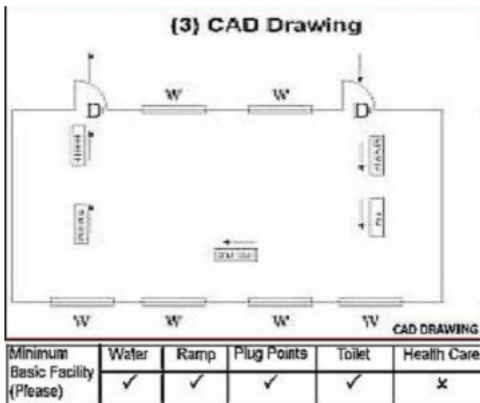

Google Map View

Polling Station Building Front View

Polling Station Front View

Cad View

Key MAP View

1 பெயர் : மகாலிங்கம் - தந்தையின் பெயர்: சாமிநாதன் - வீட்டு எண் : 1 வயது : 82 பாலினம் : ஆண் Photo is available	IBC1546696	2 பெயர் : குணசேகரன் - தந்தையின் பெயர்: மகாலிங்கம் - வீட்டு எண் : 1 வயது : 51 பாலினம் : ஆண் Photo is available	IBC1546712	3 பெயர் : பூபதி - கணவர் பெயர்: குணசேகரன் - வீட்டு எண் : 1 வயது : 44 பாலினம் : பெண் Photo is available	KGB1569797
4 பெயர் : காவியா தந்தையின் பெயர்: குணசேகரன் வீட்டு எண் : 1 வயது : 22 பாலினம் : பெண் Photo is available	IBC2564847	5 பெயர் : ஷர்மிளா தந்தையின் பெயர்: குணசேகரன் வீட்டு எண் : 1/1 வயது : 23 பாலினம் : பெண் Photo is available	IBC2200996	6 பெயர் : அபிராமி கணவர் பெயர்: ரமேஷ்குமார் வீட்டு எண் : 1/10 வயது : 36 பாலினம் : பெண் Photo is available	IBC1114040
7 பெயர் : செல்வமணி கணவர் பெயர்: இளையராஜா வீட்டு எண் : 1/135 வயது : 35 பாலினம் : பெண் Photo is available	IBC2251916	8 பெயர் : இராஜேஷ் - தந்தையின் பெயர்: இராஜேந்திரன் - வீட்டு எண் : 1-163 வயது : 36 பாலினம் : ஆண் Photo is available	IBC0321398	9 பெயர் : கனிஷ் தந்தையின் பெயர்: குணசேகரன் வீட்டு எண் : 2/3 வயது : 20 பாலினம் : ஆண் Photo is available	IBC2566305
10 பெயர் : வீரப்பன் - தந்தையின் பெயர்: மகாலிங்கம் - வீட்டு எண் : 2-5 வயது : 55 பாலினம் : ஆண் Photo is available	IBC0752196	11 பெயர் : மாளவிதா தந்தையின் பெயர்: வீரப்பன் வீட்டு எண் : 2/5 வயது : 23 பாலினம் : பெண் Photo is available	IBC2200905	# 12 பெயர் : மாரிமுத்து தந்தையின் பெயர்: மத்துகிருஷ்ணன் - வீட்டு எண் : 2/7 வயது : 31 பாலினம் : ஆண் Photo is available	IBC0752089
13 பெயர் : சண்முகம் - தந்தையின் பெயர்: முத்துகிருஷ்ணன் - வீட்டு எண் : 2-7 வயது : 30 பாலினம் : ஆண் Photo is available	IBC0752162	14 பெயர் : அபிநயா தந்தையின் பெயர்: முத்துகிருஷ்ணன் வீட்டு எண் : 2/7 வயது : 25 பாலினம் : பெண் Photo is available	IBC2200947	15 பெயர் : வீரகாளிதாஸ் தந்தையின் பெயர்: ரெங்கநாதன் வீட்டு எண் : 2/8 வயது : 24 பாலினம் : ஆண் Photo is available	IBC2200988
16 பெயர் : முரளிதரன் தந்தையின் பெயர்: கொளஞ்சி வீட்டு எண் : 2/13 வயது : 25 பாலினம் : ஆண் Photo is available	IBC2160091	17 பெயர் : லெஷ்மிதரன் தந்தையின் பெயர்: கொளஞ்சி வீட்டு எண் : 2/13 வயது : 23 பாலினம் : ஆண் Photo is available	IBC2201093	18 பெயர் : ஜோதி - கணவர் பெயர்: வேணுகோபால் - வீட்டு எண் : 2-17 வயது : 43 பாலினம் : பெண் Photo is available	IBC0421164
19 பெயர் : தேவிகா வே தந்தையின் பெயர்: வேணுகோபால் வீட்டு எண் : 2/17 வயது : 19 பாலினம் : பெண் Photo is available	IBC2594190	20 பெயர் : அகத்தியா தந்தையின் பெயர்: சம்பத் வீட்டு எண் : 2/19 வயது : 23 பாலினம் : பெண் Photo is available	IBC2251858	21 பெயர் : சிவகுருநாதன் - தந்தையின் பெயர்: சொக்கலிங்கம் - வீட்டு எண் : 2-27 வயது : 34 பாலினம் : ஆண் Photo is available	IBC0321315
22 பெயர் : ரகிலா கணவர் பெயர்: சிவகுரு நாதன் வீட்டு எண் : 2-27 வயது : 25 பாலினம் : பெண் Photo is available	IBC2309342	23 பெயர் : சூர்யா கணவர் பெயர்: ராஜசேகர் வீட்டு எண் : 2/47 வயது : 31 பாலினம் : பெண் Photo is available	IBC2200889	24 பெயர் : கிருத்திகா கணவர் பெயர்: பிரதீப் வீட்டு எண் : 2/54 வயது : 28 பாலினம் : பெண் Photo is available	IBC2252211
25 பெயர் : பிரபாகரன் தந்தையின் பெயர்: விஜயரங்கன் வீட்டு எண் : 2-58 வயது : 33 பாலினம் : ஆண் Photo is available	IBC0810556	26 பெயர் : வினிஷா தந்தையின் பெயர்: சங்கர் வீட்டு எண் : 2/64ஏ வயது : 23 பாலினம் : பெண் Photo is available	IBC2252047	27 பெயர் : விஜய் தந்தையின் பெயர்: ராஜேந்திரன் வீட்டு எண் : 2/64B வயது : 23 பாலினம் : ஆண் Photo is available	IBC2201069
28 பெயர் : கீதா - கணவர் பெயர்: நெடுஞ்செழியன் - வீட்டு எண் : 2-80 வயது : 47 பாலினம் : பெண் Photo is available	IBC0043901	29 பெயர் : கோமதி - கணவர் பெயர்: பாரிவேள் - வீட்டு எண் : 2-85 வயது : 47 பாலினம் : பெண் Photo is available	IBC0421008	30 பெயர் : செளமியா தந்தையின் பெயர்: பாரிவேள் வீட்டு எண் : 2/85 வயது : 22 பாலினம் : பெண் Photo is available	IBC2351849