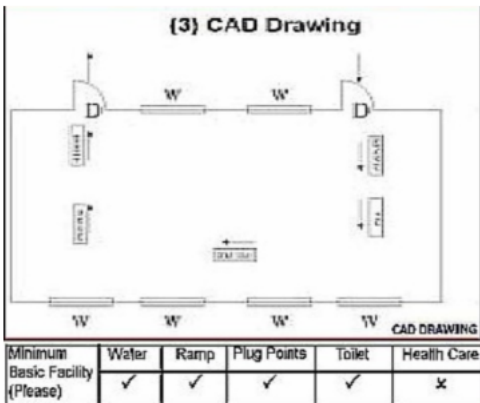

Google Map View

Polling Station Building Front View

Polling Station Front View

Cad View

Key MAP View

1 பெயர் : கவிதா - கணவர் பெயர்: சுந்தரமூர்த்தி - வீட்டு எண் : 1 வயது : 45 பாலினம் : பெண் Photo is available	IBC0044255	2 பெயர் : ஆனந்த ஜோதி - தந்தையின் பெயர்: பாலசுந்தரம் - வீட்டு எண் : 1 வயது : 28 பாலினம் : பெண் Photo is available	IBC0997635	3 பெயர் : கற்பகம் - கணவர் பெயர்: செல்வகுமார் - வீட்டு எண் : 1-2 வயது : 44 பாலினம் : பெண் Photo is available	IBC0751974
4 பெயர் : ராகேஷ்குமார் தந்தையின் பெயர்: ரவிசந்திரன் வீட்டு எண் : 1/2 வயது : 25 பாலினம் : ஆண் Photo is available	IBC2080935	5 பெயர் : காவியா தந்தையின் பெயர்: செல்வகுமார் வீட்டு எண் : 1/2 வயது : 20 பாலினம் : பெண் Photo is available	IBC2486983	6 பெயர் : அரவிந்த் - தந்தையின் பெயர்: பரமசிவம் - வீட்டு எண் : 1-4A வயது : 30 பாலினம் : ஆண் Photo is available	IBC0752121
7 பெயர் : சிவசண்முகம் தந்தையின் பெயர்: சோழன் வீட்டு எண் : 1/4ஏ வயது : 20 பாலினம் : ஆண் Photo is available	IBC2527729	8 பெயர் : அருணா - தந்தையின் பெயர்: பரமசிவம் - வீட்டு எண் : 1-4AB வயது : 34 பாலினம் : பெண் Photo is available	IBC0376913	9 பெயர் : சூர்யா தந்தையின் பெயர்: காளிதாசன் வீட்டு எண் : 1/5 வயது : 25 பாலினம் : ஆண் Photo is available	IBC1196690
10 பெயர் : அன்புராஜா - தந்தையின் பெயர்: பழனிவேல் - வீட்டு எண் : 1-9 வயது : 39 பாலினம் : ஆண் Photo is available	IBC0044057	11 பெயர் : சோனியாகாந்தி - கணவர் பெயர்: இரமேஷ் - வீட்டு எண் : 1-10 வயது : 36 பாலினம் : பெண் Photo is available	IBC0044248	12 பெயர் : ஆனந்தி தந்தையின் பெயர்: சங்கரலிங்கம் வீட்டு எண் : 1-10 வயது : 26 பாலினம் : பெண் Photo is available	IBC1080027
13 பெயர் : ஜஸ்வரயா தந்தையின் பெயர்: ரவி வீட்டு எண் : 1/10 வயது : 26 பாலினம் : பெண் Photo is available	IBC1096932	14 பெயர் : மோகன்ராஜ் தந்தையின் பெயர்: பாண்டியன் வீட்டு எண் : 1/10 வயது : 26 பாலினம் : ஆண் Photo is available	IBC2200897	15 பெயர் : செந்தில்குமார் தந்தையின் பெயர்: ரவி வீட்டு எண் : 1/10 வயது : 25 பாலினம் : ஆண் Photo is available	IBC2467496
16 பெயர் : ஆரோக்கிய ஜான்சி தந்தையின் பெயர்: அந்தோணிசாமி வீட்டு எண் : 1/10 வயது : 22 பாலினம் : பெண் Photo is available	IBC2404358	17 பெயர் : தமிழரசி தந்தையின் பெயர்: சோழன் வீட்டு எண் : 1/10 வயது : 21 பாலினம் : பெண் Photo is available	IBC2525988	18 பெயர் : விஜயலெட்சுமி தந்தையின் பெயர்: செல்வராசு வீட்டு எண் : 1/10 வயது : 21 பாலினம் : பெண் Photo is available	IBC2423291
19 பெயர் : மோகனாபுர் தந்தையின் பெயர்: சங்கரலிங்கம் வீட்டு எண் : 1/10 வயது : 20 பாலினம் : பெண் Photo is available	IBC2490571	20 பெயர் : இரமேஷ் - தந்தையின் பெயர்: சுப்ரமணியன் - வீட்டு எண் : 1-10-1 வயது : 45 பாலினம் : ஆண் Photo is available	IBC0044024	21 பெயர் : ஆசைத்தம்பி - தந்தையின் பெயர்: காளிதாசன் - வீட்டு எண் : 1-12 வயது : 31 பாலினம் : ஆண் Photo is available	IBC0670984
22 பெயர் : ஆனந்தராஜ் - தந்தையின் பெயர்: சங்கரலிங்கம் - வீட்டு எண் : 1-13 வயது : 29 பாலினம் : ஆண் Photo is available	IBC0810523	23 பெயர் : தினேஷ்குமார் - தந்தையின் பெயர்: ரவி - வீட்டு எண் : 1-14 வயது : 30 பாலினம் : ஆண் Photo is available	IBC0864165	24 பெயர் : வேல்முருகன் - தந்தையின் பெயர்: ராமமூர்த்தி - வீட்டு எண் : 1-15-1 வயது : 41 பாலினம் : ஆண் Photo is available	IBC0421032
25 பெயர் : அறிவுழகி - கணவர் பெயர்: வேல்முருகன் - வீட்டு எண் : 1-15-1 வயது : 39 பாலினம் : பெண் Photo is available	IBC0421198	26 பெயர் : கிருத்திகா தந்தையின் பெயர்: பாலசுந்தரம் வீட்டு எண் : 1/18 வயது : 27 பாலினம் : பெண் Photo is available	IBC1162908	27 பெயர் : அனிதா தந்தையின் பெயர்: அன்பழகன் வீட்டு எண் : 1-18 வயது : 26 பாலினம் : பெண் Photo is available	IBC1079839
28 பெயர் : அருண் தந்தையின் பெயர்: பாலசுந்தரம் வீட்டு எண் : 1/18 வயது : 24 பாலினம் : ஆண் Photo is available	IBC2201101	29 பெயர் : தேசிகா தந்தையின் பெயர்: பரமசிவம் வீட்டு எண் : 1/18 வயது : 23 பாலினம் : பெண் Photo is available	IBC2201051	30 பெயர் : மகாலட்சுமி தந்தையின் பெயர்: அன்பழகன் வீட்டு எண் : 1/18 வயது : 23 பாலினம் : பெண் Photo is available	IBC2201028