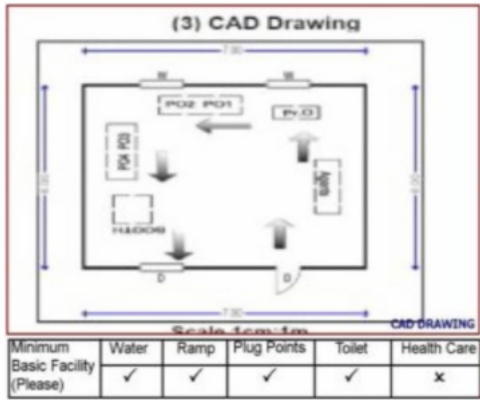

வாக்காளர் பதிவு அலுவலரின்
கையொப்பம்

Nazri Naksha

Google Map View

Polling Station Building Front View

Polling Station Front View

Cad View

Key MAP View

சட்டமன்றத் தொகுதியின் எண் மற்றும் பெயர் : 150-ஜெயங்கொண்டம்
பிரிவு எண் மற்றும் பெயர் 1-அழகாபுரம் (வ கி) மற்றும் (ஊ), ஆதிதிராவிடதெரு