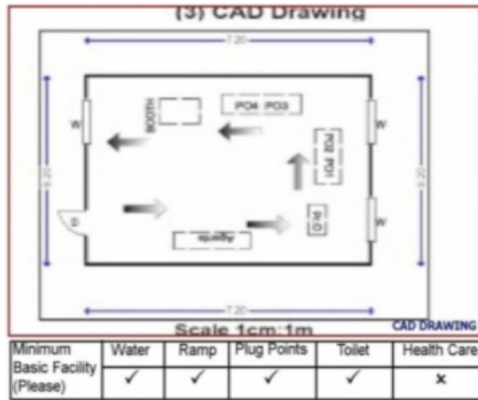

Google Map View

Polling Station Building Front View

Polling Station Front View

Cad View

Key MAP View

1 பெயர் : வனசுந்தரி - கணவர் பெயர்: வீரமணி - வீட்டு எண் : 1 வயது : 56 பாலினம் : பெண்	IBC1619337 Photo is available	2 பெயர் : குமார் - தந்தையின் பெயர்: கலியமூர்த்தி - வீட்டு எண் : 1 வயது : 47 பாலினம் : ஆண்	KGB1591882 Photo is available	3 பெயர் : ராஜா தந்தையின் பெயர்: செல்வராஜ் வீட்டு எண் : 1 வயது : 37 பாலினம் : ஆண்	IBC2451755 Photo is available
4 பெயர் : ரஞ்சித்குமார் தந்தையின் பெயர்: ராஜேந்தரன் வீட்டு எண் : 1 வயது : 25 பாலினம் : ஆண்	IBC2085918 Photo is available	5 பெயர் : வைஷ்ணவி கிருஷ்ணபாபு தந்தையின் பெயர்: கிருஷ்ணபாபு சின்னவளையம் வீட்டு எண் : 1/2 வயது : 28 பாலினம் : பெண்	IBC2566362 Photo is available	6 பெயர் : ஹரிஹரன் தந்தையின் பெயர்: கிருஷ்ணபாபு வீட்டு எண் : 1/2 வயது : 22 பாலினம் : ஆண்	IBC2355758 Photo is available
7 பெயர் : மீனா - கணவர் பெயர்: சக்திவேல் - வீட்டு எண் : 1-12 வயது : 35 பாலினம் : பெண்	IBC0754135 Photo is available	8 பெயர் : வினோத்குமார் - தந்தையின் பெயர்: கணேசன் - வீட்டு எண் : 1-87F வயது : 37 பாலினம் : ஆண்	KGB2532679 Photo is available	9 பெயர் : மரியாள் கணவர் பெயர்: நடராஜ் வீட்டு எண் : 1/88 வயது : 25 பாலினம் : பெண்	IBC2334886 Photo is available
10 பெயர் : ராஜா தந்தையின் பெயர்: ரகு காலம் வீட்டு எண் : 1/88 வயது : 24 பாலினம் : ஆண்	IBC2335180 Photo is available	11 பெயர் : அன்னலெட்சுமி தந்தையின் பெயர்: துரை வீட்டு எண் : 1/89 வயது : 22 பாலினம் : பெண்	IBC2352698 Photo is available	12 பெயர் : சாவித்திரி - கணவர் பெயர்: சந்திரகாசன் - வீட்டு எண் : 1-131 வயது : 69 பாலினம் : பெண்	IBC0378026 Photo is available
13 பெயர் : நடனசபாபதி தந்தையின் பெயர்: முருகன் வீட்டு எண் : 1எஃ2 வயது : 26 பாலினம் : ஆண்	IBC2197549 Photo is available	14 பெயர் : கோவேந்தன் தந்தையின் பெயர்: முருகன் வீட்டு எண் : 1எஃ2 வயது : 24 பாலினம் : ஆண்	IBC2224541 Photo is available	15 பெயர் : கணேசன் - தந்தையின் பெயர்: மொட்டையன் - வீட்டு எண் : 2 வயது : 78 பாலினம் : ஆண்	IBC1619352 Photo is available
16 பெயர் : அன்பழகன் - தந்தையின் பெயர்: பெருமாள் - வீட்டு எண் : 2 வயது : 73 பாலினம் : ஆண்	KGB1306539 Photo is available	17 பெயர் : ரெங்கநாயகி - கணவர் பெயர்: காசிநாதன் - வீட்டு எண் : 2 வயது : 71 பாலினம் : பெண்	IBC1619360 Photo is available	18 பெயர் : பூபதி - கணவர் பெயர்: கணேசன் - வீட்டு எண் : 2 வயது : 69 பாலினம் : பெண்	IBC1619378 Photo is available
19 பெயர் : காளியம்மாள் - கணவர் பெயர்: அன்பழகன் - வீட்டு எண் : 2 வயது : 69 பாலினம் : பெண்	IBC1619386 Photo is available	20 பெயர் : கனகா - கணவர் பெயர்: முத்துக்கிருஷ்ணன் - வீட்டு எண் : 2 வயது : 62 பாலினம் : பெண்	KGB1591957 Photo is available	21 பெயர் : கண்ணன் - தந்தையின் பெயர்: அன்பழகன் - வீட்டு எண் : 2 வயது : 52 பாலினம் : ஆண்	KGB1590033 Photo is available
22 பெயர் : மோகன் - தந்தையின் பெயர்: கணேசன் - வீட்டு எண் : 2 வயது : 50 பாலினம் : ஆண்	IBC1619394 Photo is available	23 பெயர் : முருகன் - தந்தையின் பெயர்: கணேசன் - வீட்டு எண் : 2 வயது : 47 பாலினம் : ஆண்	KGB1363472 Photo is available	24 பெயர் : பாமா - தந்தையின் பெயர்: அன்பழகன் - வீட்டு எண் : 2 வயது : 47 பாலினம் : பெண்	KGB1591668 Photo is available
25 பெயர் : அமுதா - கணவர் பெயர்: மோகன் - வீட்டு எண் : 2 வயது : 46 பாலினம் : பெண்	KGB1590272 Photo is available	26 பெயர் : முரளி - தந்தையின் பெயர்: கணேசன் - வீட்டு எண் : 2 வயது : 45 பாலினம் : ஆண்	KGB1363449 Photo is available	27 பெயர் : சங்கீதா - கணவர் பெயர்: தர்மராஜ் - வீட்டு எண் : 2 வயது : 41 பாலினம் : பெண்	IBC0048629 Photo is available
28 பெயர் : சுரேஷ்குமார் - தந்தையின் பெயர்: காசிநாதன் - வீட்டு எண் : 2-4 வயது : 48 பாலினம் : ஆண்	IBC0421511 Photo is available	29 பெயர் : ஆனந்தி - கணவர் பெயர்: சுரேஷ்குமார் - வீட்டு எண் : 2-4 வயது : 40 பாலினம் : பெண்	IBC0421644 Photo is available	30 பெயர் : சுகதி - கணவர் பெயர்: தர்மலிங்கம் - வீட்டு எண் : 2B வயது : 34 பாலினம் : பெண்	IBC0571968 Photo is available