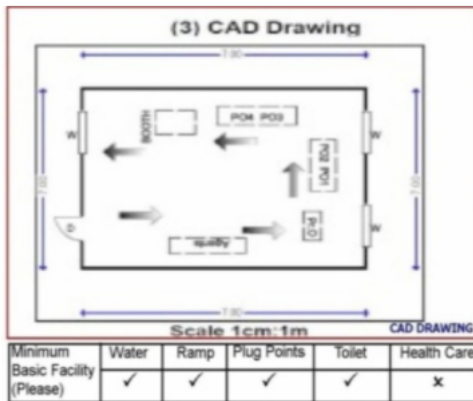

Google Map View

Polling Station Building Front View

Polling Station Front View

Cad View

Key MAP View

சட்டமன்றத் தொகுதியின் எண் மற்றும் பெயர் : 150-ஜெயங்கொண்டம் மற்றும் பெயர் : 1-பெரியவளையம் (வ கி) மற்றும் ஜெயங்கொண்டம் (ந), கீழ் அரிசனக் காலனி பிரிவு எண் மற்றும் பெயர்