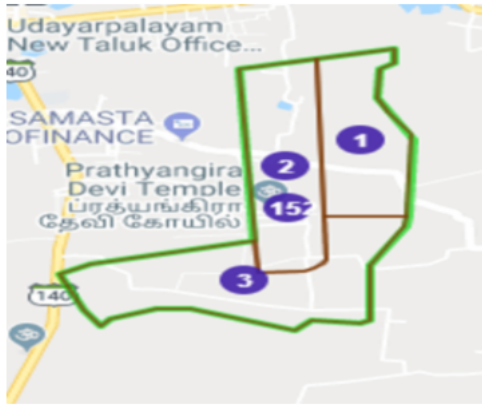

3. வாக்குச் சாவடியின் விவரங்கள்

வாக்குச் சாவடியின் எண் மற்றும் பெயர் : 167 - அரசு உயர்நிலைப்பள்ளி, சின்னவளையம். கிழக்கு பார்த்த தென்வடல் மெத்தை கட்டிடம். தெற்கு பகுதி வாக்குச் சாவடியின் முகவரி : அரசு உயர்நிலைப்பள்ளி, சின்னவளையம். கிழக்கு பார்த்த தென்வடல் மெத்தை கட்டிடம். தெற்கு பகுதி, .	வாக்குச் சாவடியின் வகைப்பாடு (ஆண்/பெண்/பொது)	பொது
	துணை வாக்குச் சாவடிகளின் எண்ணிக்கை :	0

Google Map View

Polling Station Building Front View

Polling Station Front View

Cad View

Key MAP View

சட்டமன்றத் தொகுதியின் எண் மற்றும் பெயர் : 150-ஜெயங்கொண்டம் மற்றும் பெயர் : 1-பெரியவளையம் (வ கி) மற்றும் ஜெயங்கொண்டம் (ந), கீழ் அரிசனக் காலனி பிரிவு எண் மற்றும் பெயர்