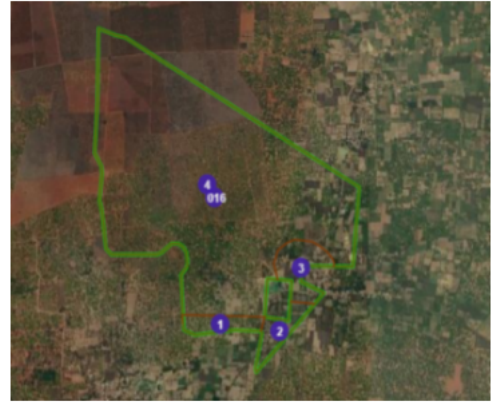

3. வாக்குச் சாவடியின் விவரங்கள்

வாக்குச் சாவடியின் எண் மற்றும் பெயர் : 17 - ஊராட்சி ஒன்றிய நடுநிலைப்பள்ளி, அகரம்.கீழ்மேல் மெத்தை கட்டிடம் தெற்கு பார்த்தது.கிழக்கு பகுதி	வாக்குச் சாவடியின் வகைப்பாடு (ஆண்/பெண்/பொது)	பொது
வாக்குச் சாவடியின் முகவரி : ஊராட்சி ஒன்றிய நடுநிலைப்பள்ளி, அகரம்.கீழ்மேல் மெத்தை கட்டிடம் தெற்கு பார்த்தது.கிழக்கு பகுதி	துணை வாக்குச் சாவடிகளின் எண்ணிக்கை :	0

Google Map View

Polling Station Building Front View

Polling Station Front View

Cad View

Key MAP View

சட்டமன்றத் தொகுதியின் எண் மற்றும் பெயர் : 150-ஜெயங்கொண்டம்
பிரிவு எண் மற்றும் பெயர் 1-அழகாபுரம் (வ கி) மற்றும் (ஊ), மேலத்தெரு