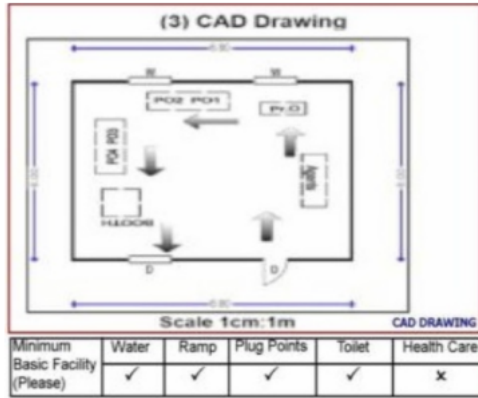

Google Map View

Polling Station Building Front View

Polling Station Front View

Cad View

Key MAP View

சட்டமன்றத் தொகுதியின் எண் மற்றும் பெயர் : 150-ஜெயங்கொண்டம்
பிரிவு எண் மற்றும் பெயர் 1-அழகாபுரம் (வ கி) மற்றும் (ஊ), மேலத்தெரு