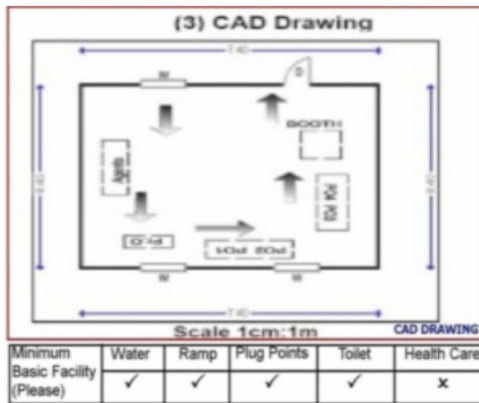

Google Map View

Polling Station Building Front View

Polling Station Front View

Cad View

Key MAP View

1 பெயர் : ராமலிங்கம் - தந்தையின் பெயர்: வெங்கடசாமி - வீட்டு எண் : 1 வயது : 82 பாலினம் : ஆண்	IBC1626803 Photo is available	2 பெயர் : லட்சுமி - கணவர் பெயர்: ராமலிங்கம் - வீட்டு எண் : 1 வயது : 79 பாலினம் : பெண்	IBC1626811 Photo is available	3 பெயர் : பூபதி தந்தையின் பெயர்: திருசங்கு வீட்டு எண் : 1 வயது : 28 பாலினம் : ஆண்	IBC2168706 Photo is available
4 பெயர் : அமுல் தந்தையின் பெயர்: ஆறுமுகம் வீட்டு எண் : 1 வயது : 19 பாலினம் : ஆண்	IBC2534212 Photo is available	5 பெயர் : அருண் தந்தையின் பெயர்: ஆறுமுகம் வீட்டு எண் : 1/1 வயது : 23 பாலினம் : ஆண்	IBC2196822 Photo is available	6 பெயர் : ரமேஷ் வெங்கடேசன் தந்தையின் பெயர்: வெங்கடேசன் வீட்டு எண் : 1-3 ஏ வயது : 45 பாலினம் : ஆண்	IBC2535029 Photo is available
7 பெயர் : அஞ்சலி தந்தையின் பெயர்: ஜெயராமன் வீட்டு எண் : 1/5 வயது : 24 பாலினம் : பெண்	IBC2324283 Photo is available	8 பெயர் : தினீப்குமார் தந்தையின் பெயர்: பச்சமுத்து வீட்டு எண் : 1/16எ1 வயது : 23 பாலினம் : ஆண்	IBC2254266 Photo is available	9 பெயர் : லோகநாதன் தந்தையின் பெயர்: அண்ணாமலை வீட்டு எண் : 1/19 வயது : 70 பாலினம் : ஆண்	IBC2308930 Photo is available
10 பெயர் : காலியப்பன் - தந்தையின் பெயர்: கொளஞ்சி - வீட்டு எண் : 1-22 வயது : 36 பாலினம் : ஆண்	IBC0221895 Photo is available	11 பெயர் : சசிகலா - கணவர் பெயர்: வேல்முருகன் - வீட்டு எண் : 1-22 வயது : 33 பாலினம் : பெண்	IBC0755124 Photo is available	12 பெயர் : கதிர்வன் தந்தையின் பெயர்: கந்தசாமி வீட்டு எண் : 1/36பீ வயது : 23 பாலினம் : ஆண்	IBC2196848 Photo is available
13 பெயர் : அன்பரசி கு தந்தையின் பெயர்: குமார் வீட்டு எண் : 1/48எ4 வயது : 20 பாலினம் : பெண்	IBC2495539 Photo is available	14 பெயர் : கீதா வி தந்தையின் பெயர்: விஜயகுமார் வீட்டு எண் : 1ஏ வயது : 22 பாலினம் : பெண்	IBC2499986 Photo is available	15 பெயர் : சிரஞ்சீவி தந்தையின் பெயர்: பழனிவேல் வீட்டு எண் : 1எ1/1 வயது : 24 பாலினம் : ஆண்	IBC2218477 Photo is available
16 பெயர் : வெண்ணிலா கணவர் பெயர்: இளங்கோவன் வீட்டு எண் : 2 வயது : 26 பாலினம் : பெண்	IBC2304855 Photo is available	17 பெயர் : குமாரி கணவர் பெயர்: பழனிமுத்து வீட்டு எண் : 2ஏ வயது : 49 பாலினம் : பெண்	IBC2254241 Photo is available	18 பெயர் : அனுஷியா கணவர் பெயர்: ராஜசேகர் வீட்டு எண் : 2ஏ1 வயது : 28 பாலினம் : பெண்	IBC2218352 Photo is available
19 பெயர் : நதியா கணவர் பெயர்: சுரேஷ் வீட்டு எண் : 3/19 வயது : 29 பாலினம் : பெண்	IBC2168664 Photo is available	20 பெயர் : சோமா தந்தையின் பெயர்: சங்கர் வீட்டு எண் : 3ஏ/110 வயது : 24 பாலினம் : பெண்	IBC2218766 Photo is available	21 பெயர் : சொர்ணலதா கணவர் பெயர்: பிரகாஷ் வீட்டு எண் : 4 வயது : 32 பாலினம் : பெண்	IBC2321024 Photo is available
22 பெயர் : ராஜவேல் தந்தையின் பெயர்: முருகன் வீட்டு எண் : 4ஏ வயது : 27 பாலினம் : ஆண்	IBC2254407 Photo is available	23 பெயர் : சக்திவேல் தந்தையின் பெயர்: முருகன் வீட்டு எண் : 4ஏ வயது : 25 பாலினம் : ஆண்	IBC2254423 Photo is available	24 பெயர் : சங்கீதா தந்தையின் பெயர்: மணிவண்ணன் வீட்டு எண் : 4பீ வயது : 35 பாலினம் : பெண்	IBC2389369 Photo is available
25 பெயர் : நாகராஜ் தந்தையின் பெயர்: ராமானுஜம் வீட்டு எண் : 5/10 வயது : 52 பாலினம் : ஆண்	IBC2254415 Photo is available	26 பெயர் : கலையரசி கணவர் பெயர்: சுரேஷ் குமார் வீட்டு எண் : 5/45, வயது : 27 பாலினம் : பெண்	IBC1201243 Photo is available	27 பெயர் : ராஜகோபால் - தந்தையின் பெயர்: செம்புலிங்கம் - வீட்டு எண் : 6 வயது : 69 பாலினம் : ஆண்	IBC1626829 Photo is available
28 பெயர் : மகராசன் - தந்தையின் பெயர்: வெள்ளையன் - வீட்டு எண் : 6 வயது : 54 பாலினம் : ஆண்	IBC1626837 Photo is available	29 பெயர் : ஆறுமுகம் - தந்தையின் பெயர்: வெள்ளையன் - வீட்டு எண் : 6 வயது : 53 பாலினம் : ஆண்	IBC1626845 Photo is available	30 பெயர் : ராஜகுமாரி கணவர் பெயர்: மகராசன் - வீட்டு எண் : 6 வயது : 49 பாலினம் : பெண்	KGB1610351 Photo is available